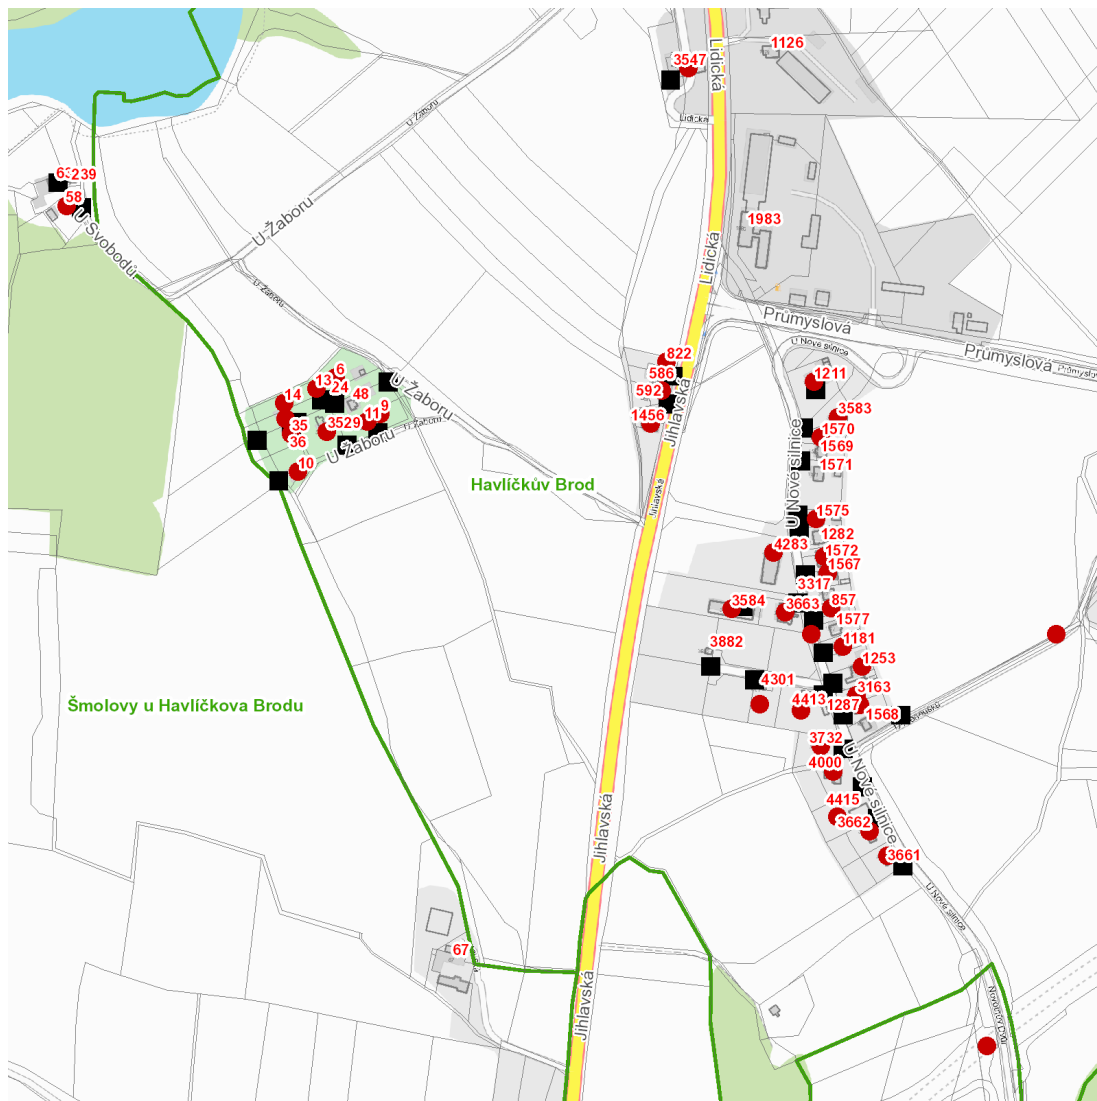

dne **14. 11. 2022** od **7:30** do **11:00** hodin

---

**Plánovaná odstávka zahrnuje tyto lokality:****Havlíčkův Brod (okres Havlíčkův Brod)**část obce **Havlíčkův Brod**

č. ev. 6, 9, 10, 13, 14, 35

**Jihlavská:** č. p. 592, 822, 1456**Lidická:** č. p. 3547**U Nové silnice:** č. p. 857, 1181, 1211, 1253, 1287, 1567, 1570, 1572, 1575, 3163, 3583, 3584, 3661, 3662, 3663, 3732, 4000, 4283**U Žaboru:** č. p. 3529; č. ev. 11část obce **Šmolovy**

č. p. 58

kat. území **Havlíčkův Brod** (kód **637823**): parcelní č. 2806, 2824/49, 3507/4, 3513/14, 3513/21, 7318kat. území **Suchá u Havlíčkova Brodu** (kód **758965**): parcelní č. 2228/33

---

**UPOZORNĚNÍ**

**dne 14. 11. 2022 od 7:30 do 11:00 hodin****Orientační mapový podklad odstávkou dotčených lokalit****VYSVĚTLIVKY**

- – adresy dotčené odstávkou elektřiny
- – místa připojení k elektrické síti dotčená odstávkou

**INFORMACE ZASLÁNA**

IDDS: 5uvbfub (Město Havlíčkův Brod)