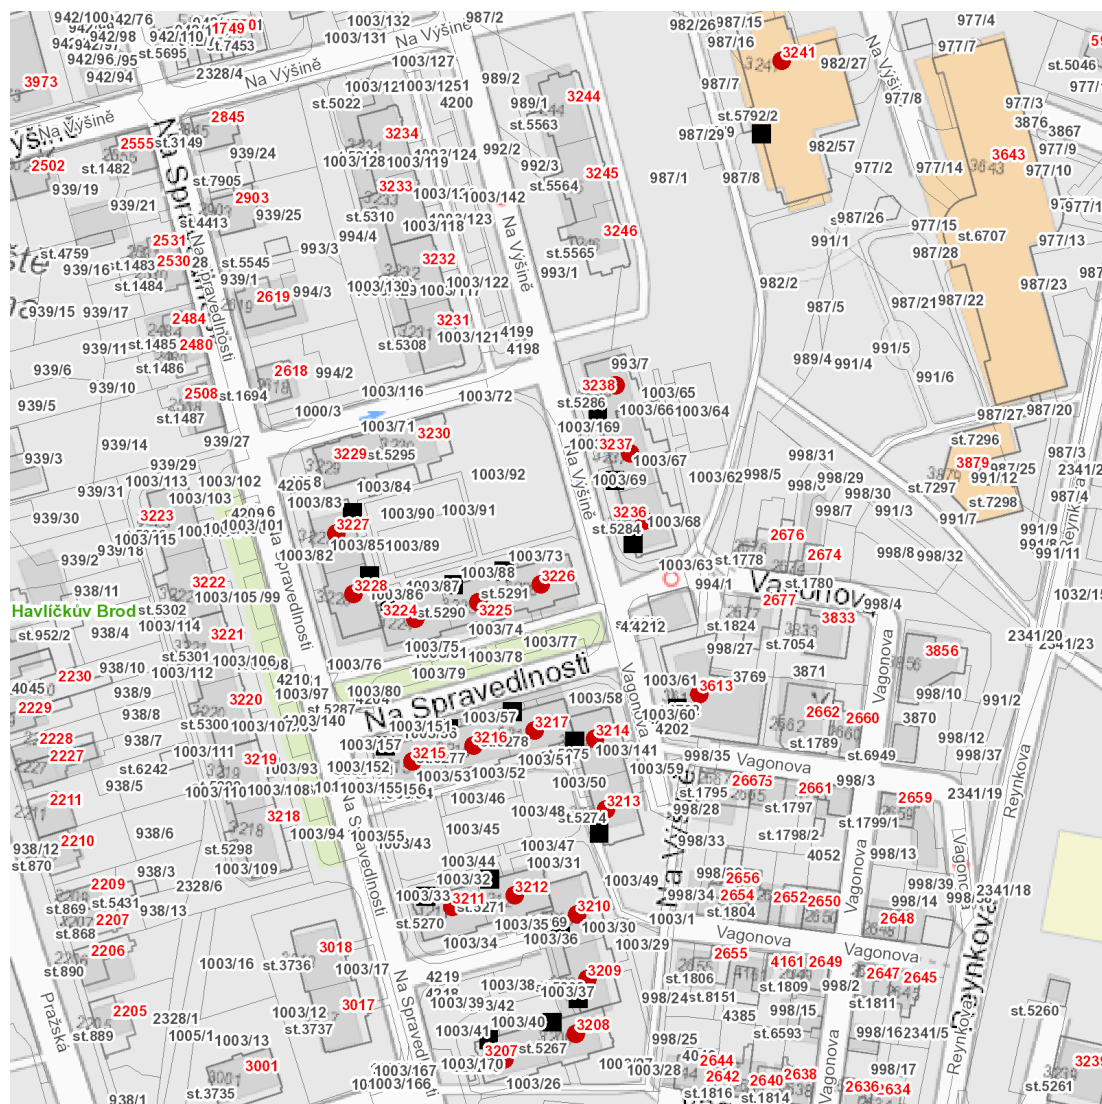

dne **24. 11. 2022** od **7:30** do **11:30** hodin

---

**Plánovaná odstávka zahrnuje tyto lokality:****Havlíčkův Brod (okres Havlíčkův Brod)**

Na Spravedlnosti: č. p. 3207-3217, 3224-3228

Na Výšině: č. p. 3236, 3237, 3238, 3241, 3613

**dne 24. 11. 2022 od 7:30 do 11:30 hodin****Orientační mapový podklad odstávkou dotčených lokalit****VYSVĚTLIVKY**

- – adresy dotčené odstávkou elektřiny
- – místa připojení k elektrické síti dotčená odstávkou

**INFORMACE ZASLÁNA**

IDDS: 5uvfbub (Město Havlíčkův Brod)