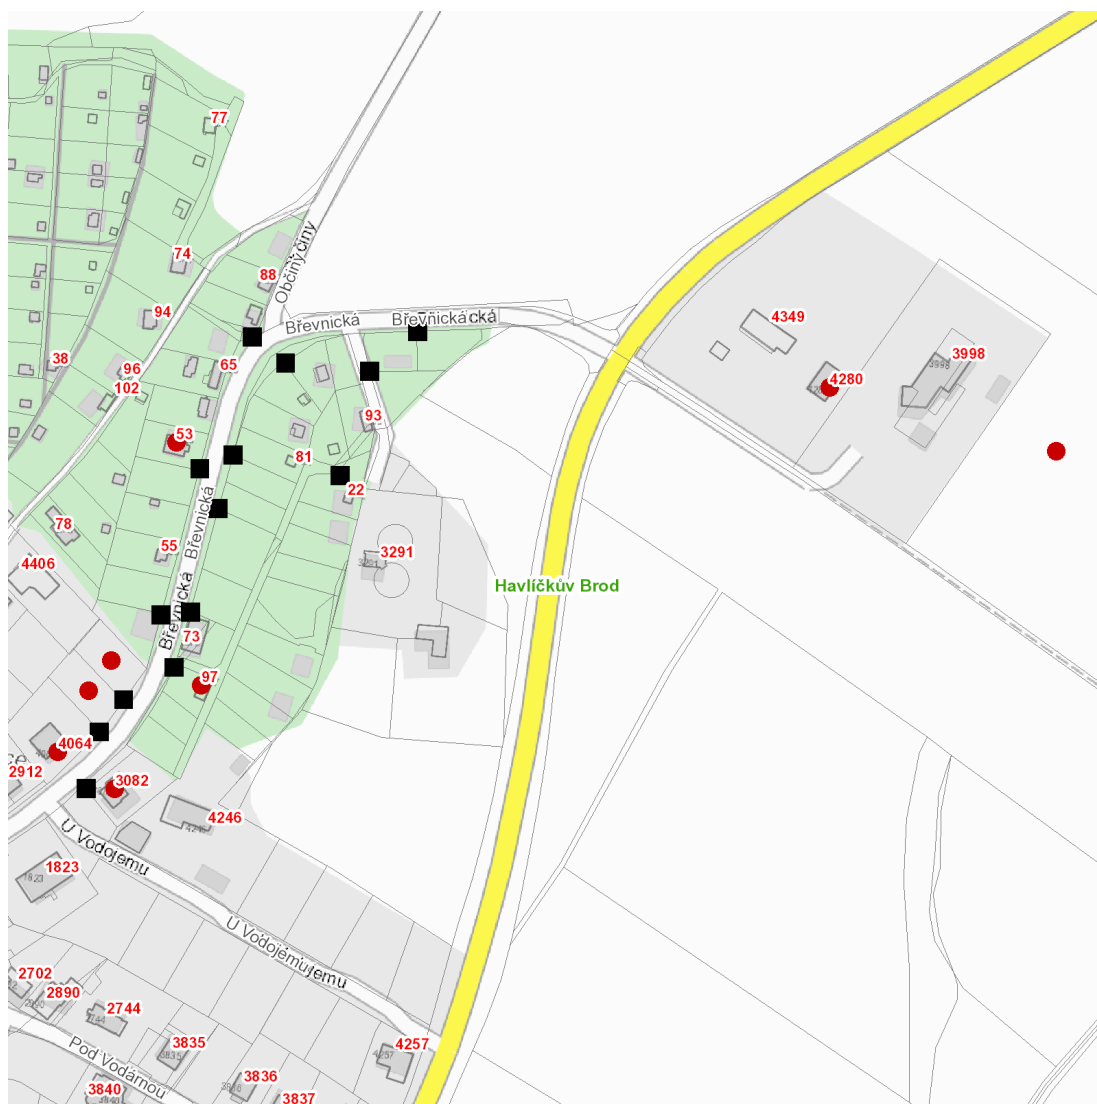

dne **1. 12. 2022** od **8:30** do **15:30** hodin

Plánovaná odstávka zahrnuje tyto lokality:**Havlíčkův Brod (okres Havlíčkův Brod)**

Břevnická: č. p. 3082, 4064, 4280; č. ev. 53, 97

kat. území **Havlíčkův Brod (kód 637823): parcelní č. 1083/56, 1083/57, 3232/6**

dne 1. 12. 2022 od 8:30 do 15:30 hodin**Orientační mapový podklad odstávkou dotčených lokalit****VYSVĚTLIVKY**

- – adresy dotčené odstávkou elektřiny
- – místa připojení k elektrické síti dotčená odstávkou

INFORMACE ZASLÁNA

IDDS: 5uvbfub (Město Havlíčkův Brod)