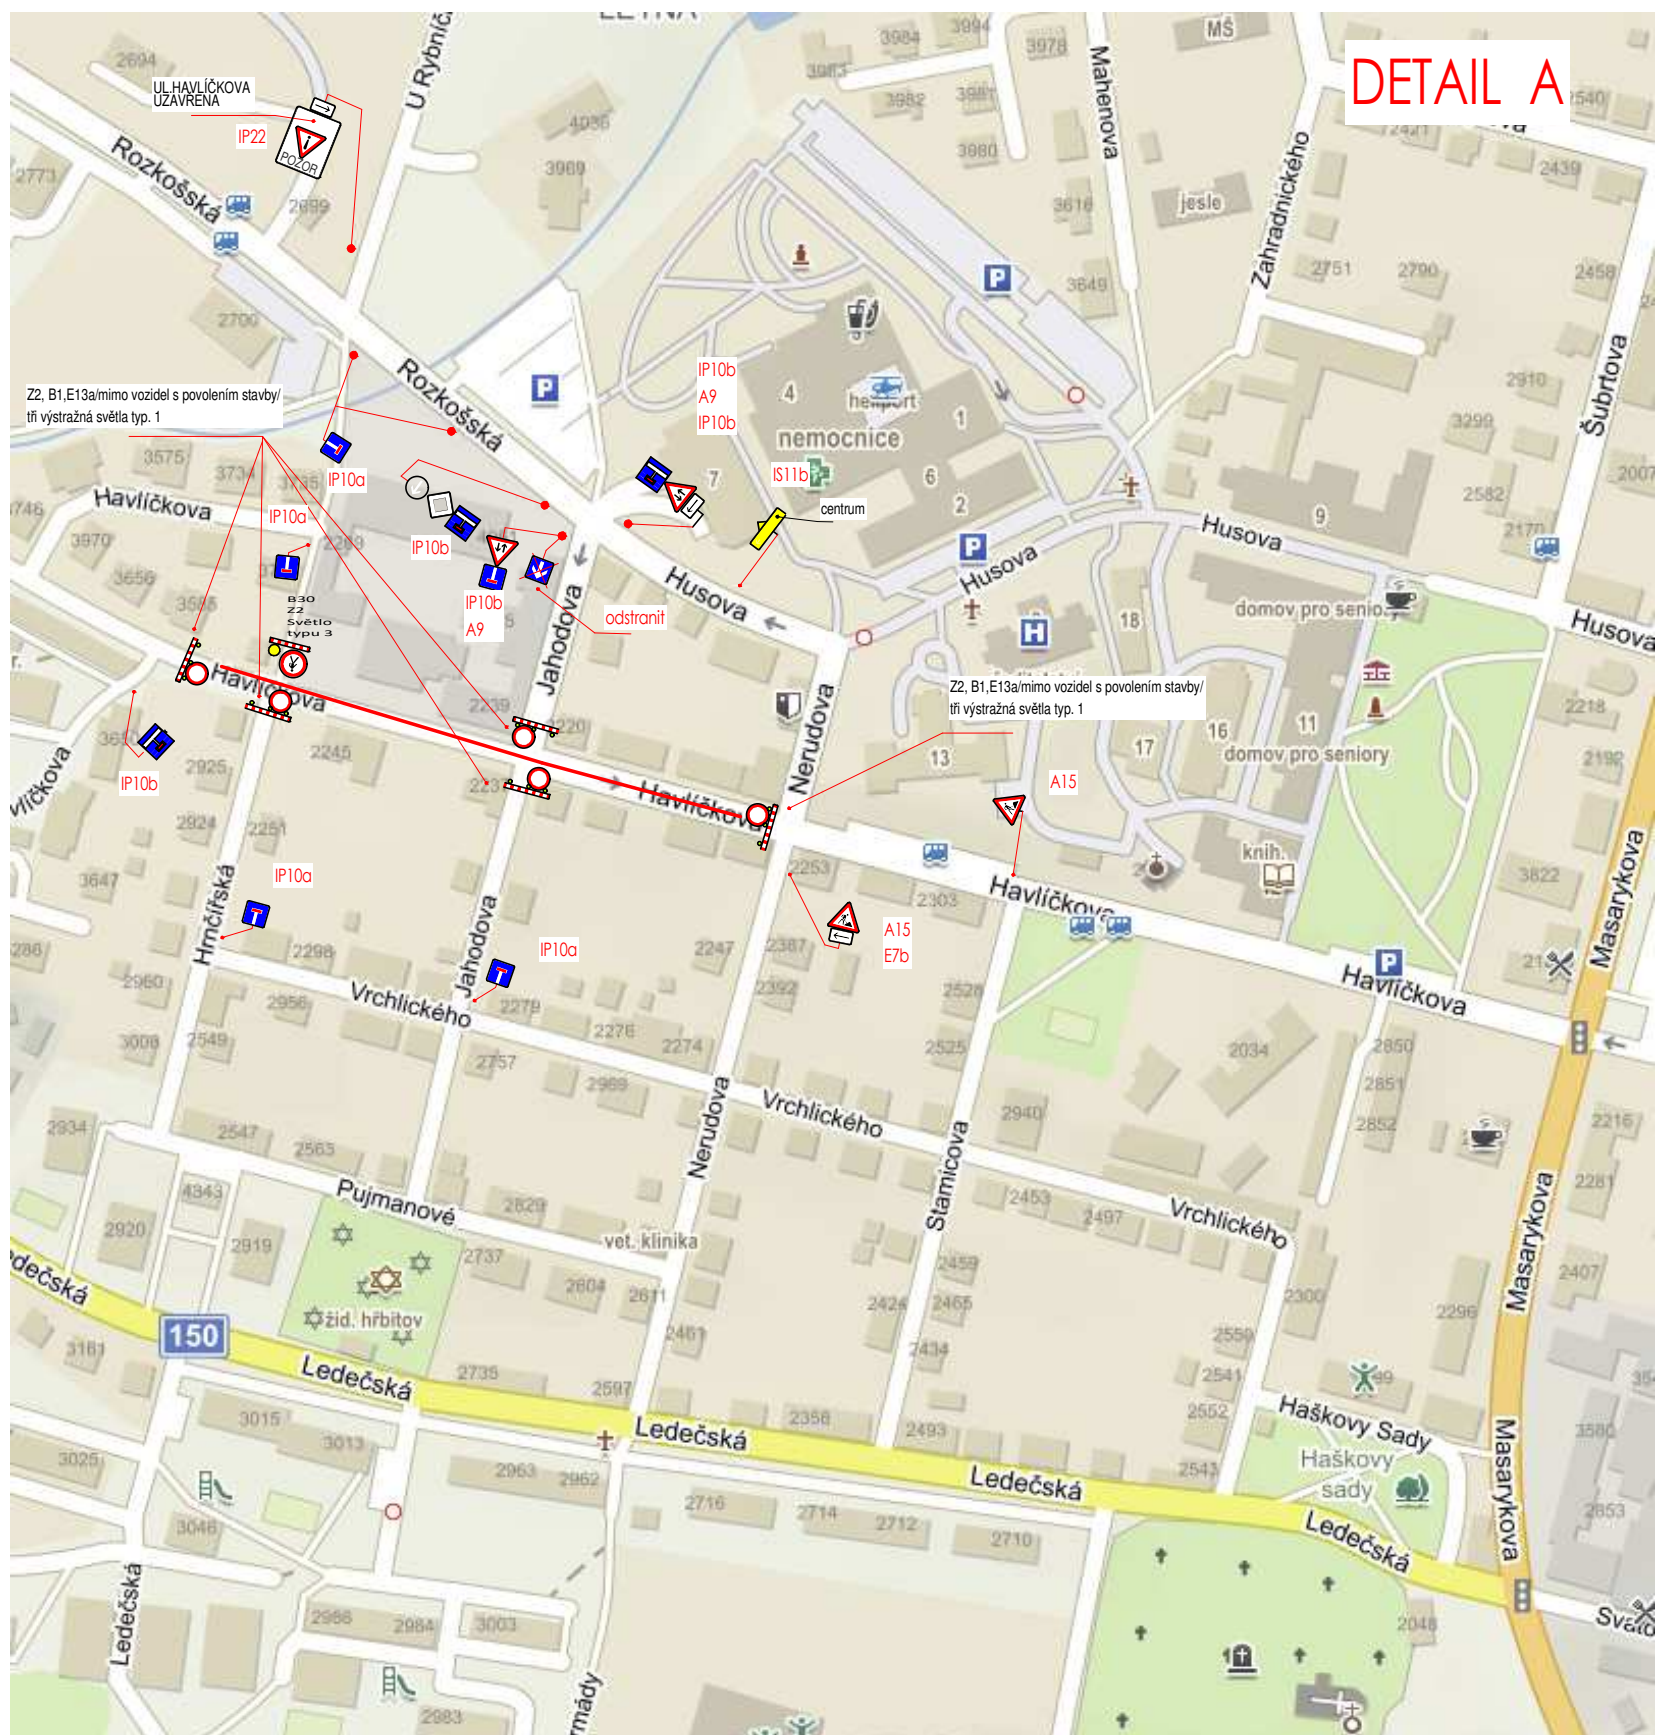

# UZAVÍRKA ČÁSTI HAVLÍČKOVY ULICE HAVLÍČKŮV BROD

## LEGENDA:

- |                                                                                       |                            |                                                                                       |                      |
|---------------------------------------------------------------------------------------|----------------------------|---------------------------------------------------------------------------------------|----------------------|
|  | STÁVAJÍCÍ DOPRAVNÍ ZNAČENÍ |  | objížďka pro vozidla |
|  | PŘENOSNÉ DOPRAVNÍ ZNAČENÍ  |  | uzavírka             |
|                                                                                       |                            |  | objížďka pro BUS     |