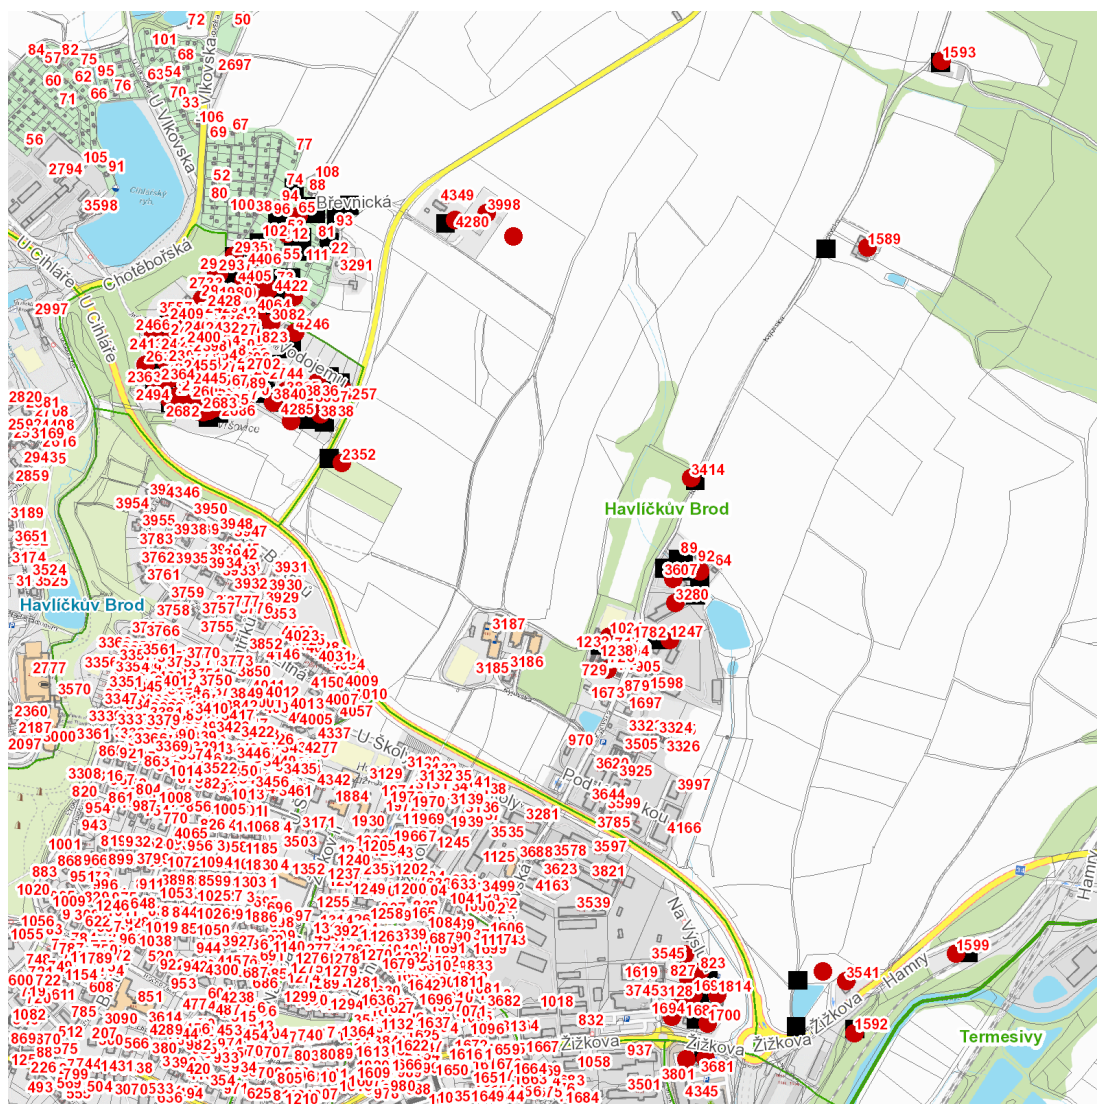

dne **28. 3. 2023** od **7:00** do **15:00** hodin

Plánovaná odstávka zahrnuje tyto lokality:**Havlíčkův Brod (okres Havlíčkův Brod)**

Břevnická: č. p. 1823, 2363, 2364, 2393, 2397, 2399, 2404, 2431, 2435, 2454, 2455, 2460, 2468, 2911, 2912, 3082, 3998, 4064, 4280; **č. ev.** 53, 65, 97

Pod Vodárnou: č. p. 2405, 2427, 2430, 2432, 2436, 2437, 2509, 2606, 2690, 2696, 2702, 2890, 3835, 3836, 3837, 3838, 3840

Strojírenská: č. p. 3681

U Vodojemu: č. p. 4246, 4257

Žižkov II: č. p. 3414

Žižkova: č. p. 1592, 1694, 1700, 3541

kat. území **Havlíčkův Brod (kód 637823): parcelní č.** 1083/54, 1083/56, 1083/57, 1083/64, 1611/66, 1613/2, 1613/5, 3171/9, 3232/6, 3301/7, 3337, 3950, 6371

UPOZORNĚNÍ

Dotčené zařízení distribuční soustavy je nutné i v době odstávky považovat za zařízení pod napětím, a proto vás žádáme o dodržení všech zásad bezpečnosti a provedení opatření potřebných k zamezení případných škod na zdraví a majetku. | Provozovatelé výroben elektřiny jsou povinni zajistit přerušeni dodávky elektřiny z výroby do vypnutého úseku distribuční soustavy.

dne **28. 3. 2023** od **7:00** do **15:00** hodin

Orientační mapový podklad odstávkou dotčených lokalit

VYSVĚTLIVKY

- – adresy dotčené odstávkou elektřiny
- – místa připojení k elektrické síti dotčená odstávkou