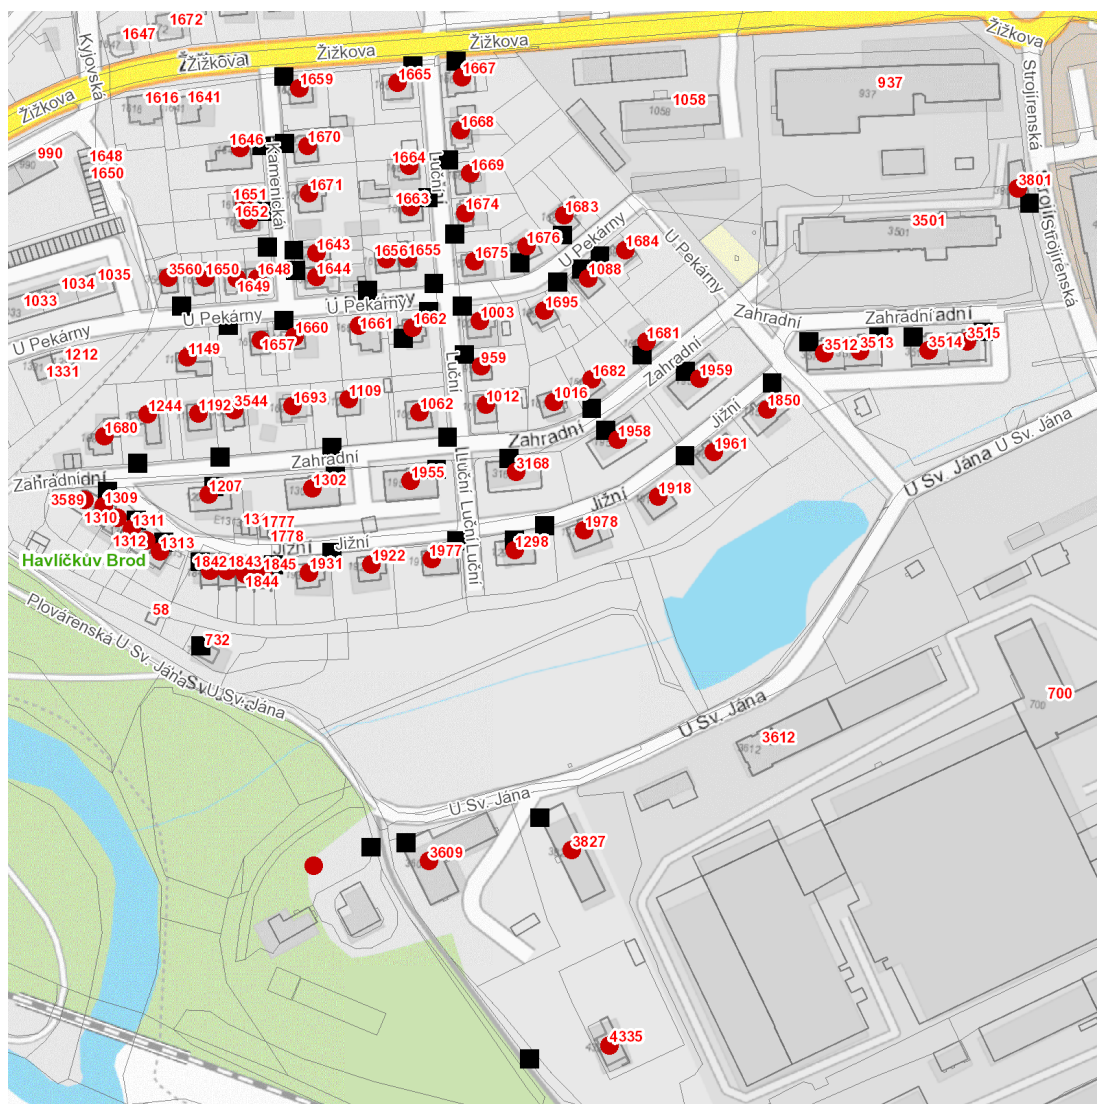

dne **30. 3. 2023** od **7:30** do **10:00** hodin

Plánovaná odstávka zahrnuje tyto lokality:**Havlíčkův Brod (okres Havlíčkův Brod)**

Jižní: č. p. 1298, 1309-1313, 1842, 1843, 1844, 1845, 1850, 1918, 1922, 1931, 1961, 1977, 1978, 3589

U Sv. Jána: č. p. 3609, 3827, 4335

Zahradní: č. p. 1016, 1109, 1192, 1207, 1244, 1302, 1680, 1681, 1682, 1693, 1955, 1958, 1959, 3168, 3512, 3513, 3514, 3515, 3544

Žižkova: č. p. 1667

kat. území **Havlíčkův Brod** (kód **637823**): **parcelní č.** 1819/6

dne 30. 3. 2023 od 7:30 do 10:00 hodin**Orientační mapový podklad odstávkou dotčených lokalit****VYSVĚTLIVKY**

- – adresy dotčené odstávkou elektřiny
- – místa připojení k elektrické síti dotčená odstávkou

INFORMACE ZASLÁNA

IDDS: 5uvbfub (Město Havlíčkův Brod)