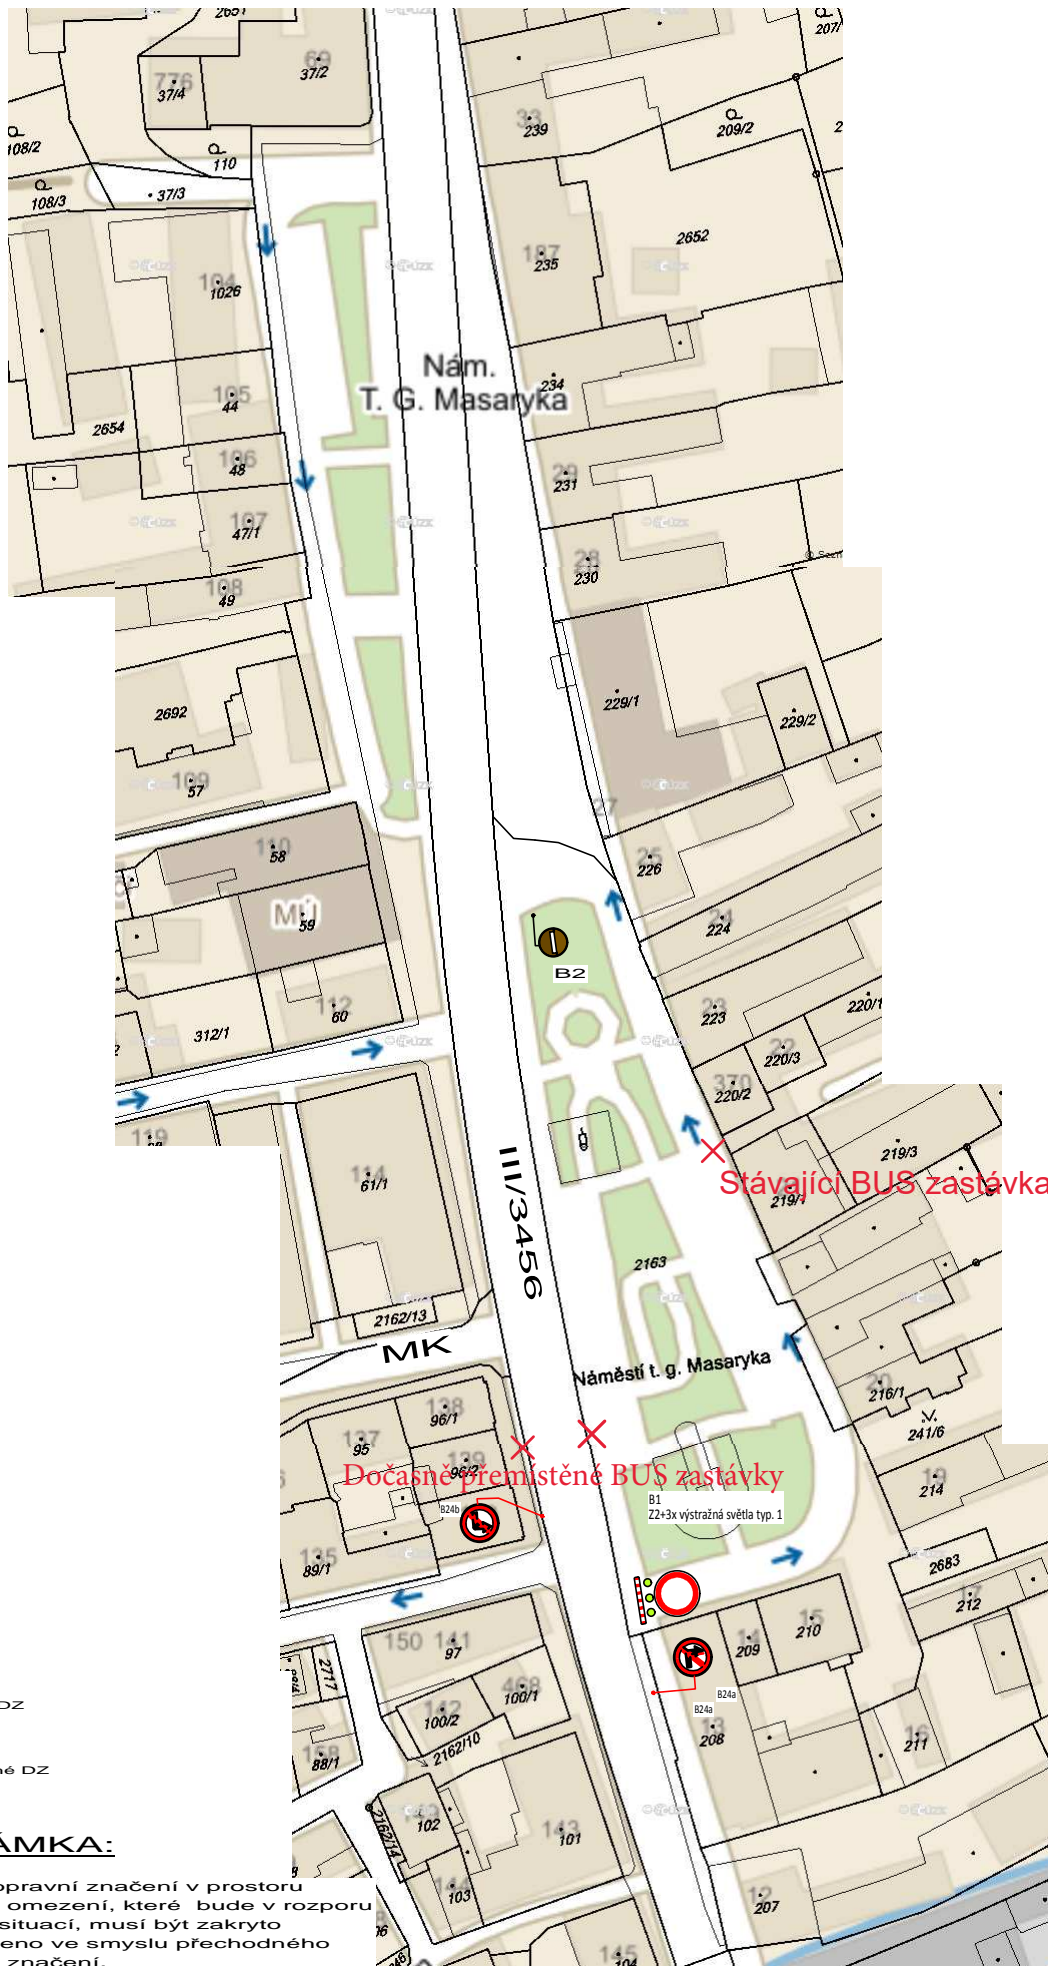

## LEGENDA:

-  stávající DZ
-  přechodné DZ
- 

## POZNÁMKA:

Stávající dopravní značení v prostoru dopravního omezení, které bude v rozporu s dopravní situací, musí být zakryto nebo upraveno ve smyslu přechodného dopravního značení.