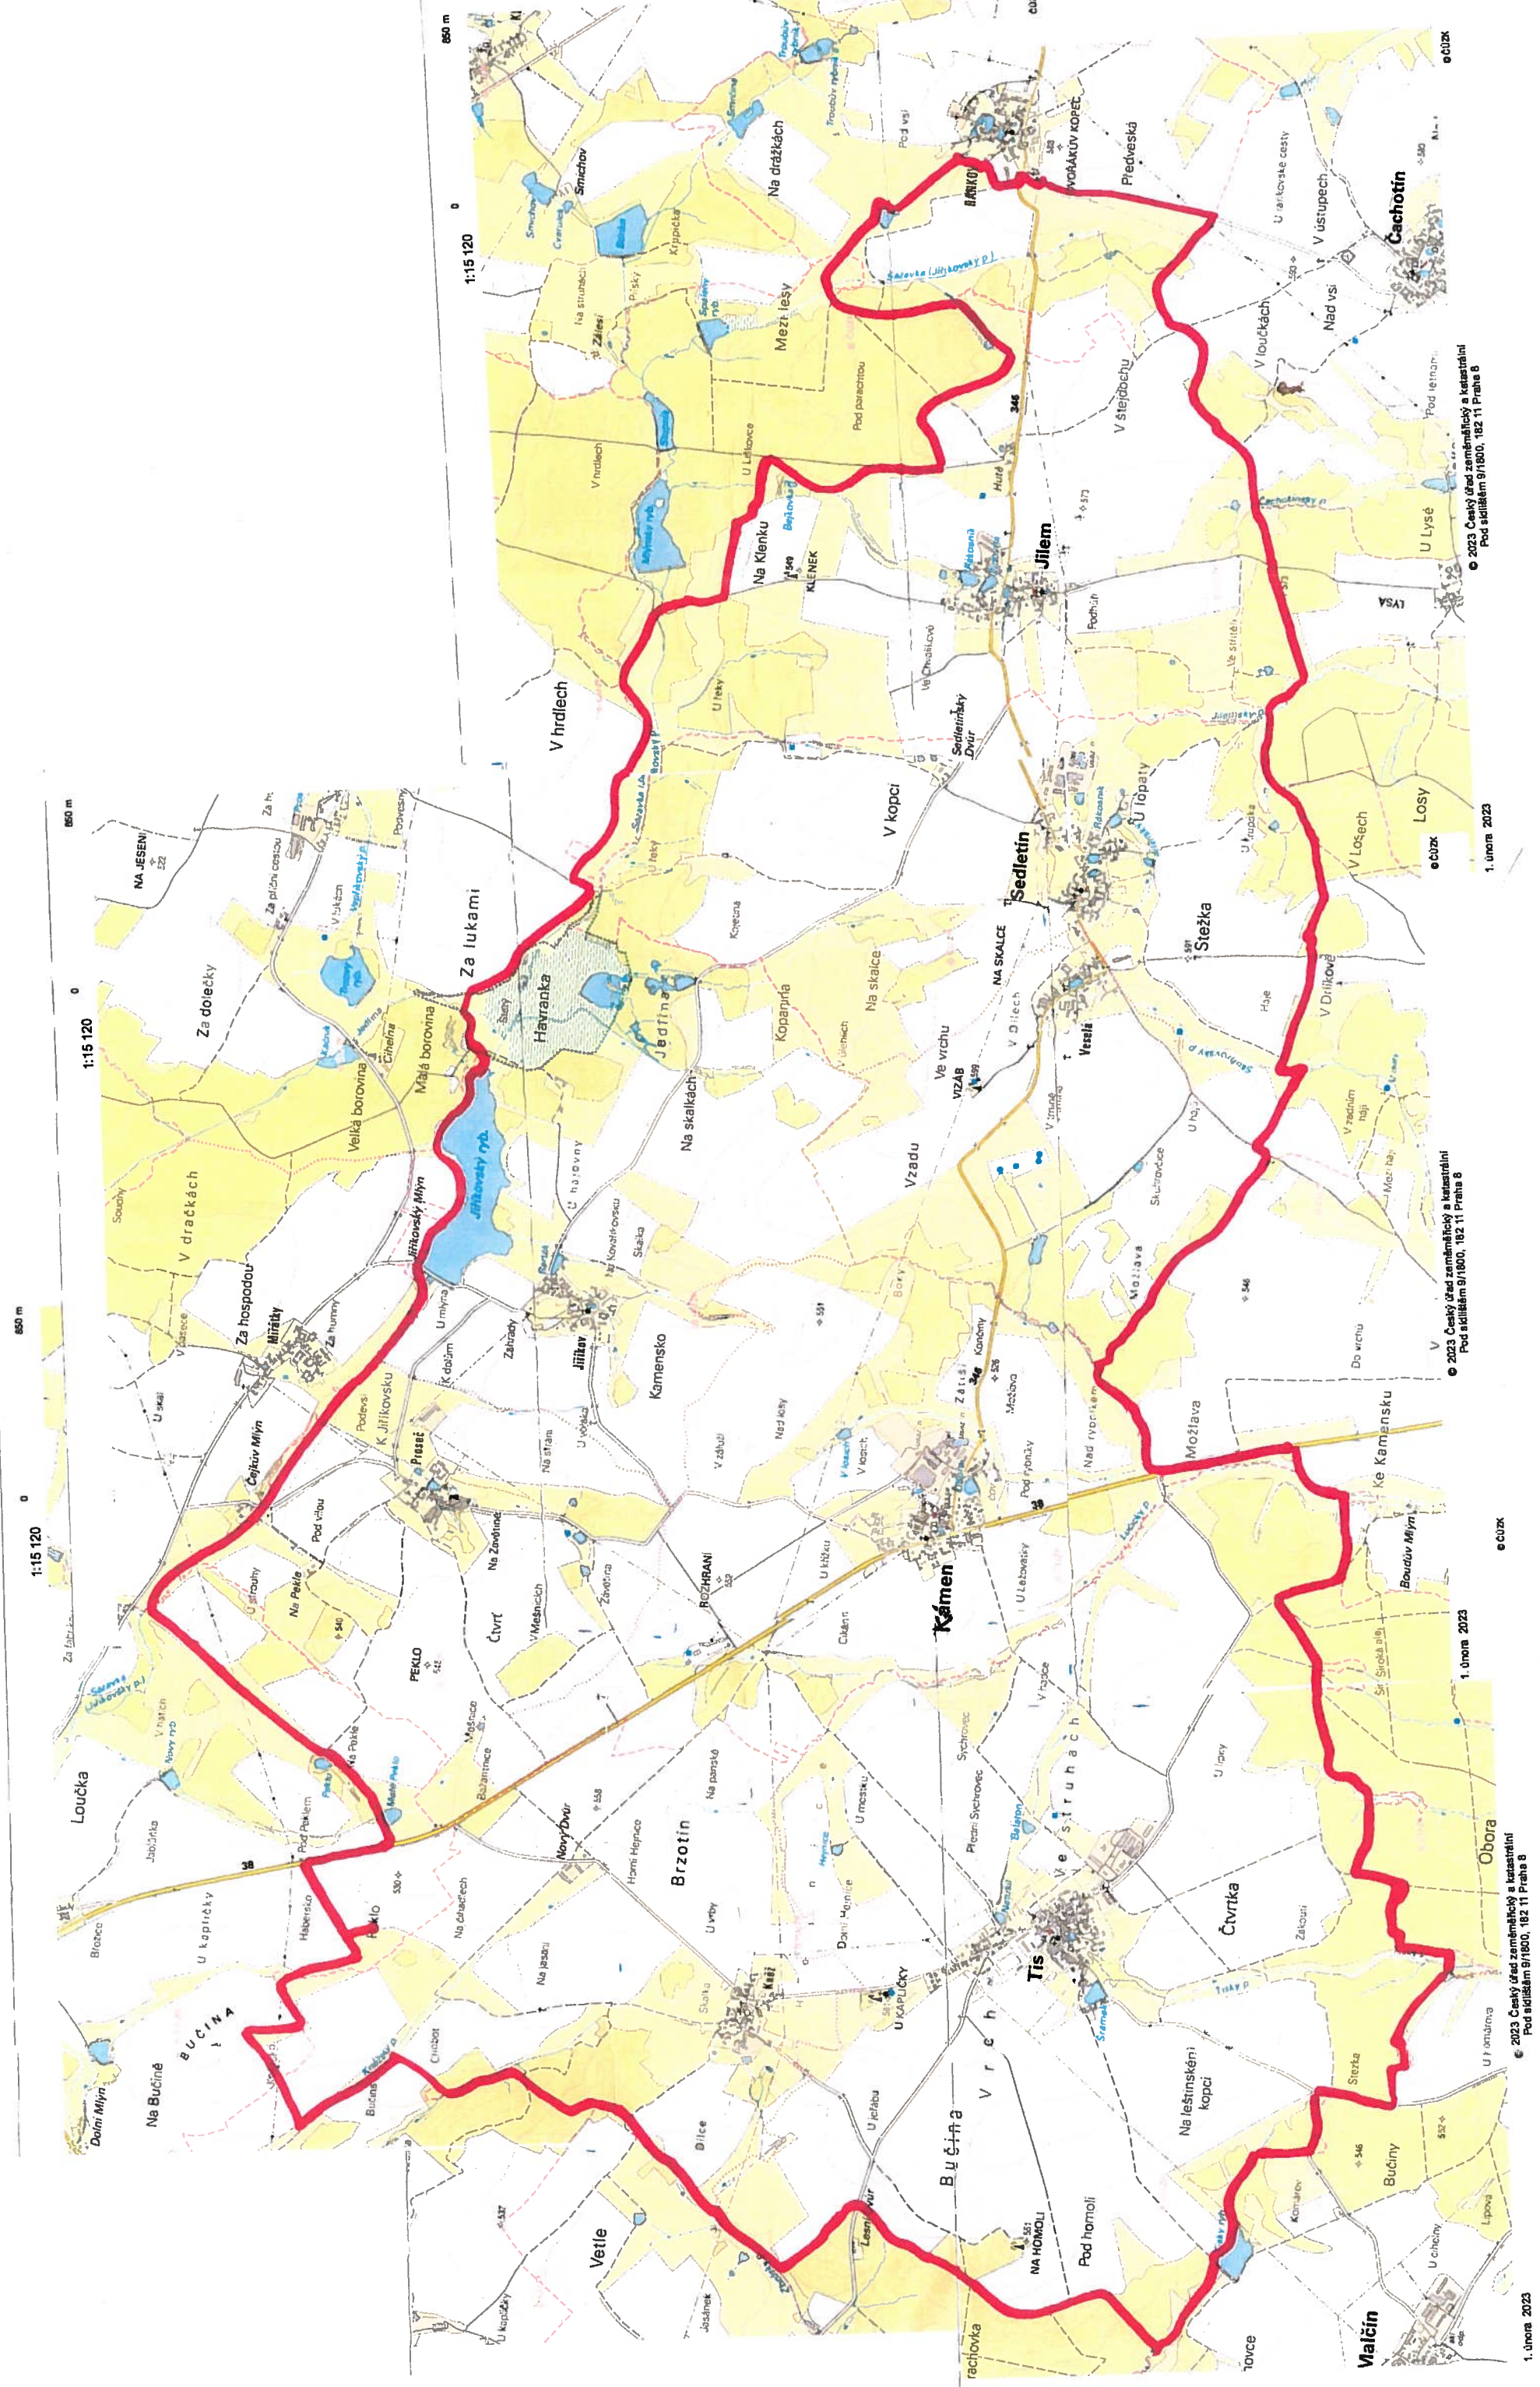

Příloha č. 3 – mapový zářez honitby Kámen u Habrů

© 2023 Český úřad zeměměřičký a katastrální
Pod sídlištěm 9/1800, 182 11 Praha 6
1. února 2023