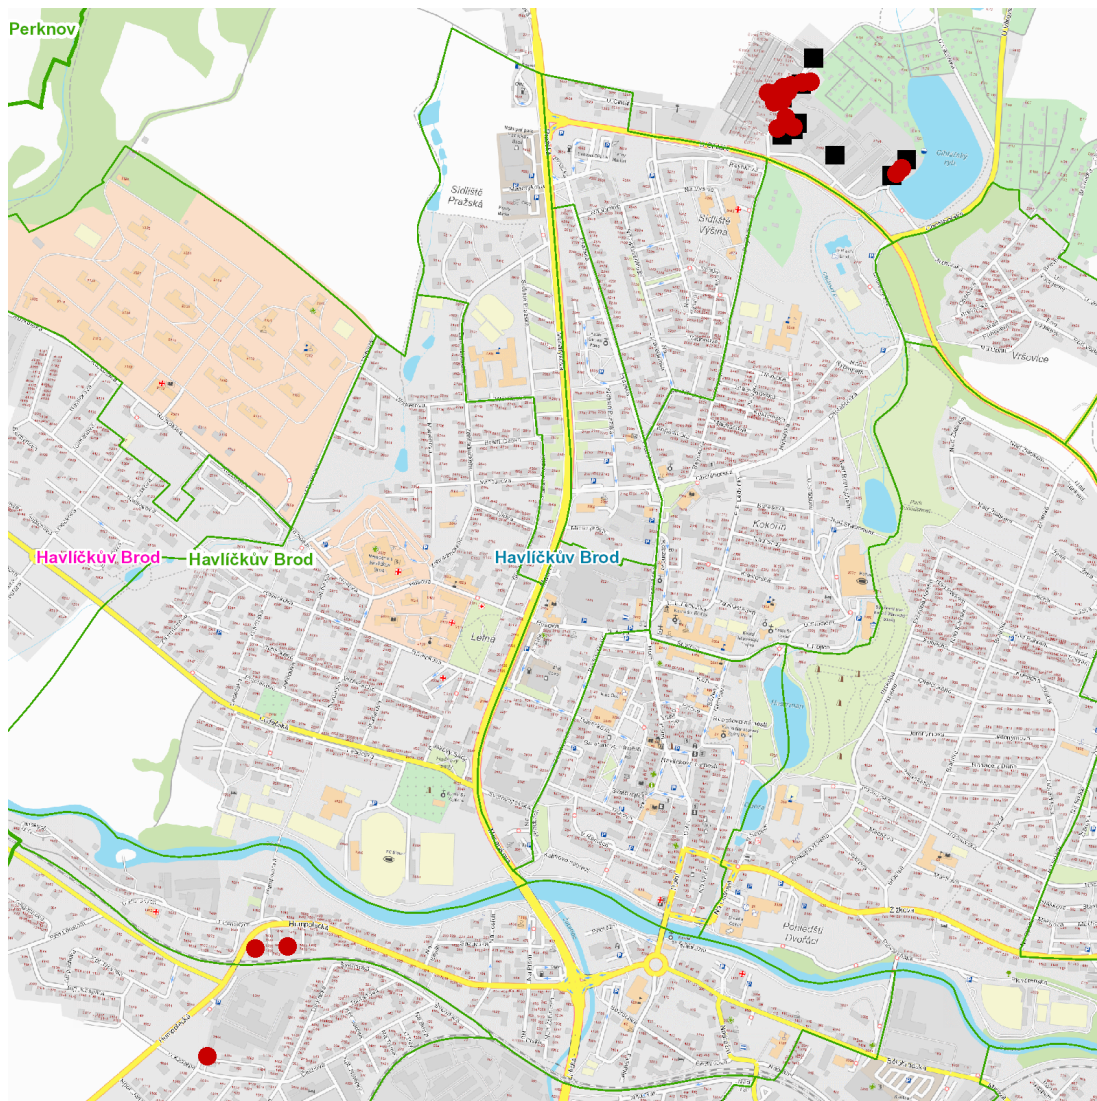

dne **12. 6. 2023** od **7:30** do **19:30** hodin

---

**Plánovaná odstávka zahrnuje tyto lokality:****Havlíčkův Brod (okres Havlíčkův Brod)**

č. ev. 241, 266

Reynkova: č. p. 2102, 2199, 2779

U Cihláře: č. p. 3598

kat. území **Havlíčkův Brod** (kód **637823**): parcelní č. 973/125, 975/5, 975/7, 1055/10, 1055/23, 2591, 2596, 2646, 2652, 2664, 2669, 2690, 3636, 7779

---

**UPOZORNĚNÍ**

**Dotčené zařízení distribuční soustavy je nutné i v době odstávky považovat za zařízení pod napětím**, a proto vás žádáme o dodržení všech zásad bezpečnosti a provedení opatření potřebných k zamezení případných škod na zdraví a majetku. | Provozovatelé výroben elektřiny jsou povinni zajistit přerušeni dodávky elektřiny z výroby do vypnutého úseku distribuční soustavy.

**dne 12. 6. 2023 od 7:30 do 19:30 hodin****Orientační mapový podklad odstávkou dotčených lokalit****VYSVĚTLIVKY**

- – adresy dotčené odstávkou elektřiny
- – místa připojení k elektrické síti dotčená odstávkou

**INFORMACE ZASLÁNA**

IDDS: 5uvbfub (Město Havlíčkův Brod)