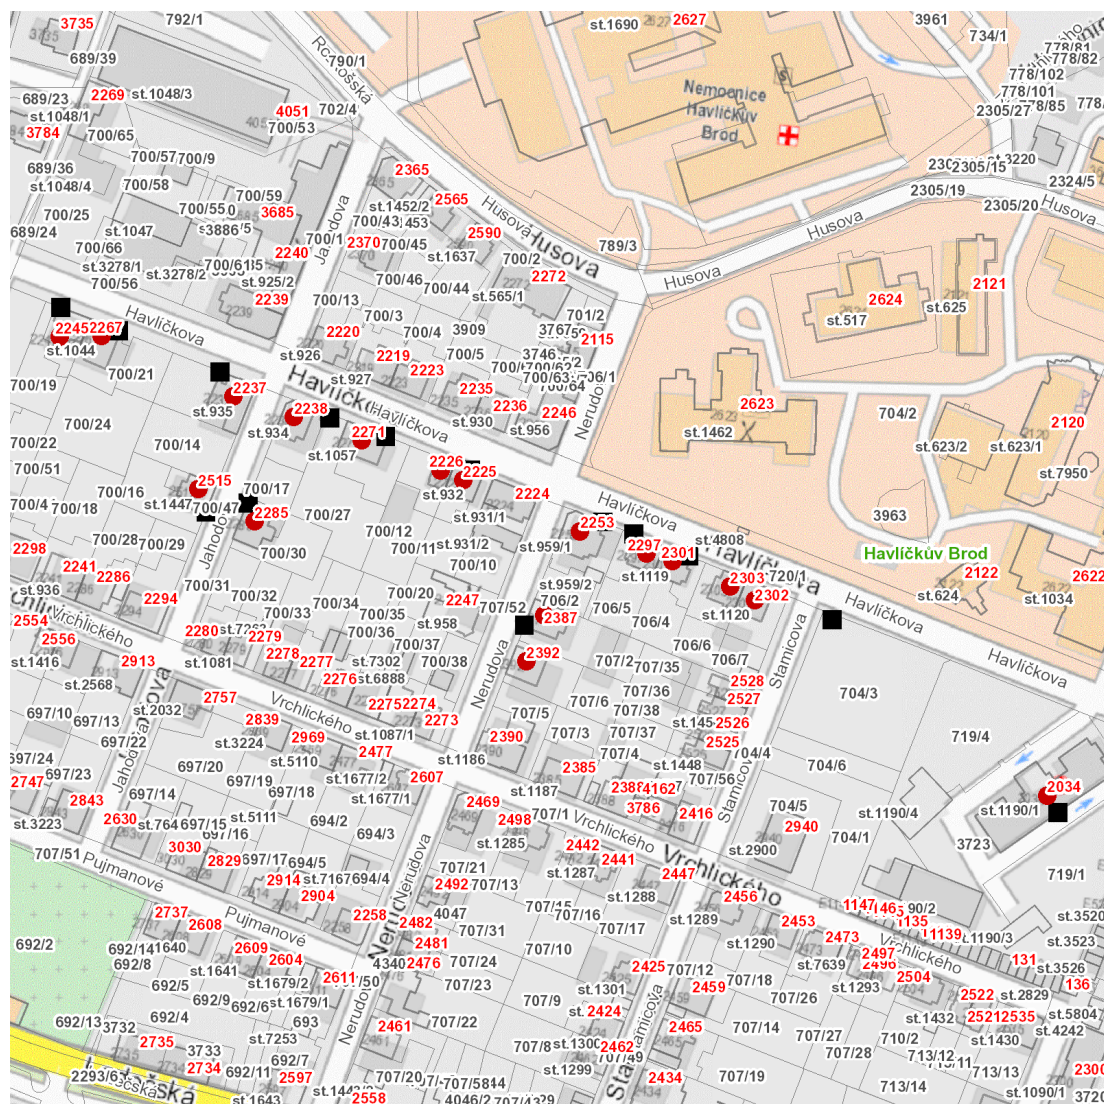

dne **21. 6. 2023** od **7:30** do **14:30** hodin

Plánovaná odstávka zahrnuje tyto lokality:**Havlíčkův Brod (okres Havlíčkův Brod)**

Havlíčková: č. p. 2034, 2225, 2226, 2237, 2238, 2245, 2253, 2267, 2271, 2297, 2301, 2302, 2303

dne 21. 6. 2023 od 7:30 do 14:30 hodin**Orientační mapový podklad odstávkou dotčených lokalit****VYSVĚTLIVKY**

- – adresy dotčené odstávkou elektřiny
- – místa připojení k elektrické síti dotčená odstávkou

INFORMACE ZASLÁNA

IDDS: 5uvfbub (Město Havlíčkův Brod)