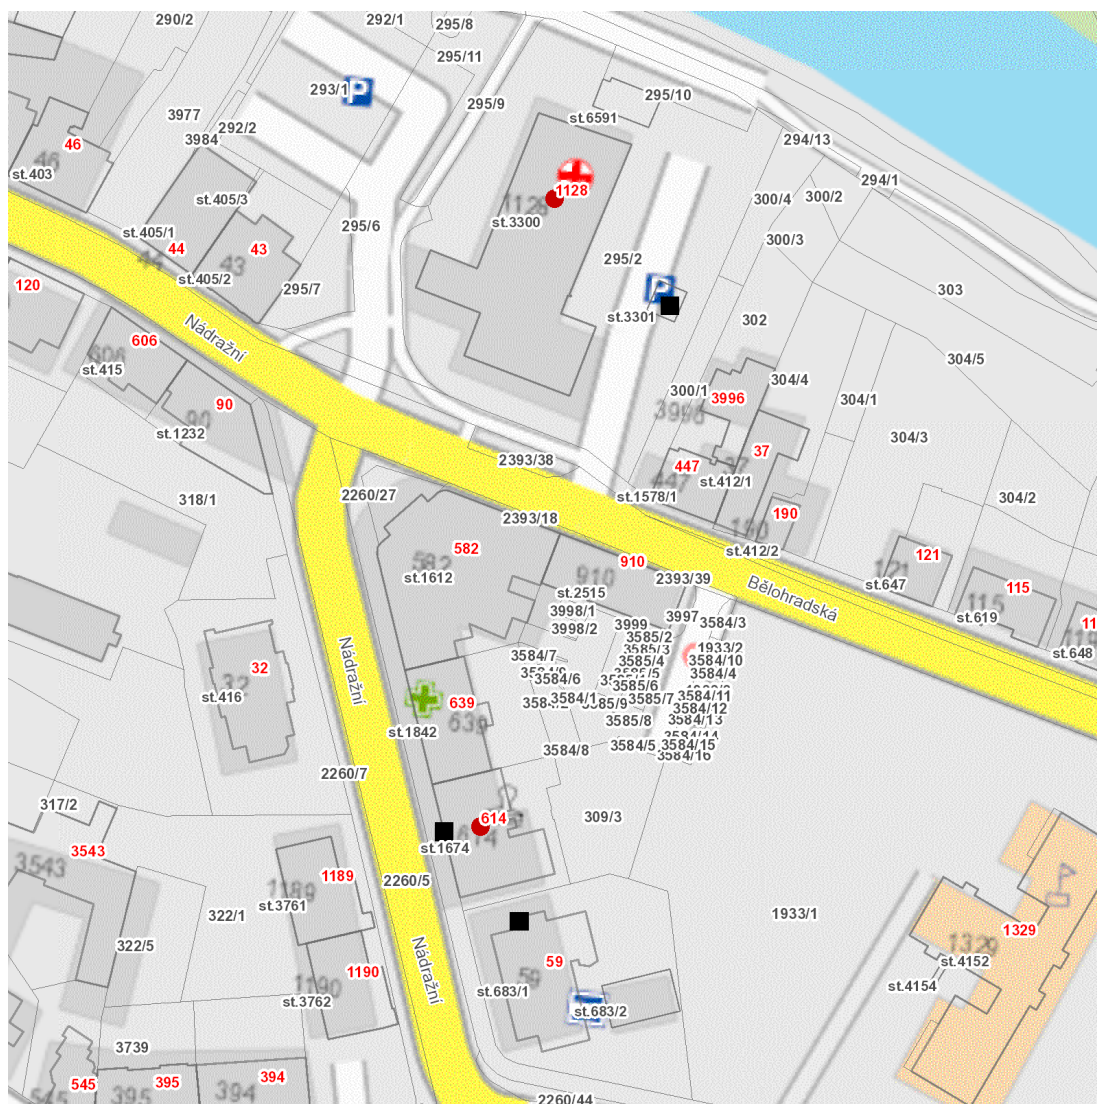

dne **22. 6. 2023** od **7:30** do **14:30** hodin

Plánovaná odstávka zahrnuje tyto lokality:**Havlíčkův Brod (okres Havlíčkův Brod)**

Bělohradská: č. p. 1128

Nádražní: č. p. 614

UPOZORNĚNÍ

Dotčené zařízení distribuční soustavy je nutné i v době odstávky považovat za zařízení pod napětím, a proto vás žádáme o dodržení všech zásad bezpečnosti a provedení opatření potřebných k zamezení případných škod na zdraví a majetku. | Provozovatelé výroben elektřiny jsou povinni zajistit přerušeni dodávky elektřiny z výroby do vypnutého úseku distribuční soustavy.

dne **22. 6. 2023** od **7:30** do **14:30** hodin

Orientační mapový podklad odstávkou dotčených lokalit

VYSVĚTLIVKY

- – adresy dotčené odstávkou elektřiny
- – místa připojení k elektrické síti dotčená odstávkou

INFORMACE ZASLÁNA

IDDS: 5uvbfub (Město Havlíčkův Brod)