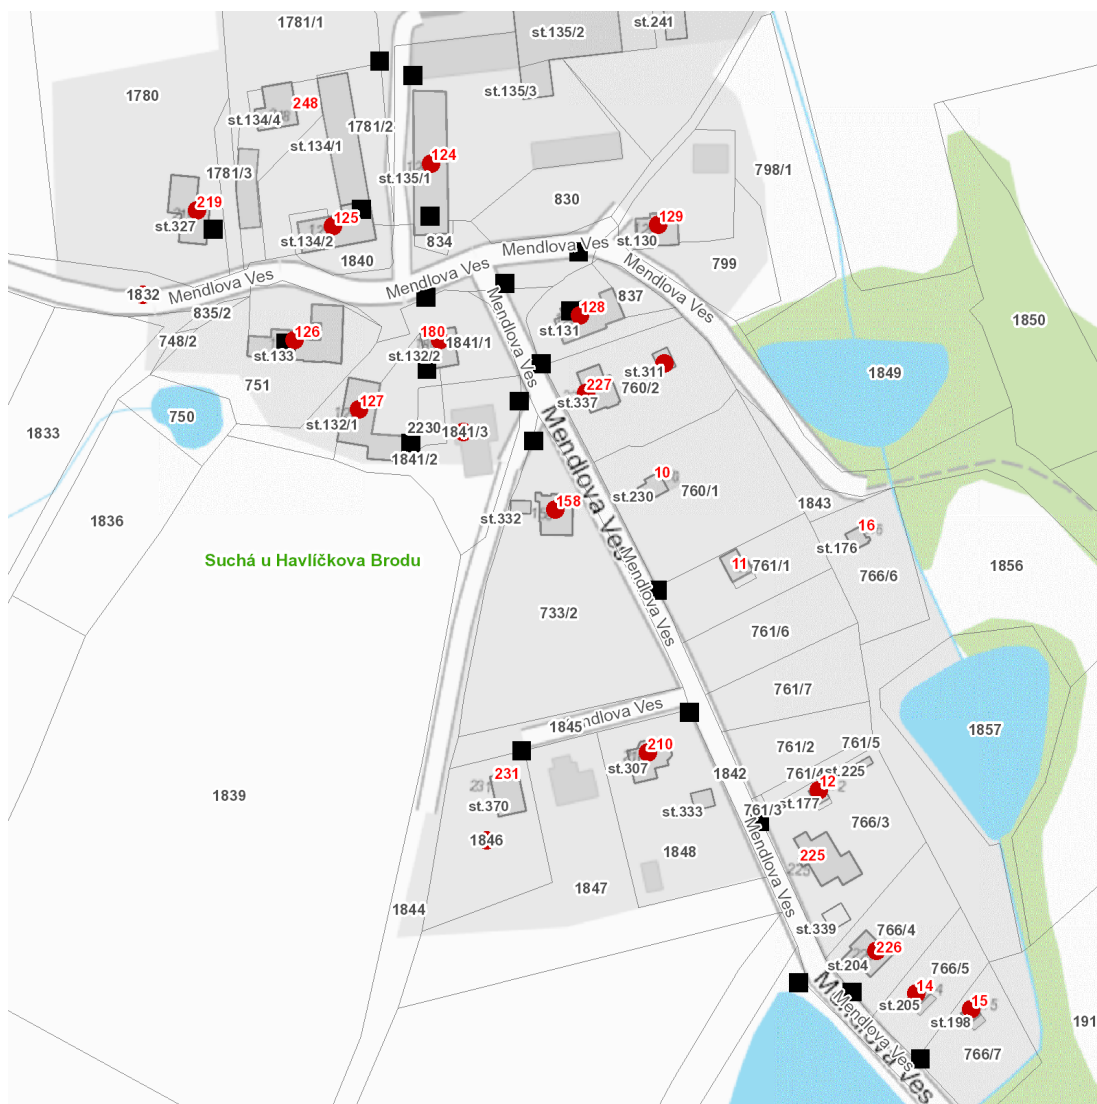

dne **26. 6. 2023** od **9:30** do **16:30** hodin

Plánovaná odstávka zahrnuje tyto lokality:**Havlíčkův Brod (okres Havlíčkův Brod)**část obce **Svatý Kříž**

č. ev. 12

Mendlova Ves: č. p. 124-129, 158, 180, 210, 219, 226, 227; č. ev. 14, 15kat. území **Suchá u Havlíčkova Brodu** (kód **758965**): parcelní č. 311, 1832, 1841/3, 1846

dne 26. 6. 2023 od 9:30 do 16:30 hodin**Orientační mapový podklad odstávkou dotčených lokalit****VYSVĚTLIVKY**

- – adresy dotčené odstávkou elektřiny
- – místa připojení k elektrické síti dotčená odstávkou

INFORMACE ZASLÁNA

IDDS: 5uvfbub (Město Havlíčkův Brod)