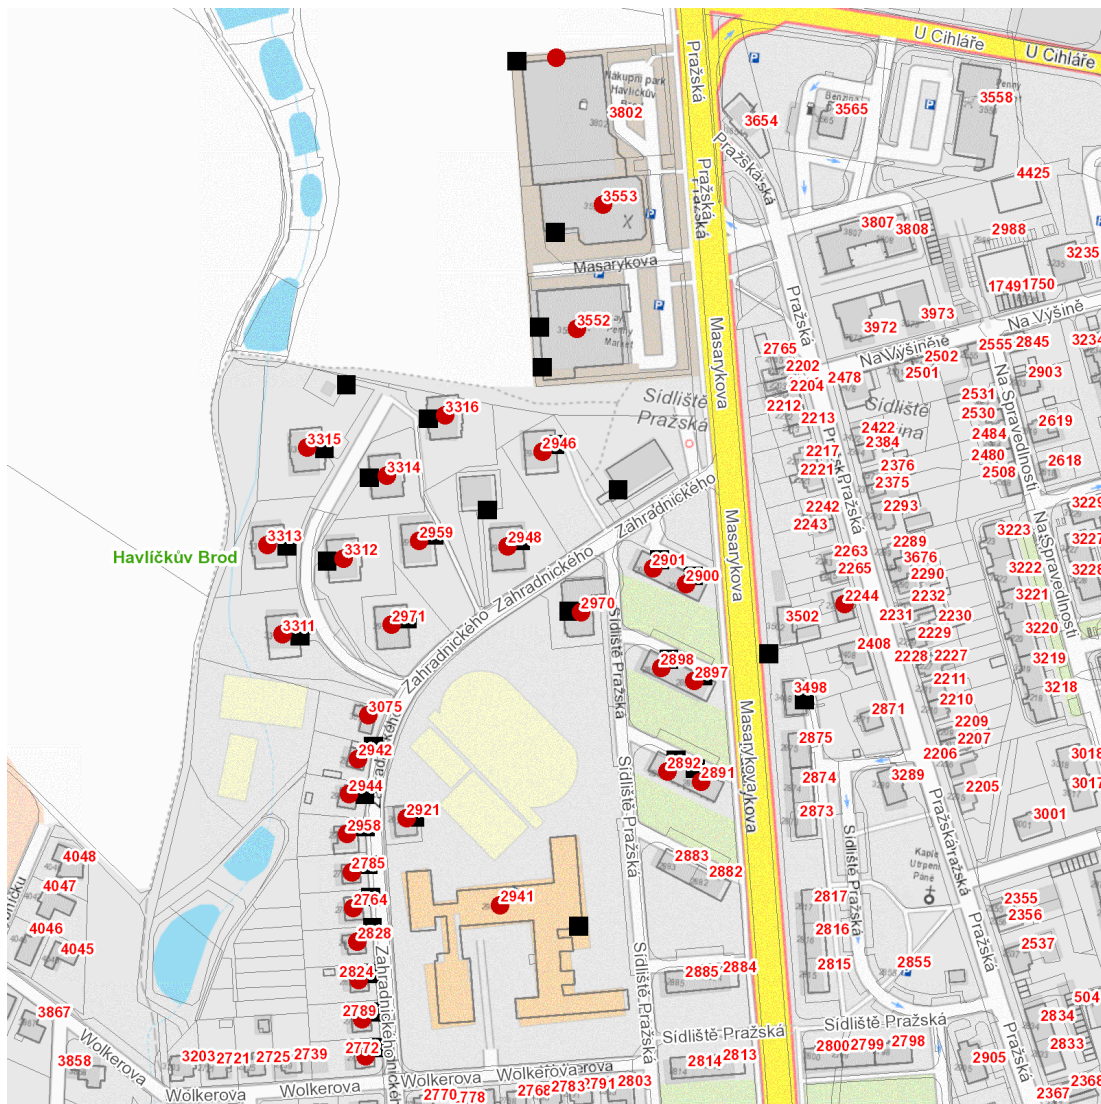

dne **11. 7. 2023** od **7:30** do **14:30** hodin

Plánovaná odstávka zahrnuje tyto lokality:**Havlíčkův Brod (okres Havlíčkův Brod)**

Masarykova: č. p. 3552, 3553

Pražská: č. p. 2244

Sídliště Pražská: č. p. 2891, 2892, 2897, 2898, 2900, 2901, 2970

Wolkerova: č. p. 2772, 2941

Zahradnického: č. p. 2764, 2785, 2789, 2824, 2828, 2921, 2942, 2944, 2946, 2948, 2958, 2959, 2971, 3075, 3311-3316

kat. území **Havlíčkův Brod (kód 637823): parcelní č. 930/19**

dne **11. 7. 2023** od **7:30** do **14:30** hodin

Orientační mapový podklad odstávkou dotčených lokalit

VYSVĚTLIVKY

- – adresy dotčené odstávkou elektřiny
- – místa připojení k elektrické síti dotčená odstávkou

INFORMACE ZASLÁNA

IDDS: 5uvbfub (Město Havlíčkův Brod)