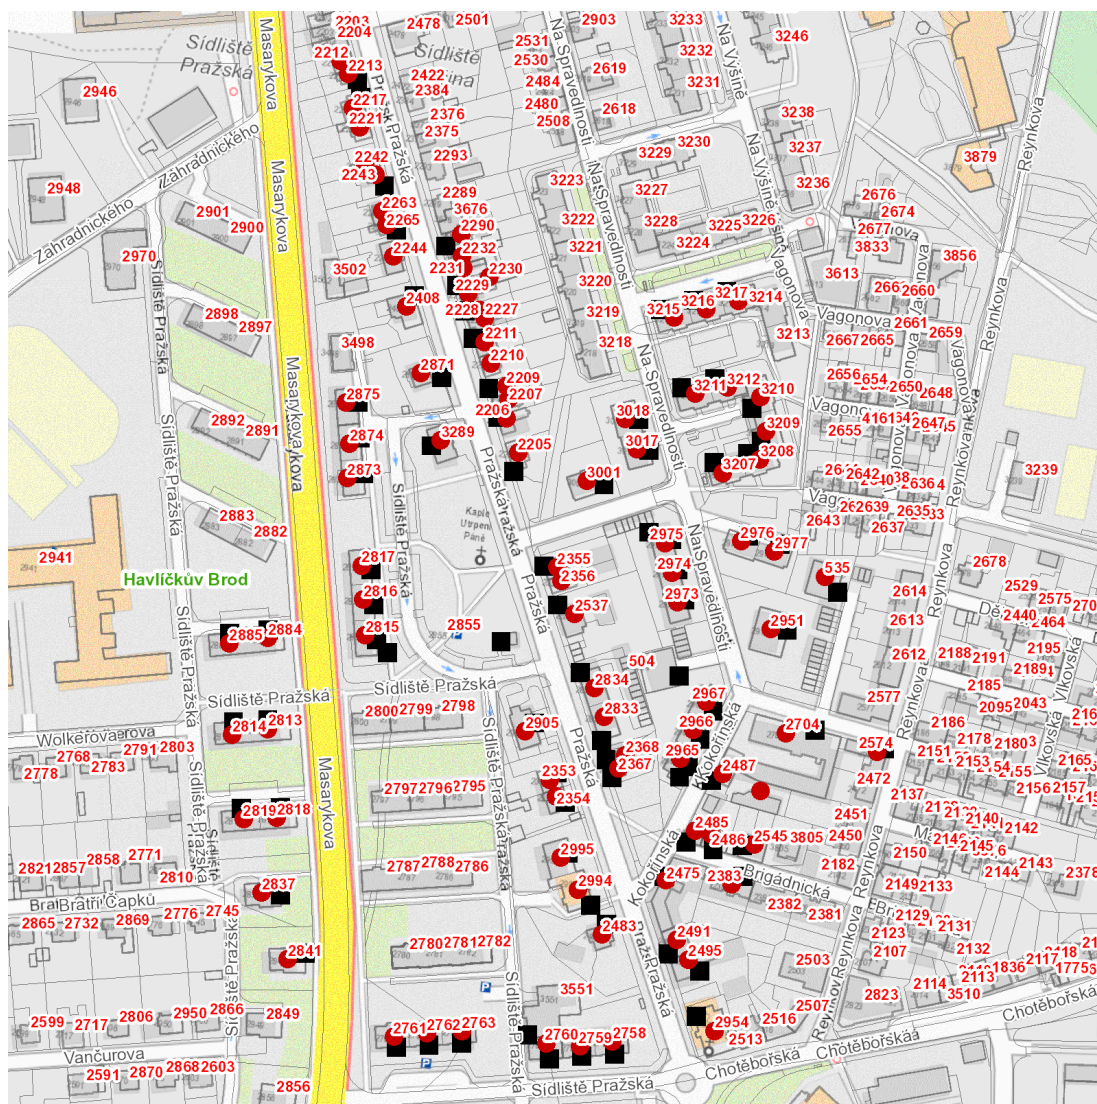

dne **21. 7. 2023** od **10:00** do **13:00** hodin

Plánovaná odstávka zahrnuje tyto lokality:**Havlíčkův Brod (okres Havlíčkův Brod)**

č. ev. 535

Brigádnická: č. p. 2383, 2486, 2545**Kokořínská: č. p.** 2475, 2485, 2487, 2574, 2704, 2951, 2965, 2966, 2967**Na Spravedlnosti: č. p.** 2973-2977, 3001, 3017, 3018, 3207-3212, 3215, 3216, 3217**Pražská: č. p.** 2205, 2206, 2207, 2209-2213, 2217, 2221, 2227-2232, 2242, 2243, 2244, 2263, 2265, 2290, 2353, 2354, 2355, 2356, 2367, 2368, 2408, 2483, 2491, 2495, 2537, 2833, 2834, 2871, 2905, 2954, 2994, 2995, 3289**Sídlíště Pražská: č. p.** 2758-2763, 2813-2819, 2837, 2841, 2873, 2874, 2875, 2884, 2885kat. území **Havlíčkův Brod** (kód **637823**): **parcelní č.** 1019/1

dne **21. 7. 2023** od **10:00** do **13:00** hodin

Orientační mapový podklad odstávkou dotčených lokalit

VYSVĚTLIVKY

- – adresy dotčené odstávkou elektřiny
- – místa připojení k elektrické síti dotčená odstávkou

INFORMACE ZASLÁNA

IDDS: 5uvbfub (Město Havlíčkův Brod)