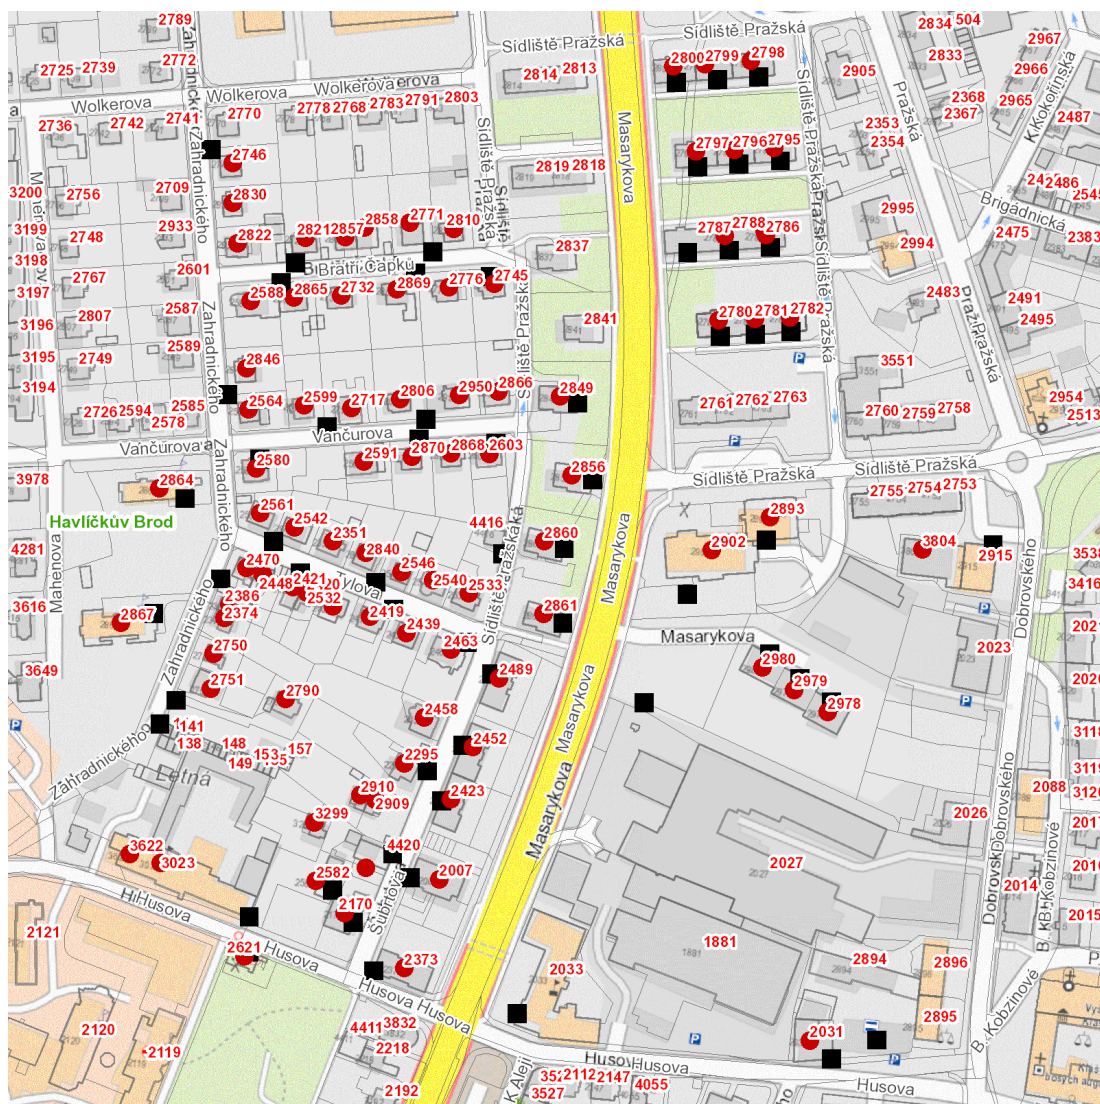

Dobrovského: č. p. 3804

Husova: č. p. 2031, 2373, 2582, 2621, 3023, 3622

Masarykova: č. p. 2978, 2979, 2980

Sídlíště Pražská: č. p. 2780, 2781, 2782, 2786, 2787, 2788, 2795-2800, 2849, 2856, 2860, 2861, 2893, 2902

Šubrtova: č. p. 2007, 2170, 2295, 2423, 2452, 2458, 2463, 2489, 2909, 2910, 3299

Tylova: č. p. 2351, 2419, 2420, 2421, 2439, 2448, 2532, 2533, 2540, 2542, 2546, 2561, 2840

Vančurova: č. p. 2591, 2599, 2603, 2717, 2806, 2866, 2868, 2870, 2950

Zahradnického: č. p. 2374, 2386, 2470, 2564, 2580, 2746, 2750, 2751, 2790, 2830, 2846, 2864, 2867

kat. území **Havlíčkův Brod** (kód **637823**): parcelní č. 741/6, 1907

UPOZORNĚNÍ

Dotčené zařízení distribuční soustavy je nutné i v době odstávky považovat za zařízení pod napětím, a proto vás žádáme o dodržení všech zásad bezpečnosti a provedení opatření potřebných k zamezení případných škod na zdraví a majetku. | Provozovatelé výroben elektřiny jsou povinni zajistit přerušení dodávky elektřiny z výroby do vypnutého úseku distribuční soustavy.

dne **4. 8. 2023** od **11:00** do **19:00** hodin

Orientační mapový podklad odstávkou dotčených lokalit

VYSVĚTLIVKY

- – adresy dotčené odstávkou elektřiny
- – místa připojení k elektrické síti dotčená odstávkou