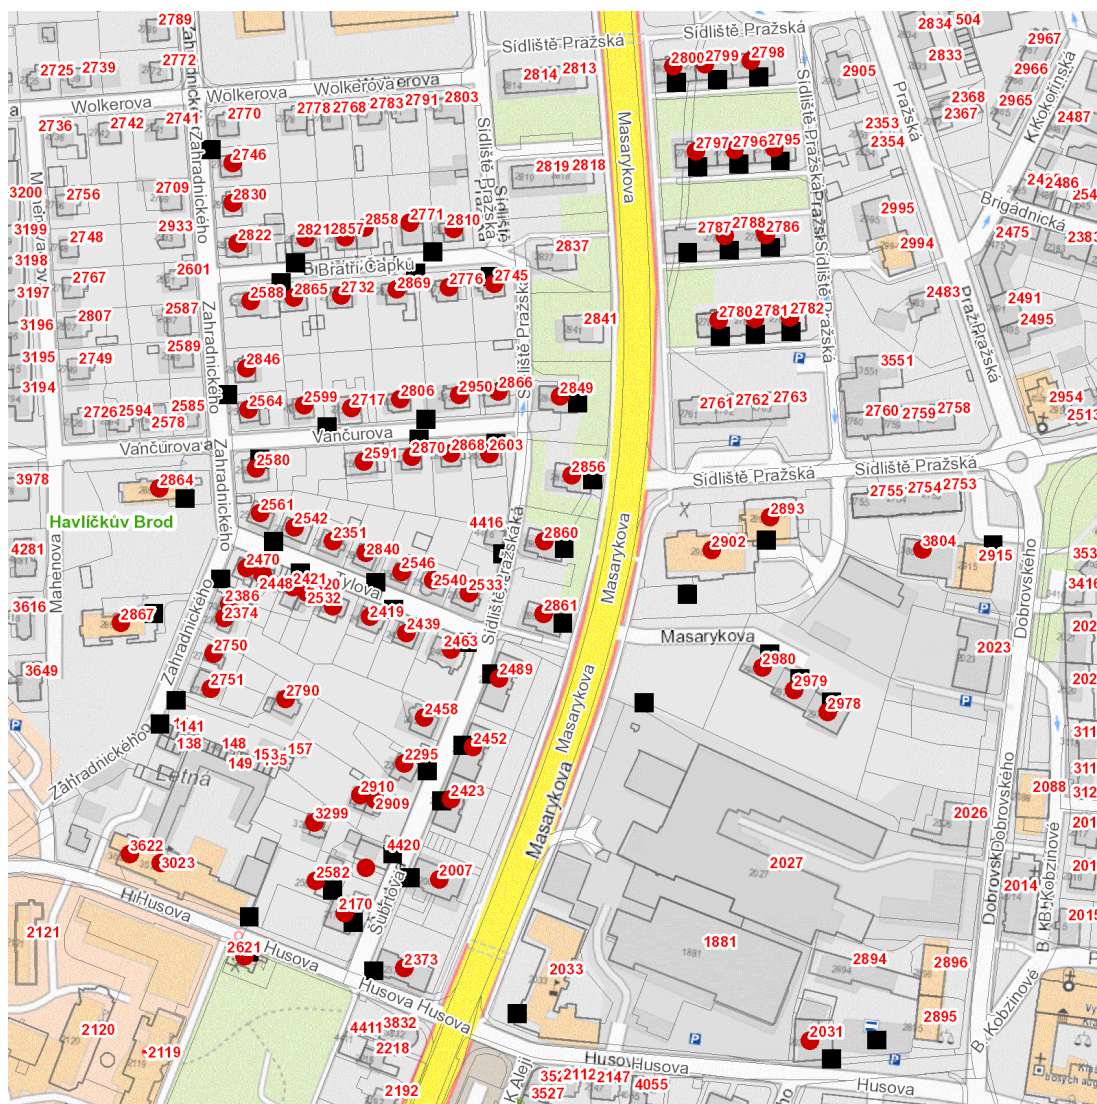

dne **7. 8. 2023** od **10:00** do **11:00** hodin

Plánovaná odstávka zahrnuje tyto lokality:**Havlíčkův Brod (okres Havlíčkův Brod)**

Bratři Čapků: č. p. 2588, 2732, 2745, 2771, 2776, 2810, 2821, 2822, 2857, 2858, 2865, 2869

Šubrtova: č. p. 2007, 2170, 2295, 2423, 2452, 2458, 2463, 2489, 2909, 2910, 3299

Tylova: č. p. 2351, 2419, 2420, 2421, 2439, 2448, 2532, 2533, 2540, 2542, 2546, 2561, 2840

Vančurova: č. p. 2591, 2599, 2603, 2717, 2806, 2866, 2868, 2870, 2950

Zahradnického: č. p. 2374, 2386, 2470, 2564, 2580, 2746, 2750, 2751, 2790, 2830, 2846, 2864, 2867

kat. území **Havlíčkův Brod** (kód **637823**): parcelní č. 741/6, 1907

UPOZORNĚNÍ

Dotčené zařízení distribuční soustavy je nutné i v době odstávky považovat za zařízení pod napětím, a proto vás žádáme o dodržení všech zásad bezpečnosti a provedení opatření potřebných k zamezení případných škod na zdraví a majetku. | Provozovatelé výroben elektřiny jsou povinni zajistit přerušení dodávky elektřiny z výroby do vypnutého úseku distribuční soustavy.

dne **7. 8. 2023** od **10:00** do **11:00** hodin

Orientační mapový podklad odstávkou dotčených lokalit

VYSVĚTLIVKY

- – adresy dotčené odstávkou elektřiny
- – místa připojení k elektrické síti dotčená odstávkou