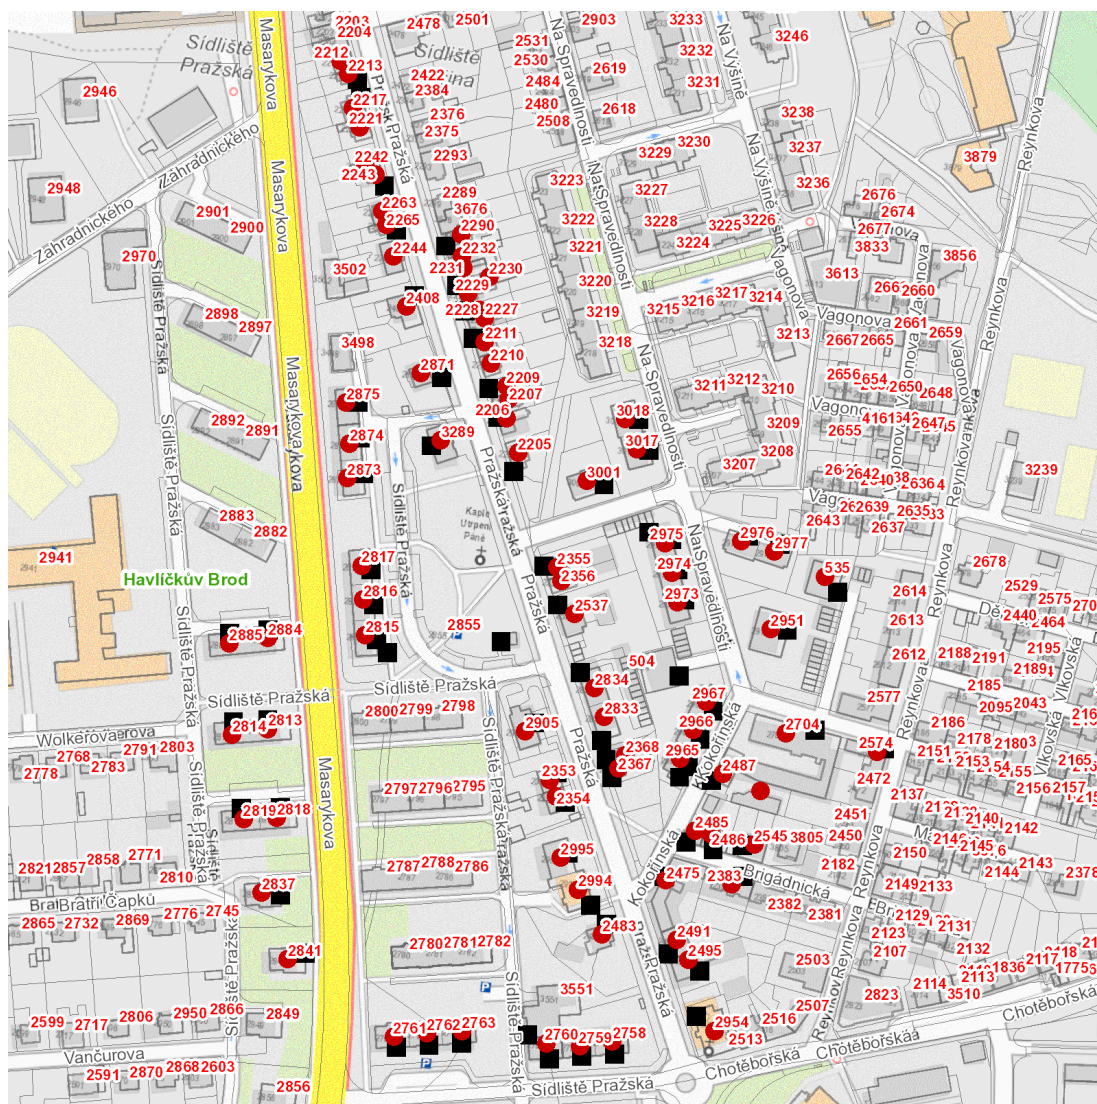

dne **9. 8. 2023** od **12:00** do **14:30** hodin

---

**Plánovaná odstávka zahrnuje tyto lokality:****Havlíčkův Brod (okres Havlíčkův Brod)**

č. ev. 535

**Brigádnická: č. p.** 2383, 2486, 2545**Kokořínská: č. p.** 2475, 2485, 2487, 2574, 2704, 2951, 2965, 2966, 2967**Na Spravedlnosti: č. p.** 2973-2977, 3001, 3017, 3018**Pražská: č. p.** 2205, 2206, 2207, 2209-2213, 2217, 2221, 2227-2232, 2242, 2243, 2244, 2263, 2265, 2290, 2353, 2354, 2355, 2356, 2367, 2368, 2408, 2483, 2491, 2495, 2537, 2833, 2834, 2871, 2905, 2954, 2994, 2995, 3289**Sídlíště Pražská: č. p.** 2758-2763, 2813-2819, 2837, 2841, 2873, 2874, 2875, 2884, 2885kat. území **Havlíčkův Brod** (kód **637823**): **parcelní č.** 1019/1

## Orientační mapový podklad odstávkou dotčených lokalit

### VYSVĚTLIVKY

- – adresy dotčené odstávkou elektřiny
- – místa připojení k elektrické síti dotčená odstávkou

### INFORMACE ZASLÁNA

IDDS: 5uvbfub (Město Havlíčkův Brod)