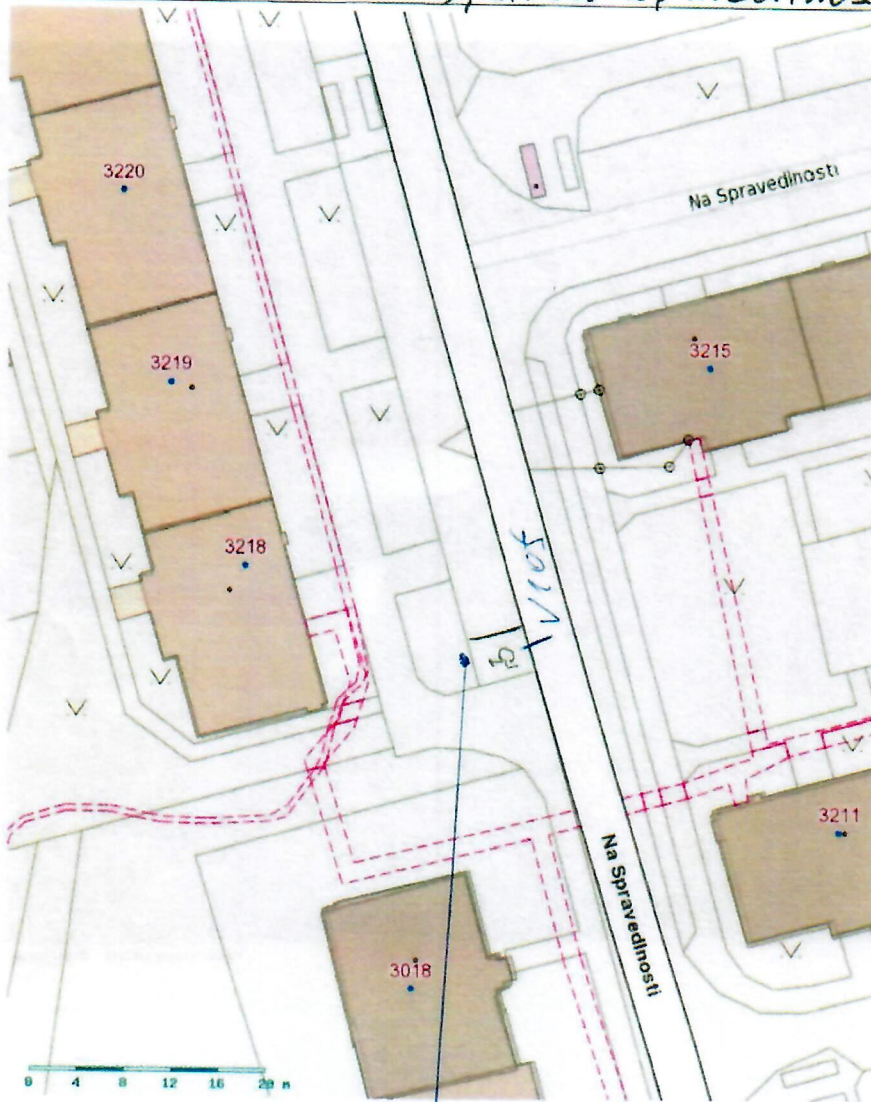

Tisk Mapy

HAVLÍČKŮV BROD, ul. Na Spravedlnosti u čp. 3218, MKč. 196

1:372

IP12
s.s. s. m. b. o. l. e. m
z. 2. 0. 0. 5

E13 -
s. o. i. s. t. e. m
p. a. r. k. o. v. a. c. i. h. o
p. r. a. k. a. z. u

6

NOVÉ DĚLÍČKY - IP 12 + E 13 + V 10 F