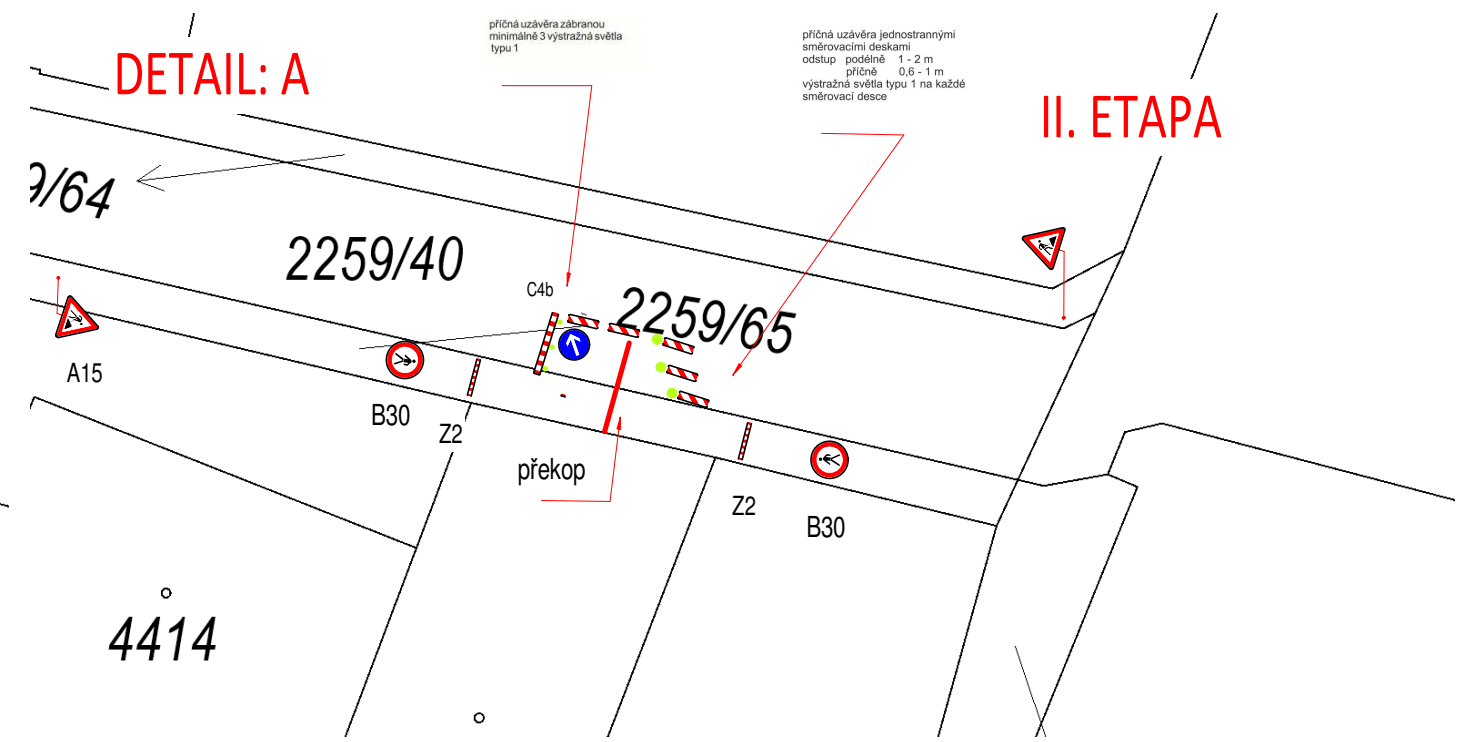

OPRAVA KABELU VEDENÍ NN 1 KW

CELKOVÁ SITUACE

HAVLÍČKŮV BROD