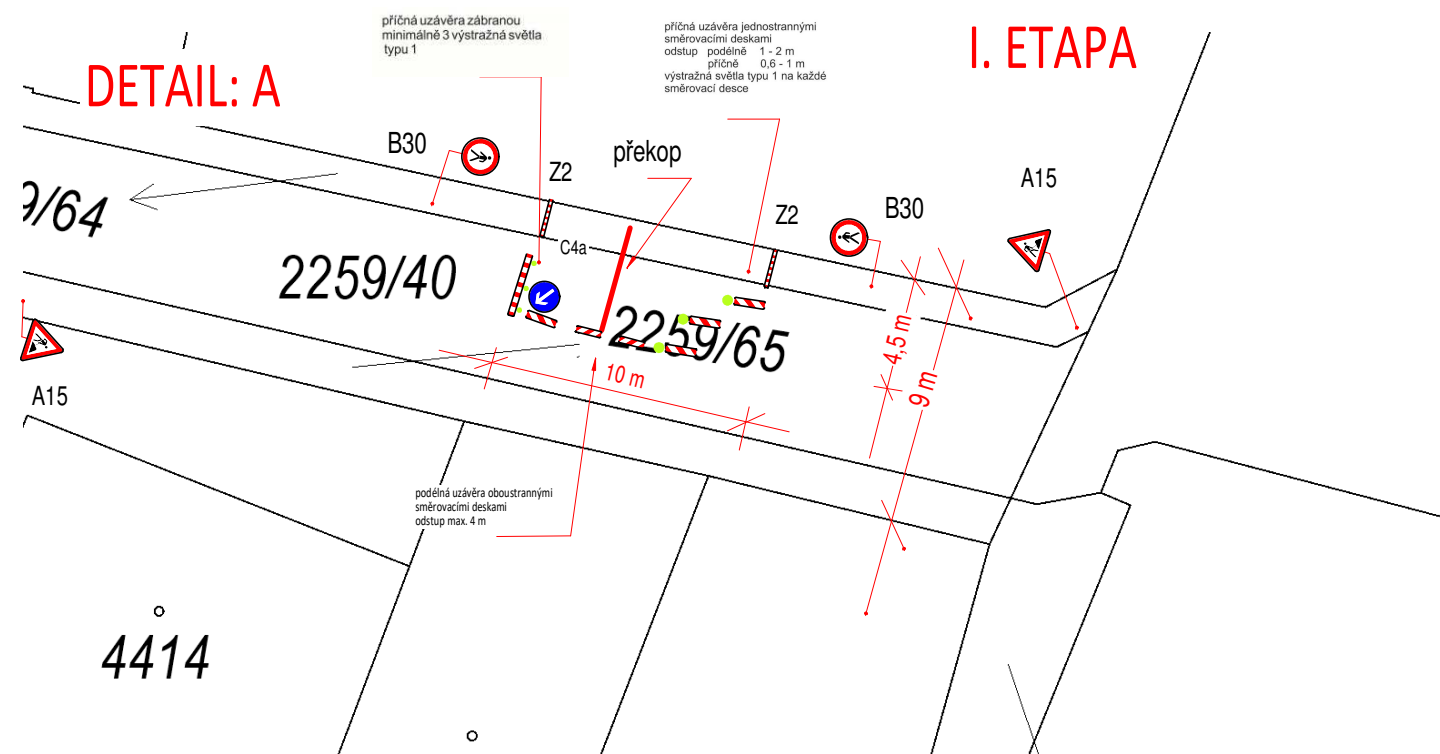

OPRAVA KABELU VEDENÍ NN 1 KW

CELKOVÁ SITUACE

HAVLÍČKŮV BROD