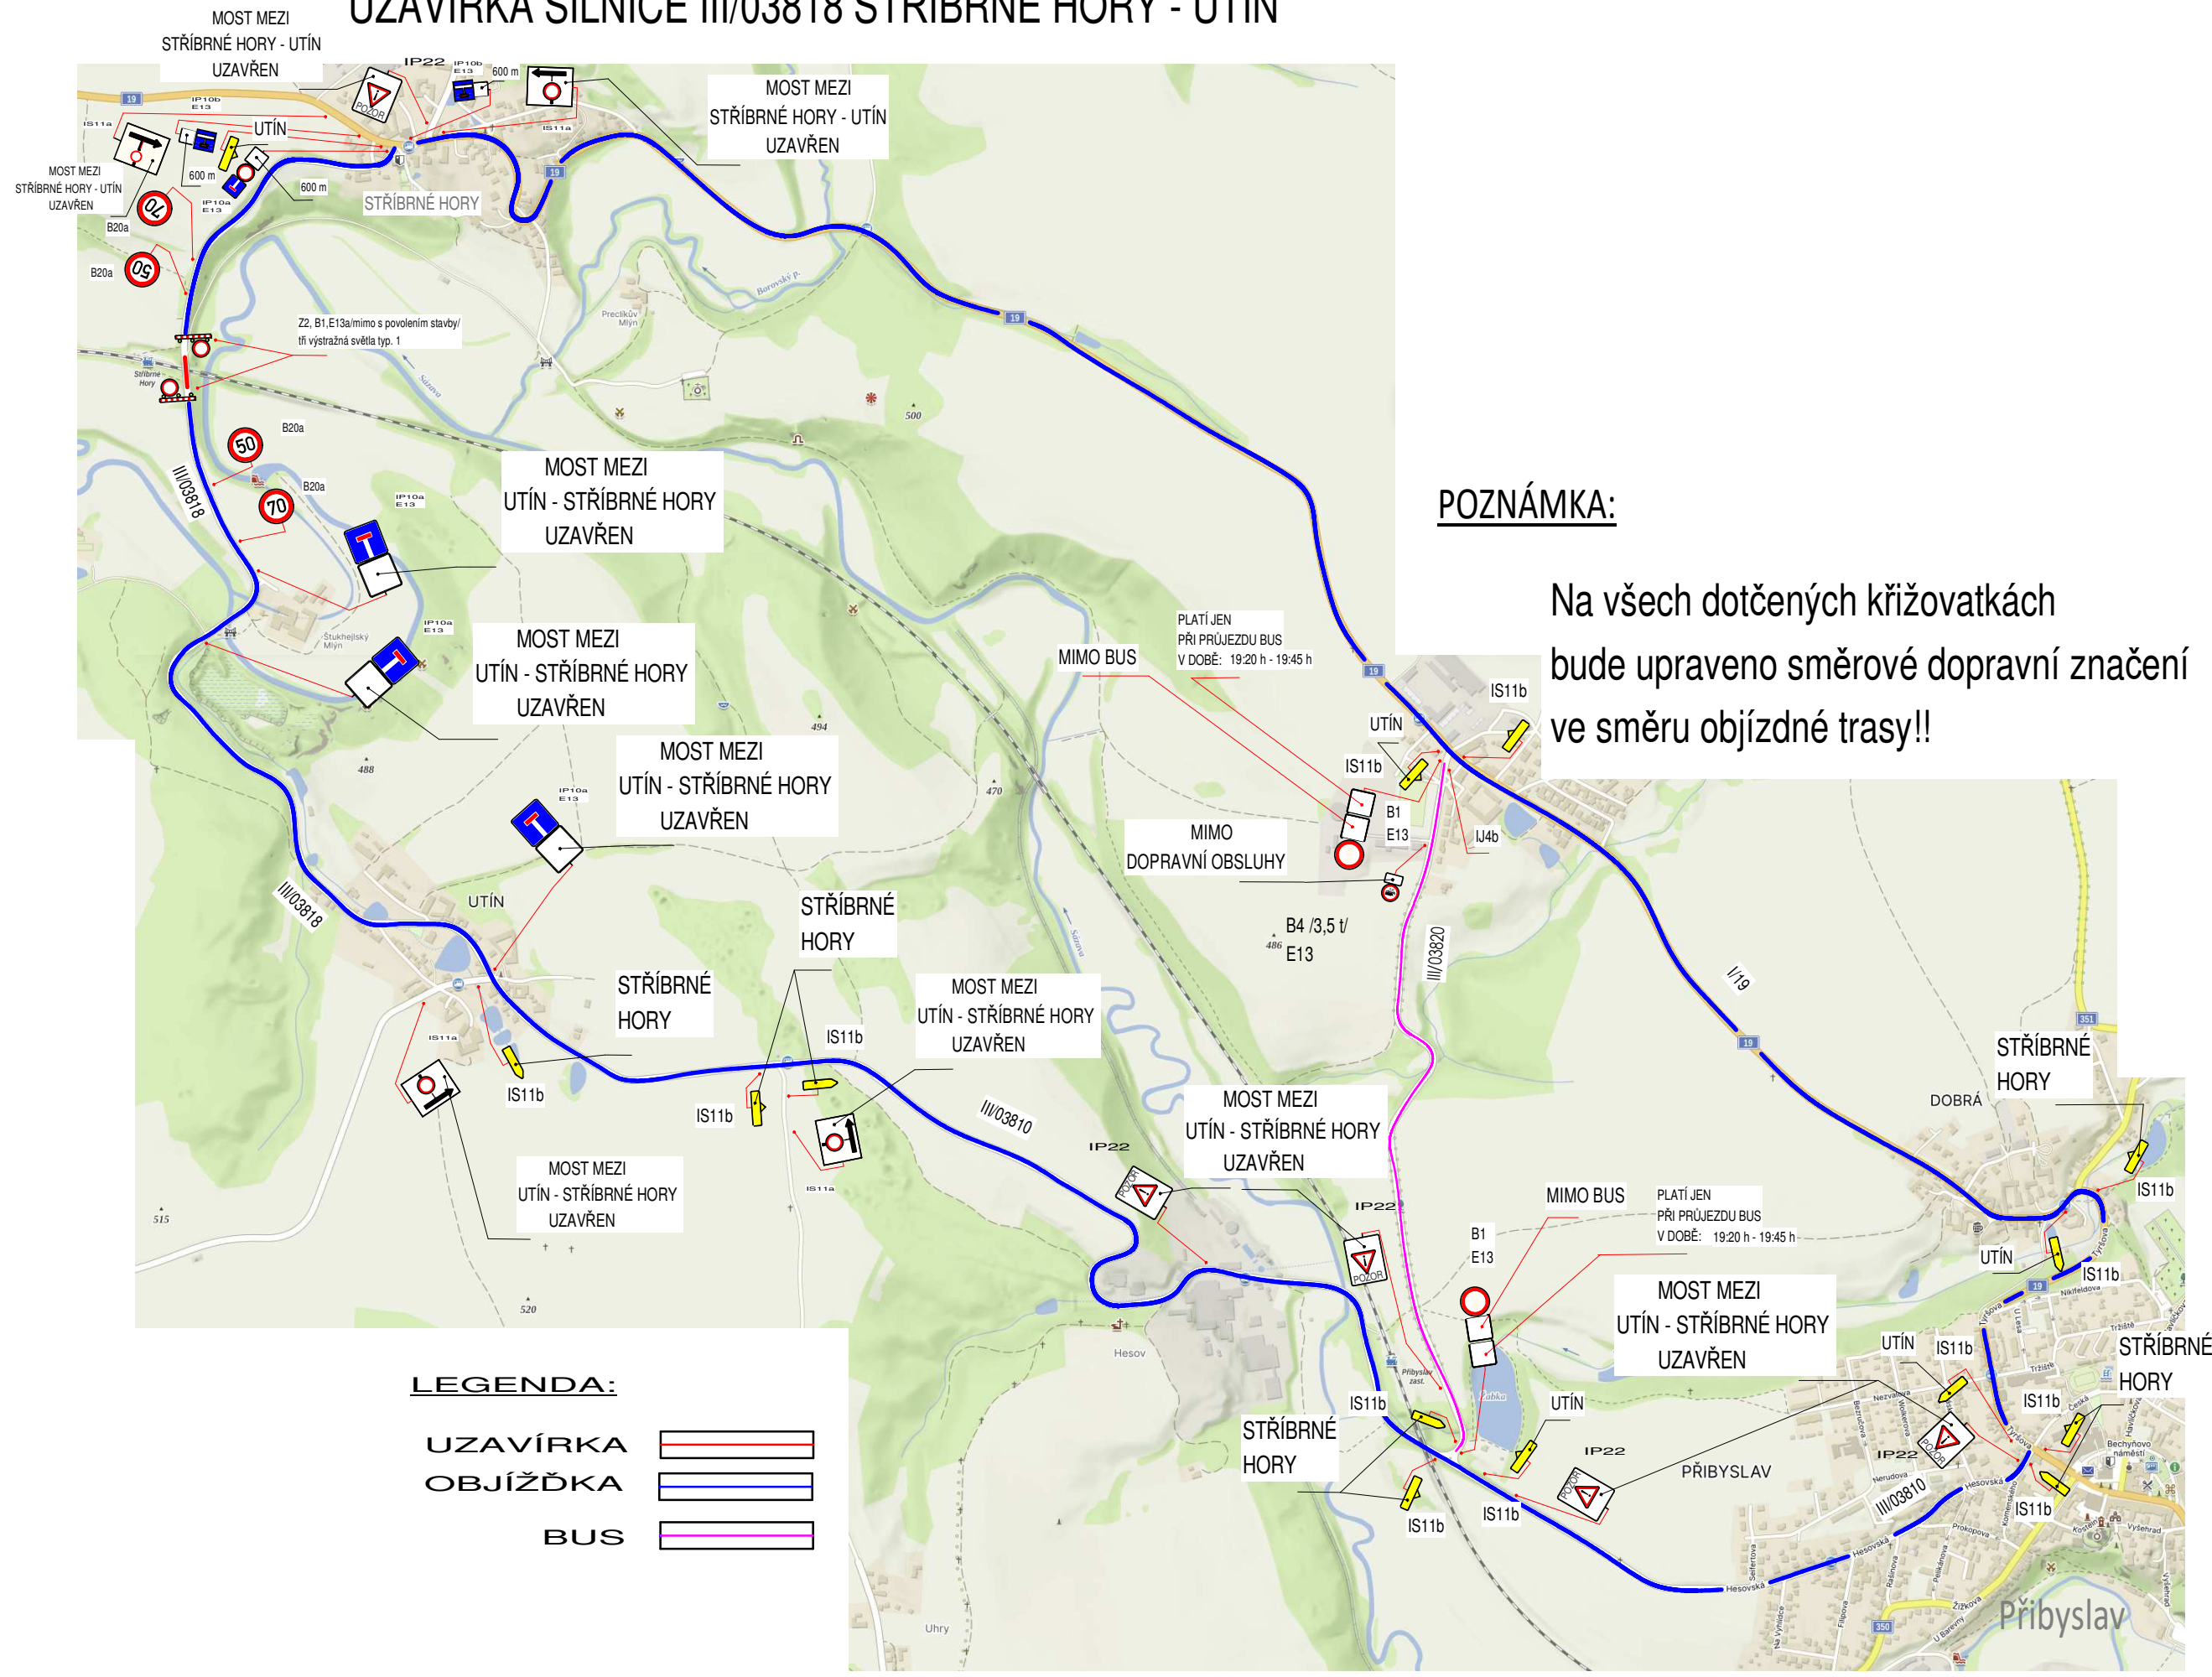

UZAVÍRKA SILNICE III/03818 STŘÍBRNÉ HORY - UTÍN

POZNÁMKA:

Na všech dotčených křižovatkách bude upraveno směrové dopravní značení ve směru objížděné trasy!!

LEGENDA:

- UZAVÍRKA 
- OBJÍŽDKA 
- BUS 