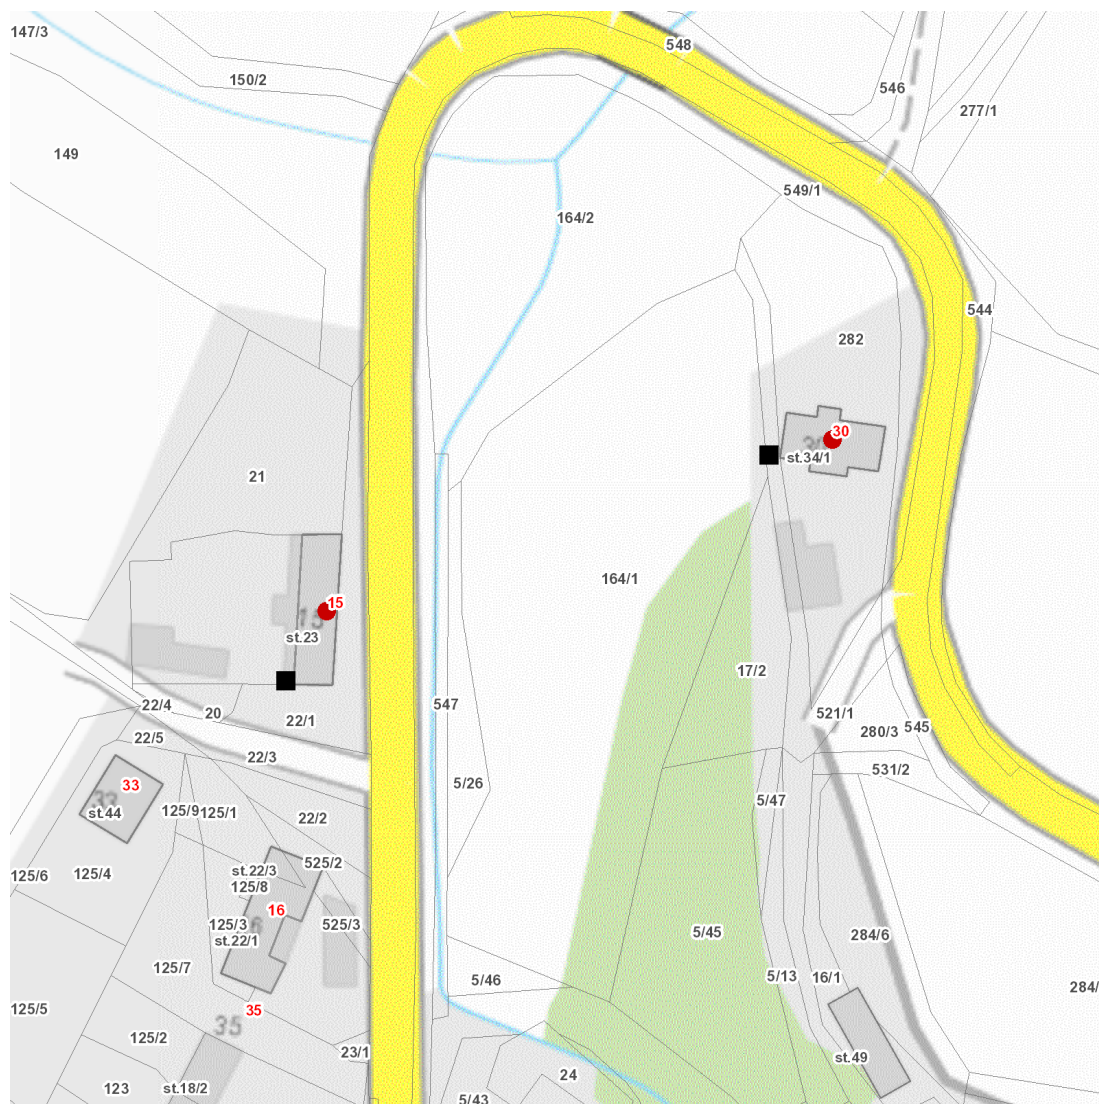

dne **18. 6. 2024** od **7:30** do **8:30** hodin

Plánovaná odstávka zahrnuje tyto lokality:**Havlíčkův Brod (okres Havlíčkův Brod)**část obce **Jilemník**

č. p. 15, 30

UPOZORNĚNÍ

Dotčené zařízení distribuční soustavy je nutné i v době odstávky považovat za zařízení pod napětím, a proto vás žádáme o dodržení všech zásad bezpečnosti a provedení opatření potřebných k zamezení případných škod na zdraví a majetku. | Provozovatelé výroben elektřiny jsou povinni zajistit přerušeni dodávky elektřiny z výroby do vypnutého úseku distribuční soustavy.

dne 18. 6. 2024 od 7:30 do 8:30 hodin

Orientační mapový podklad odstávkou dotčených lokalit

VYSVĚTLIVKY

- – adresy dotčené odstávkou elektřiny
- – místa připojení k elektrické síti dotčená odstávkou

INFORMACE ZASLÁNA

IDDS: 5uvbfub (Město Havlíčkův Brod)