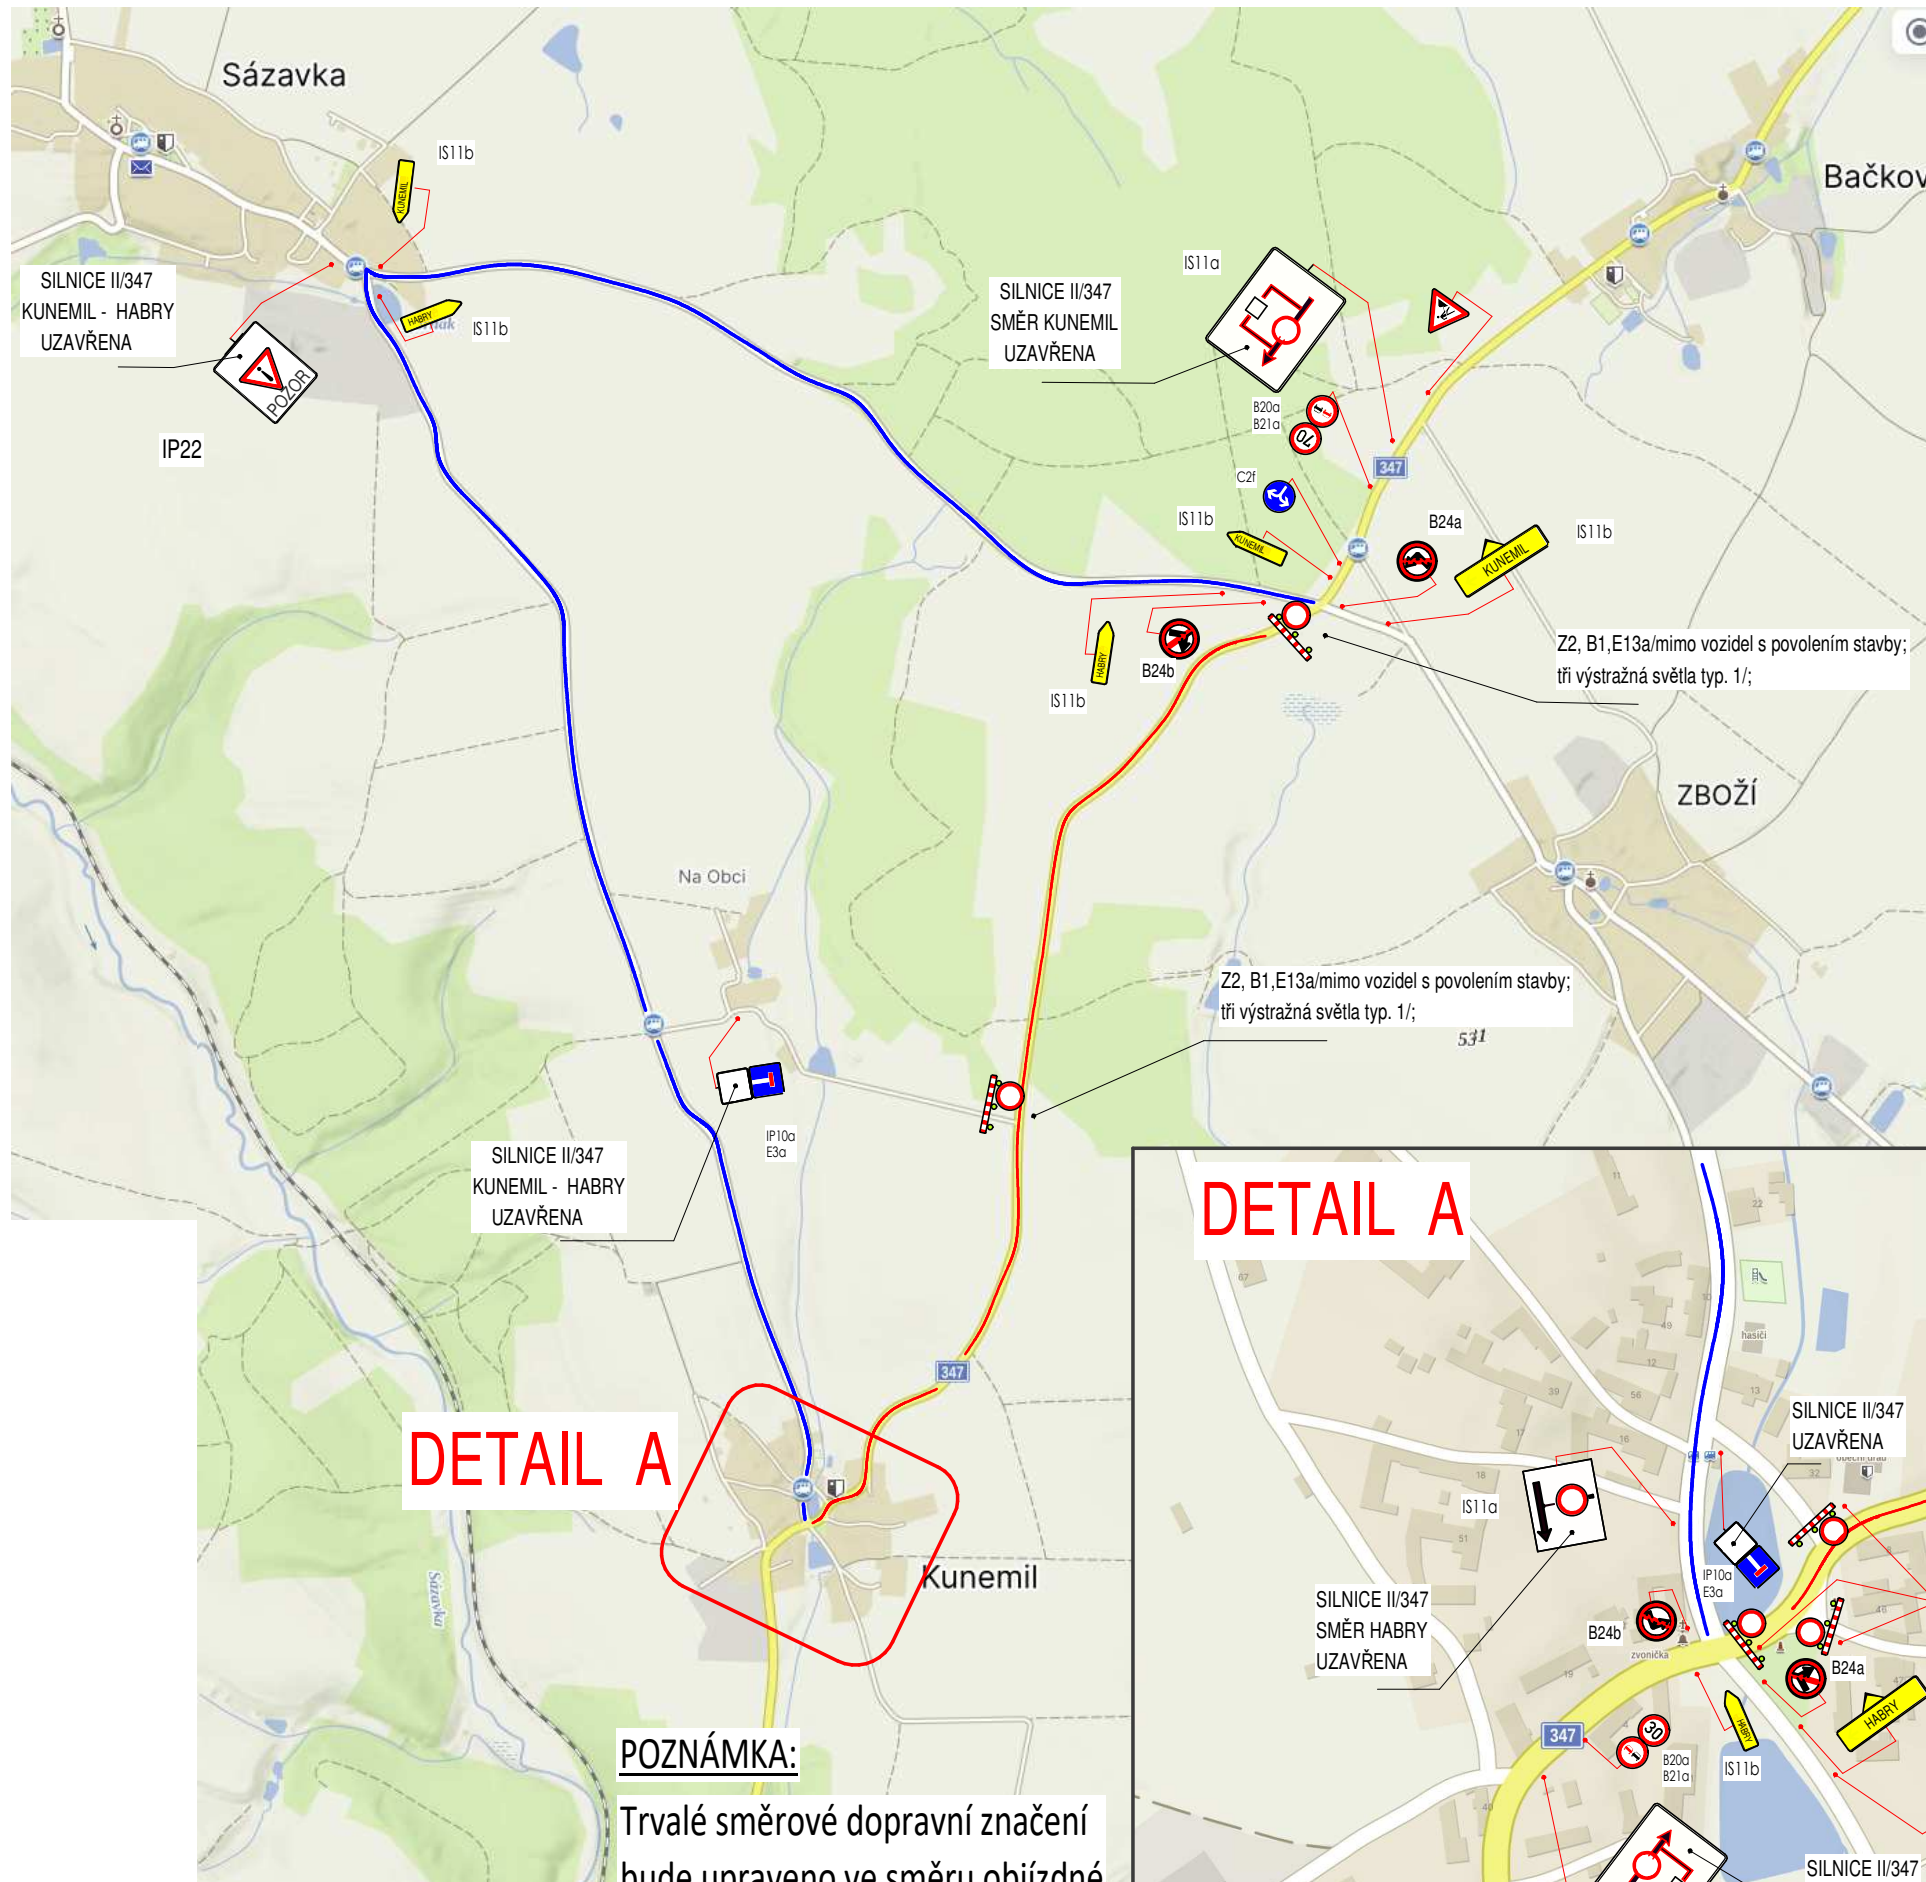

Uzavírka silnice č. II/347 v úseku Kunemil – křiž. Zboží

LEGENDA:

- UZAVÍRKA
- OBJÍŽDKA

DETAIL A