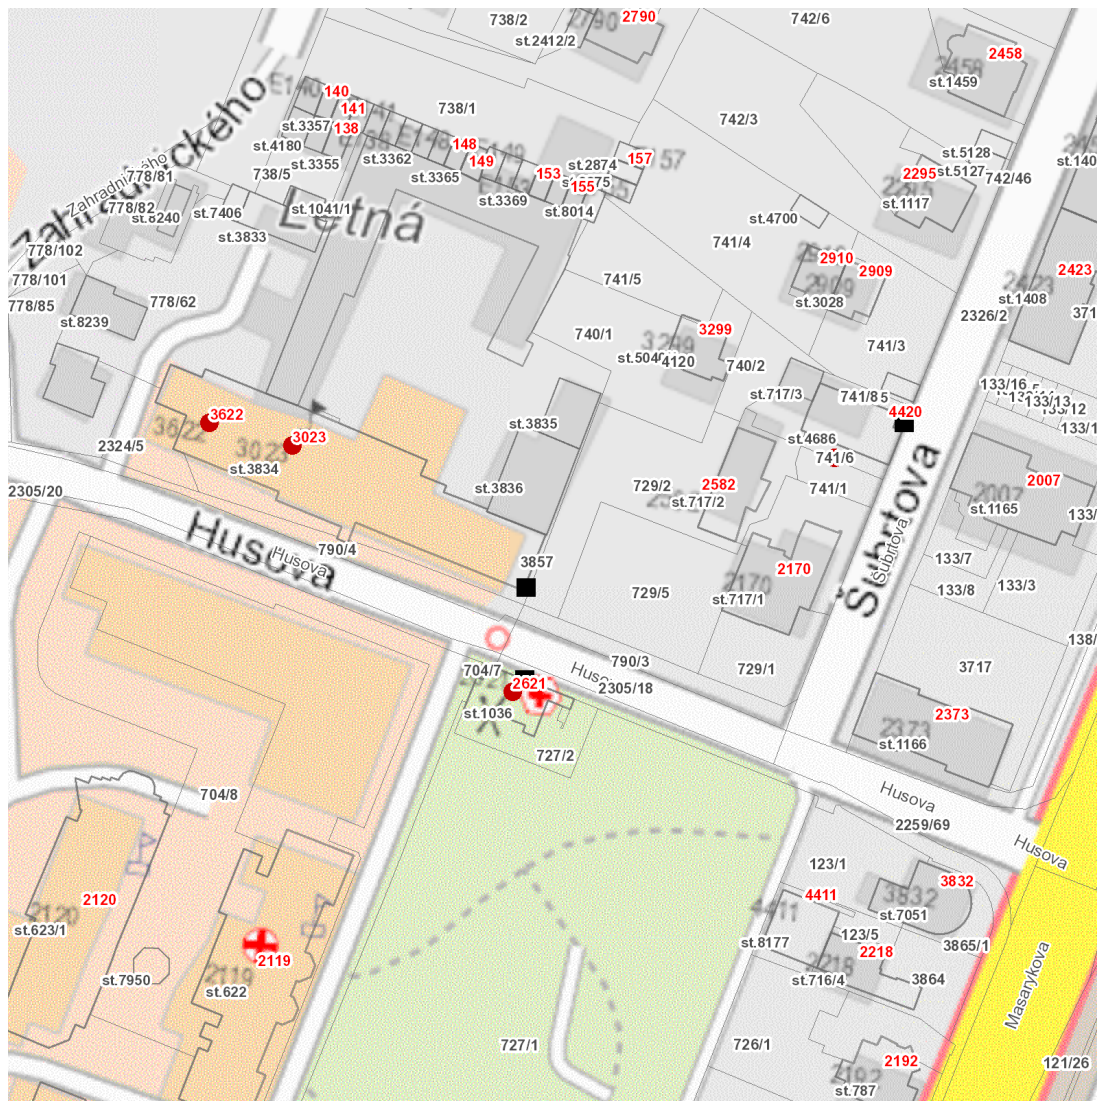

dne **25. 6. 2024** od **7:30** do **15:30** hodin

Plánovaná odstávka zahrnuje tyto lokality:**Havlíčkův Brod (okres Havlíčkův Brod)**

Husova: č. p. 2621, 3023, 3622

kat. území **Havlíčkův Brod** (kód **637823**): parcelní č. 741/6

dne 25. 6. 2024 od 7:30 do 15:30 hodin**Orientační mapový podklad odstávkou dotčených lokalit****VYSVĚTLIVKY**

- – adresy dotčené odstávkou elektřiny
- – místa připojení k elektrické síti dotčená odstávkou

INFORMACE ZASLÁNA

IDDS: 5uvbfub (Město Havlíčkův Brod)