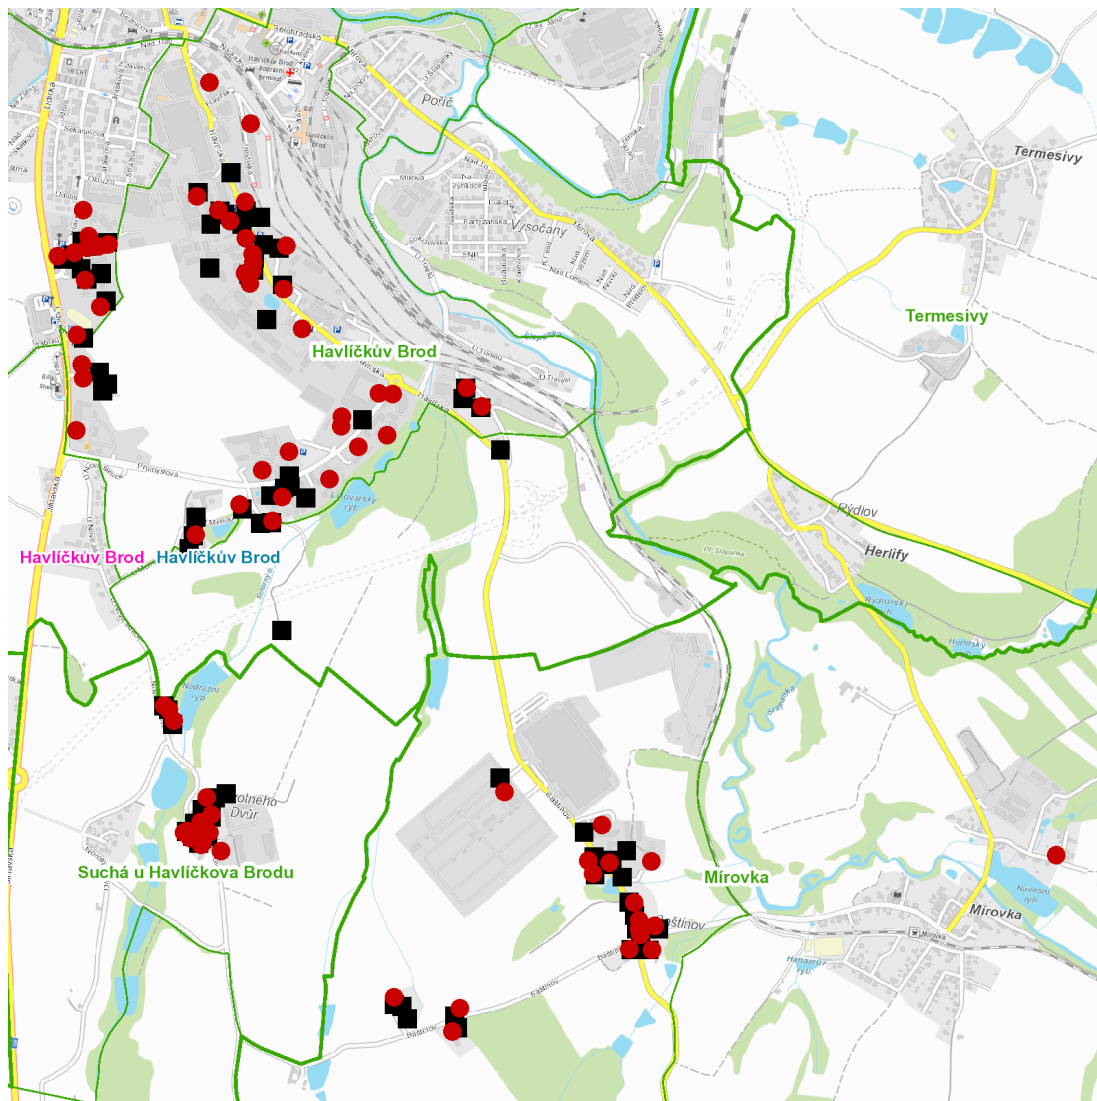

dne **27. 6. 2024** od **7:30** do **13:00** hodin

**Plánovaná odstávka zahrnuje tyto lokality:****Havlíčkův Brod (okres Havlíčkův Brod)**část obce **Havlíčkův Brod****Havířská: č. p. 359, 619, 620, 724, 747, 875, 1015, 1021, 1059, 1124, 1837, 3258, 3259, 3546, 3549****Jihlavská: č. p. 440, 895, 1113, 1126, 1933, 1934, 1935, 3278, 4020, 4052****Lidická: č. p. 1983, 3566****Průmyslová: č. p. 936, 941, 1032, 1285, 1907, 3602, 3608, 3904****U Menoušků: č. p. 1442, 1444, 3845**část obce **Mírovka****č. p. 6, 51, 100, 131****Baštínov: č. p. 7, 16, 17, 18, 19, 21, 82, 126, 136, 142**kat. území **Mírovka** (kód **695769**): **parcelní č. 133,149, 70/5, 983/4, 1031/7, 1040/3**část obce **Svatý Kříž****Novotnův Dvůr: č. p. 100, 101, 102, 117-122, 169, 185, 186**kat. území **Havlíčkův Brod** (kód **637823**): **parcelní č. 1962/74, 1991/10, 4393, 6655, 7516**kat. území **Suchá u Havlíčkova Brodu** (kód **758965**): **parcelní č. 98, 947/3****UPOZORNĚNÍ**

### Orientační mapový podklad odstávkou dotčených lokalit

#### VYSVĚTLIVKY

- – adresy dotčené odstávkou elektřiny
- – místa připojení k elektrické síti dotčená odstávkou

#### INFORMACE ZASLÁNA

IDDS: 5uvbfub (Město Havlíčkův Brod)