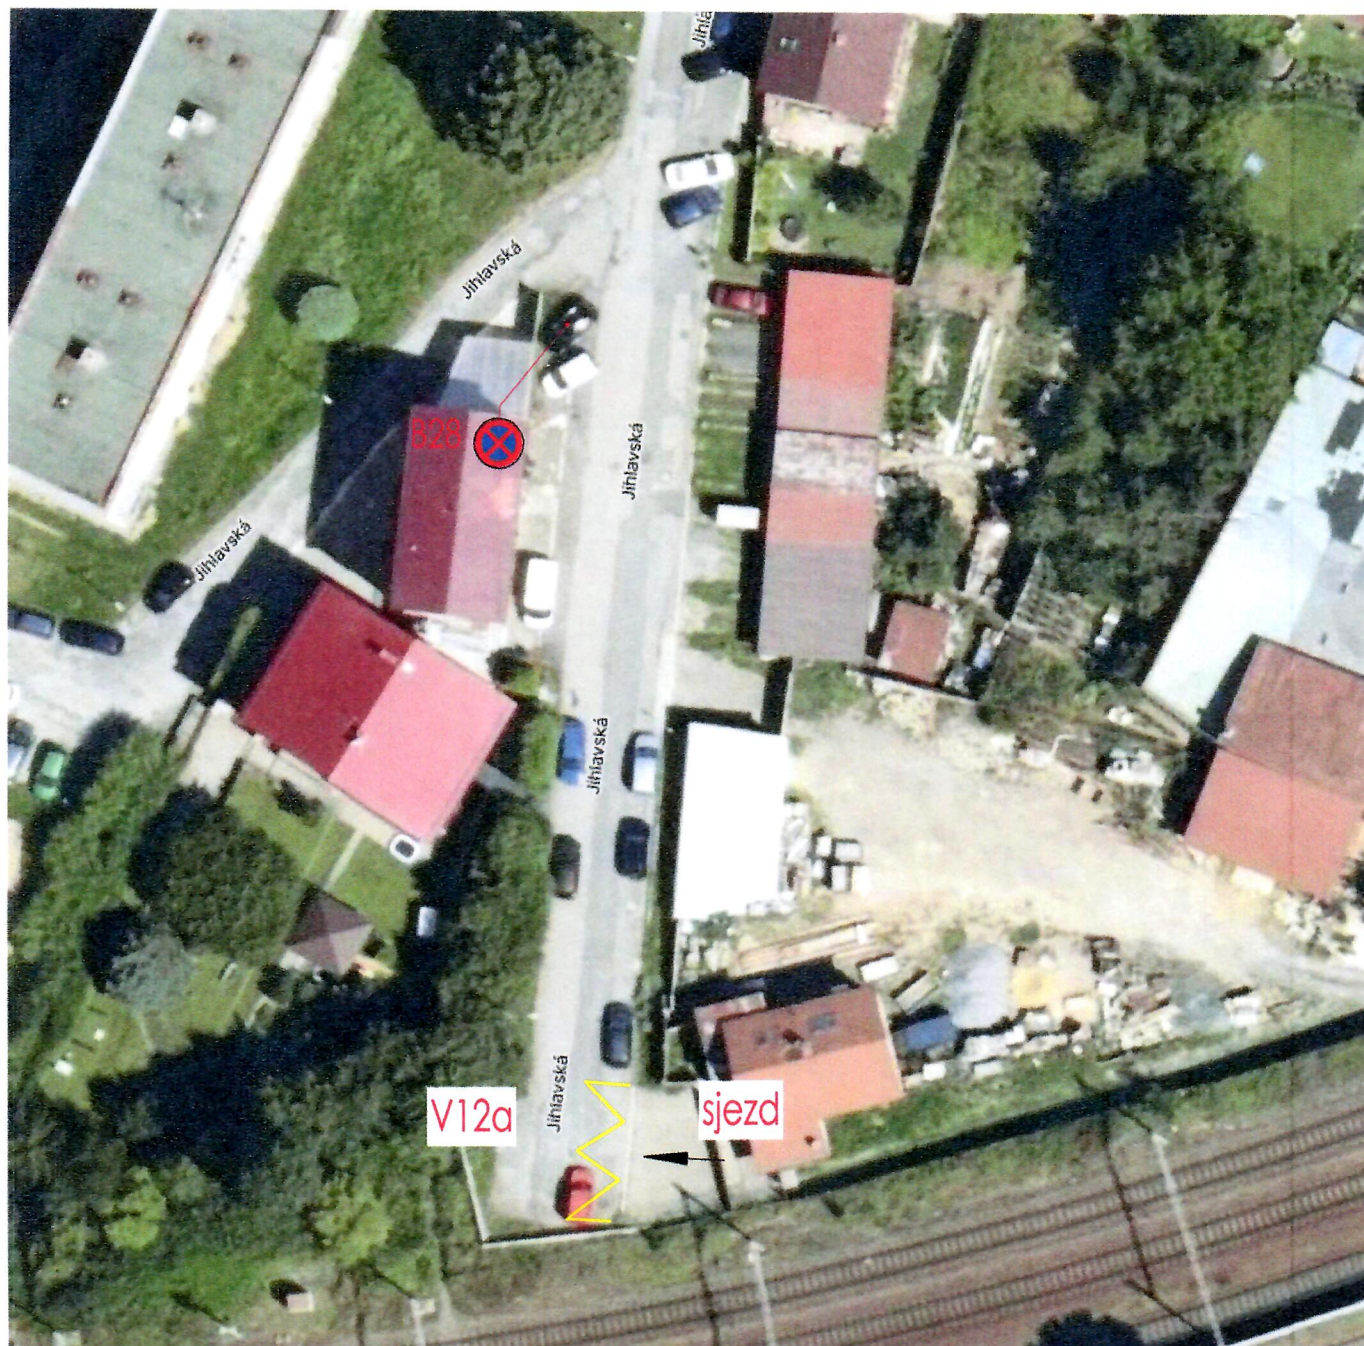

Ul. Jihlavská Havlíčkův Brod

Umístění VDZ V12a řeší:

- parkování vozidle v prostoru sjezdu
- umožnění stání vozidel pod sjezdem

Značka	Rozměry (m)
Žlutá klikatá čára (č. V12a)	