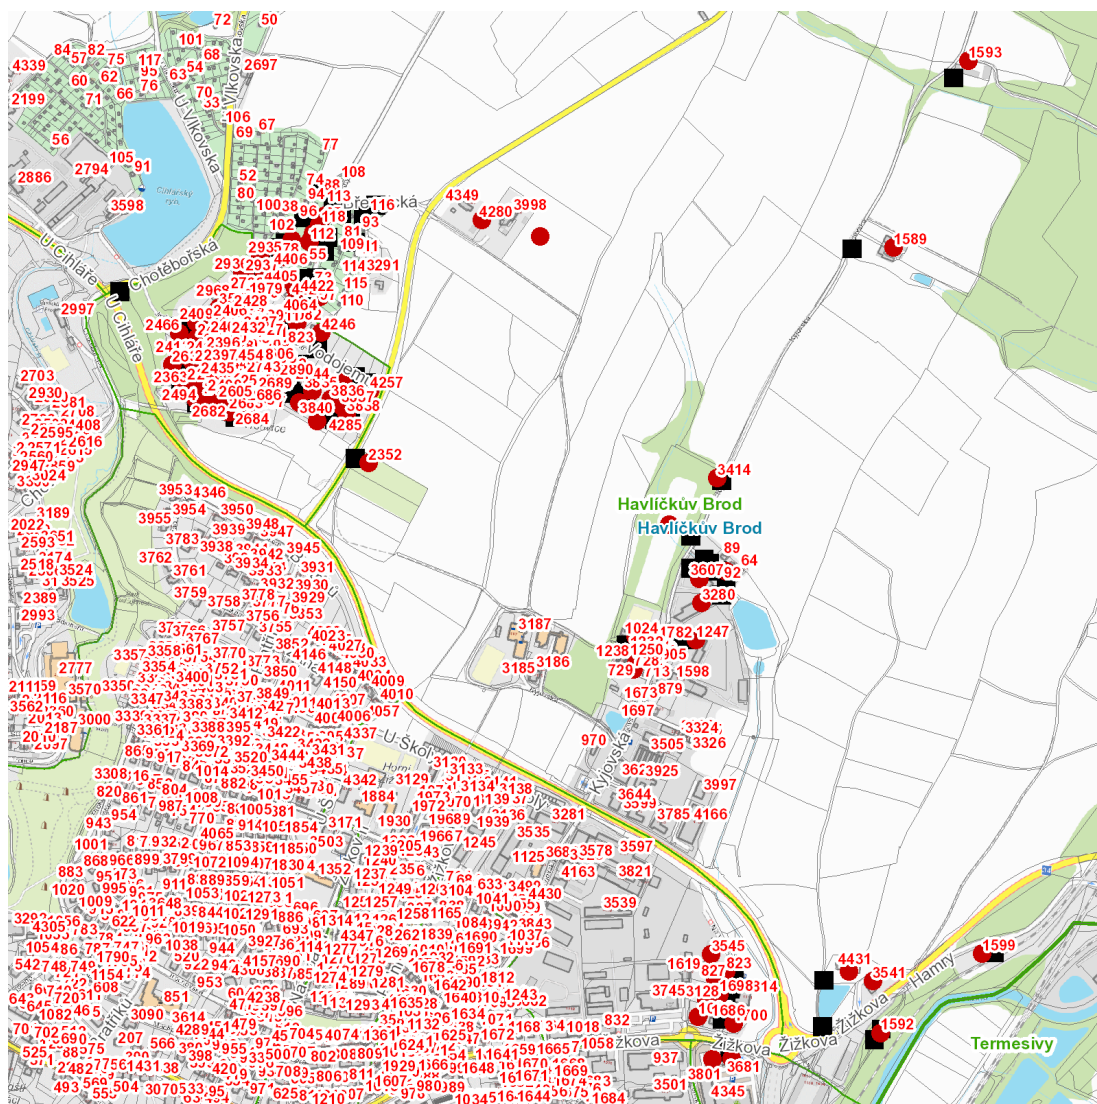

dne **11. 7. 2024** od **7:30** do **17:00** hodin

Plánovaná odstávka zahrnuje tyto lokality:**Havlíčkův Brod (okres Havlíčkův Brod)**

Břevnická: č. p. 1823, 2363, 2364, 2393, 2397, 2399, 2404, 2431, 2435, 2454, 2455, 2460, 2468, 2911, 2912, 3082, 4064, 4280; č. ev. 53, 65, 97, 112

Pod Vodárnou: č. p. 2405, 2427, 2430, 2432, 2436, 2437, 2509, 2606, 2690, 2696, 2702, 2890, 3835, 3836, 3837, 3838, 3840

Strojírenská: č. p. 3681

U Vodojemu: č. p. 4246, 4257

Žižkov II: č. p. 3414

Žižkova: č. p. 1592, 1694, 1700, 3541

kat. území **Havlíčkův Brod** (kód **637823**): **parcelní č.** 1083/49, 1083/54, 1083/56, 1083/57, 1611/66, 1613/2, 1613/5, 3057, 3171/9, 3230/1, 3232/6, 3301/7, 3337, 3771/12, 3946, 3950, 6371

UPOZORNĚNÍ

dne **11. 7. 2024** od **7:30** do **17:00** hodin

Orientační mapový podklad odstávkou dotčených lokalit

VYSVĚTLIVKY

- – adresy dotčené odstávkou elektřiny
- – místa připojení k elektrické síti dotčená odstávkou