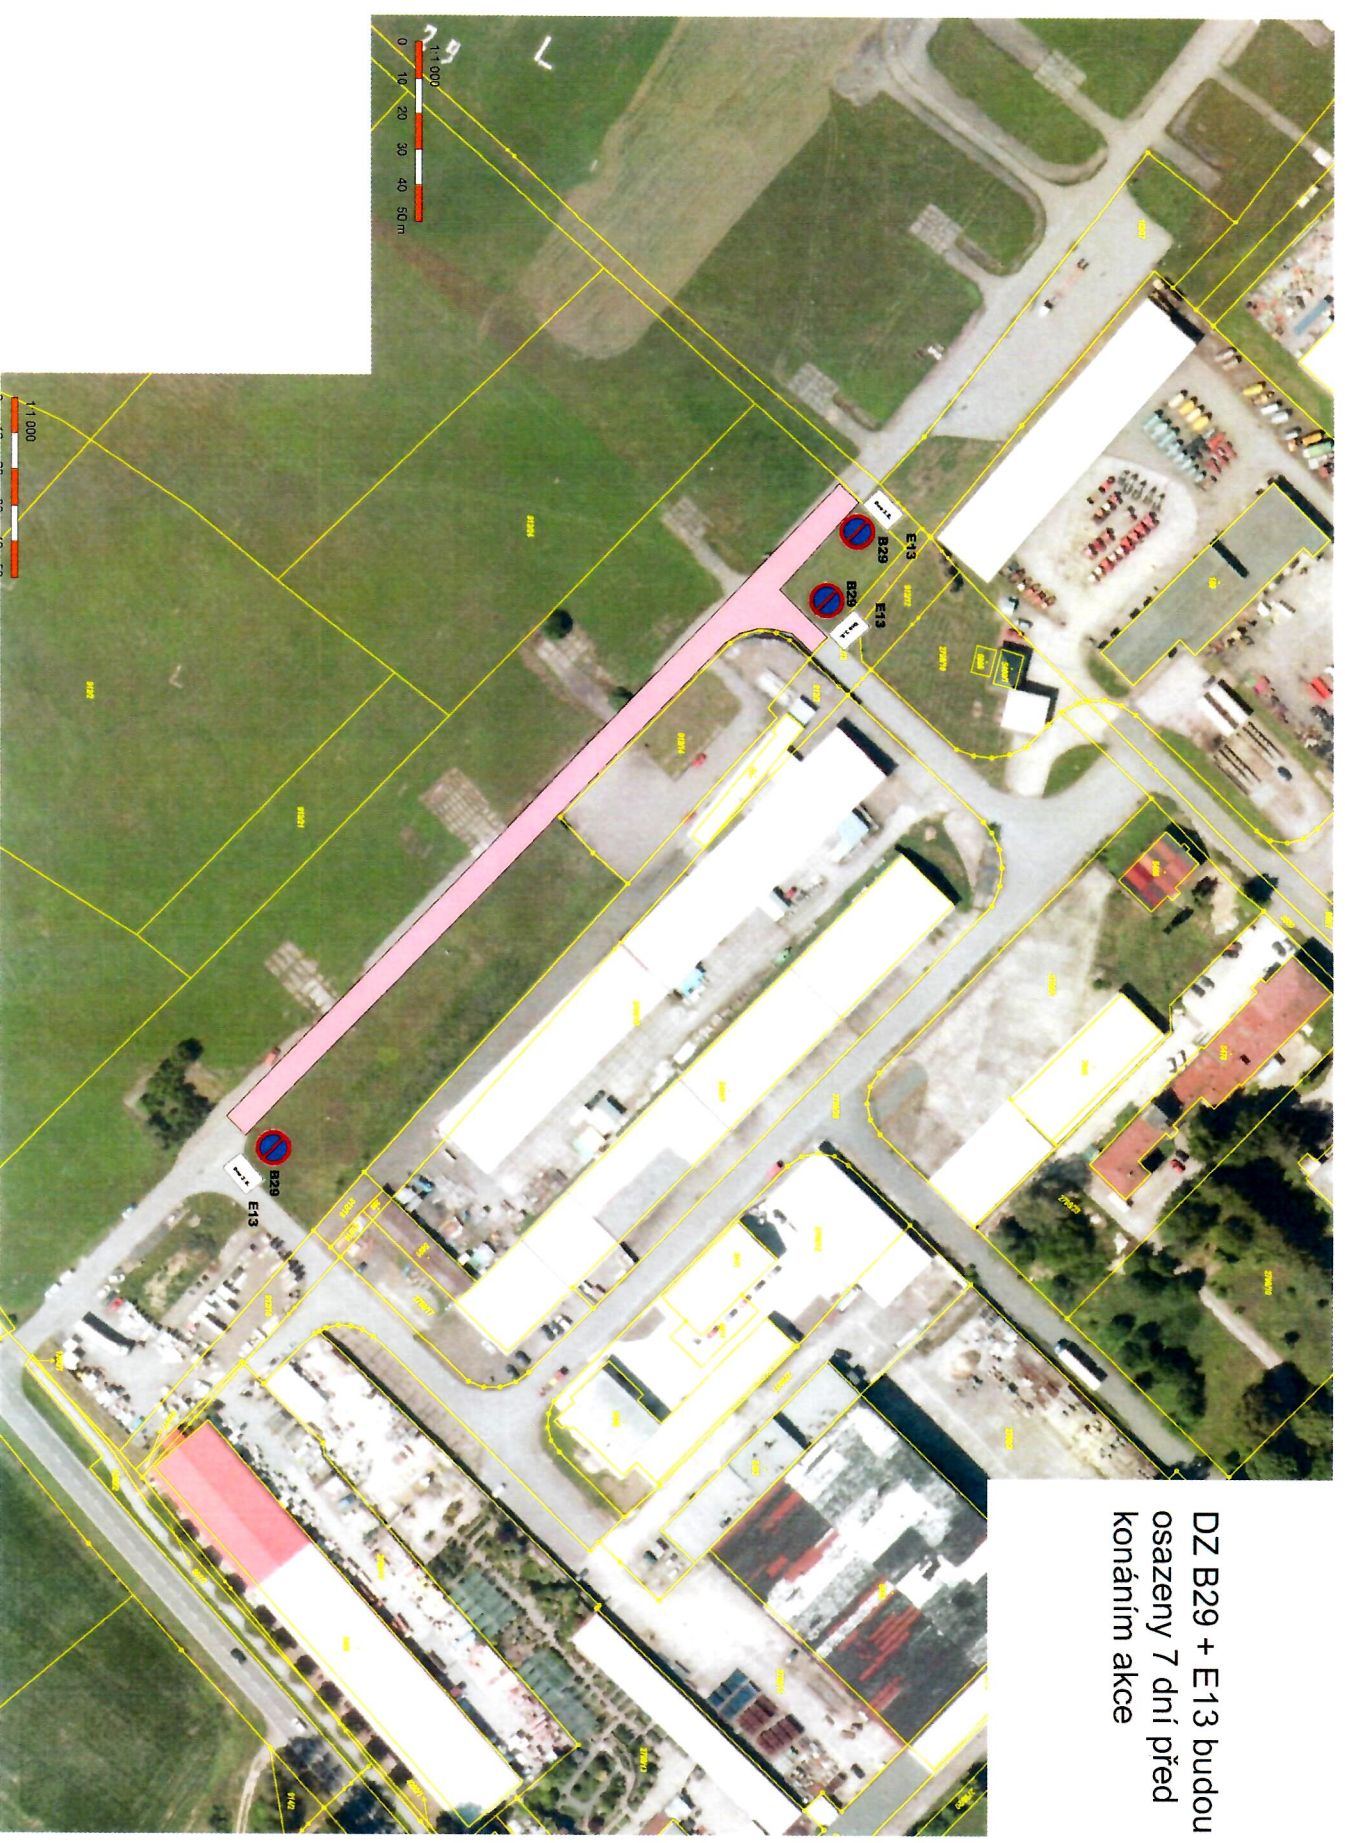

3

Situace se zakreslením uzavřeného úseku komunikace 27. 7. 2024 8:00 - 3. 8. 2024 13:00
1:1000

DZ B29 + E13 budou
osazeny 7 dní před
konáním akce

MK 208 e H. Brod, areál Kestřec

Situace se zakreslením uzavřeného úseku komunikace 3.8. 2024 13:00 - 22:00
1:1000

MK 208 e 7. Bredl, avert krtstke