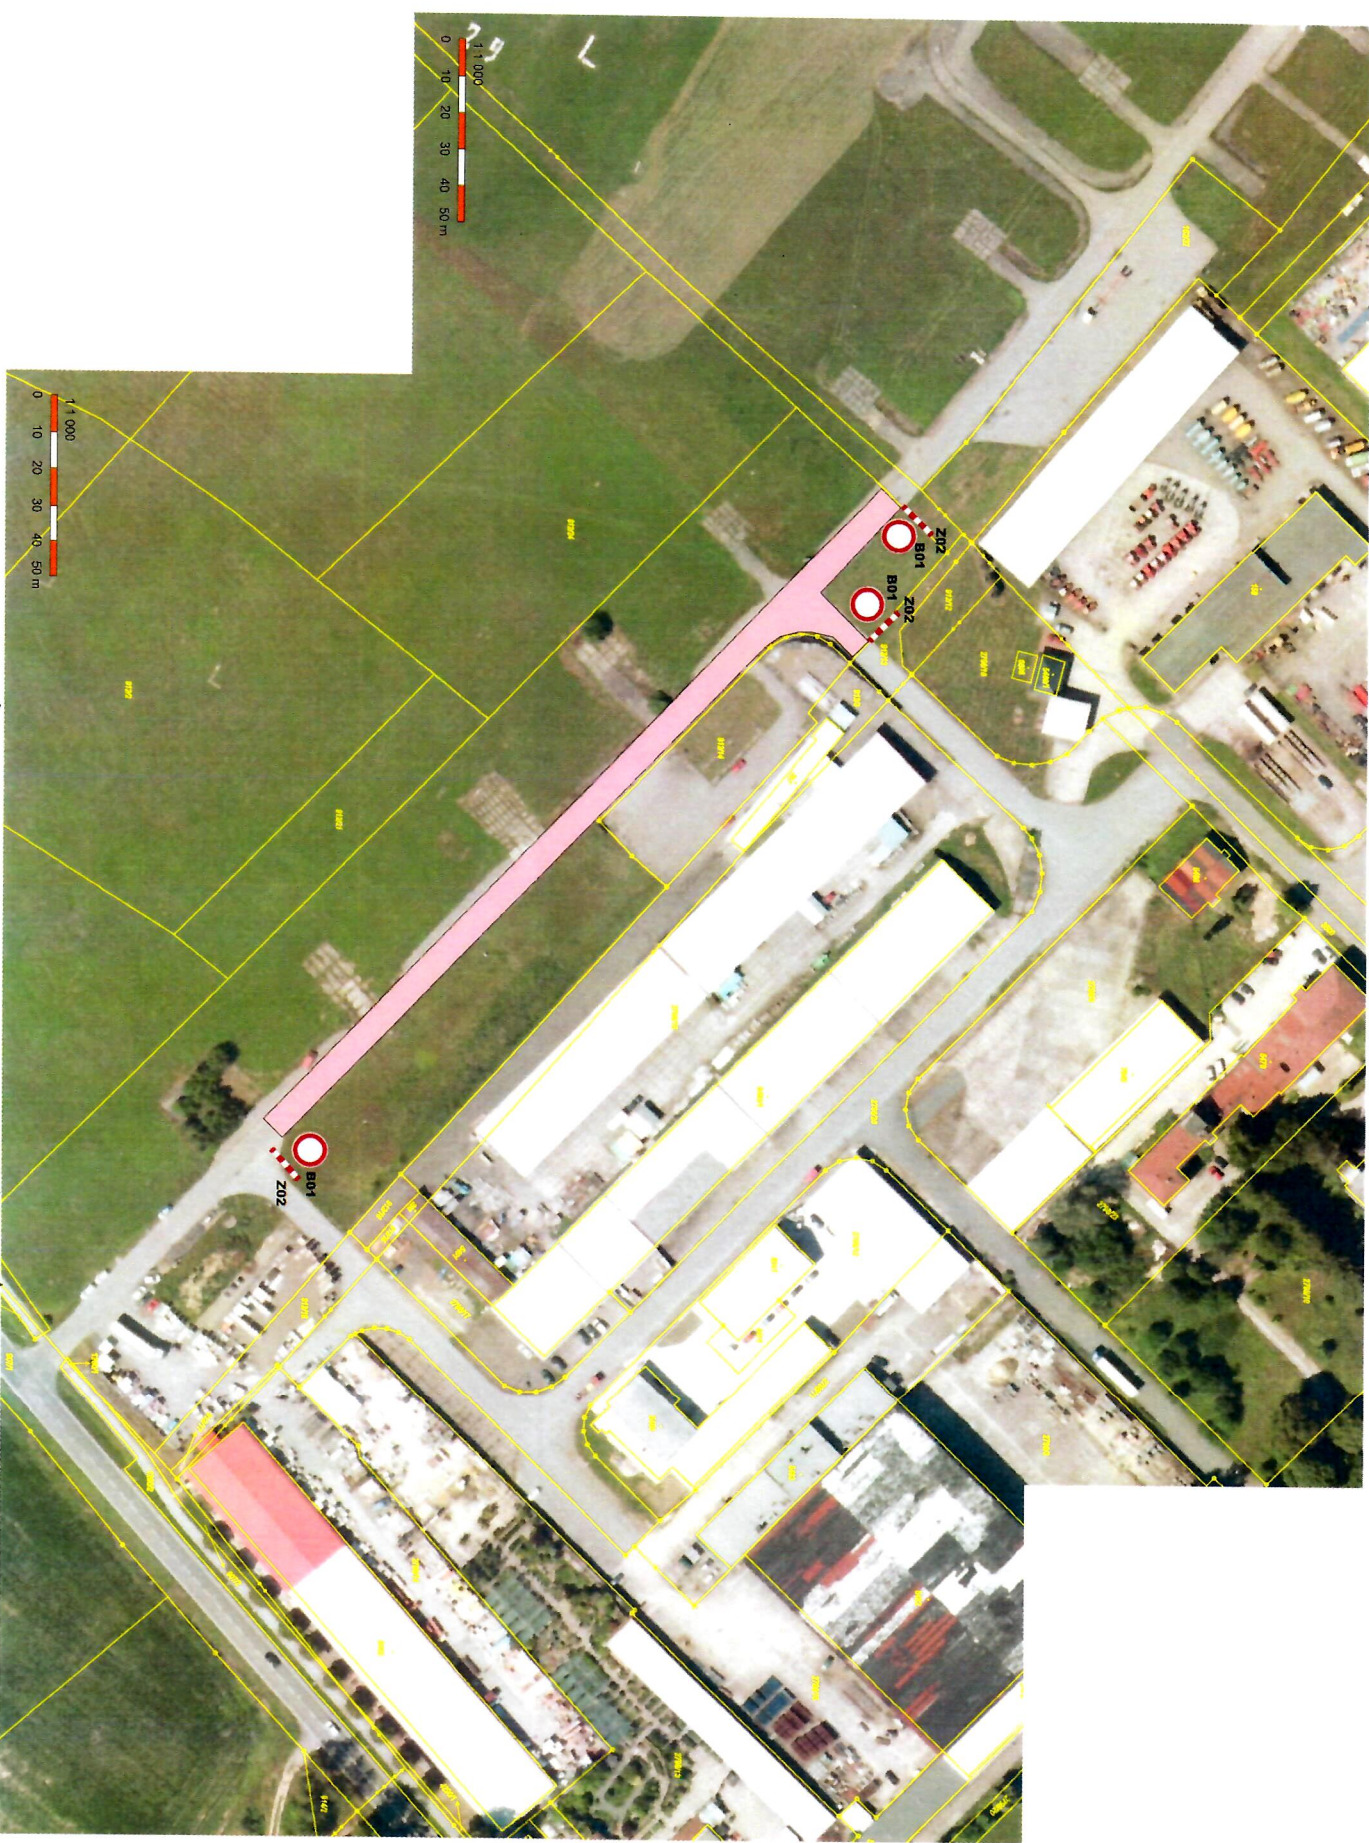

3

Situace se zakreslením uzavřeného úseku komunikace 27. 7. 2024 8:00 - 3. 8. 2024 13:00
1:1000

DZ B29 + E13 budou
osazeny 7 dní před
konáním akce

MK 208 e H. Brod, areál Kestřec

Situace se zakreslením uzavřeného úseku komunikace 3.8. 2024 13:00 - 22:00
1:1000

MK 208 e 7. Bredl, avert krtstke