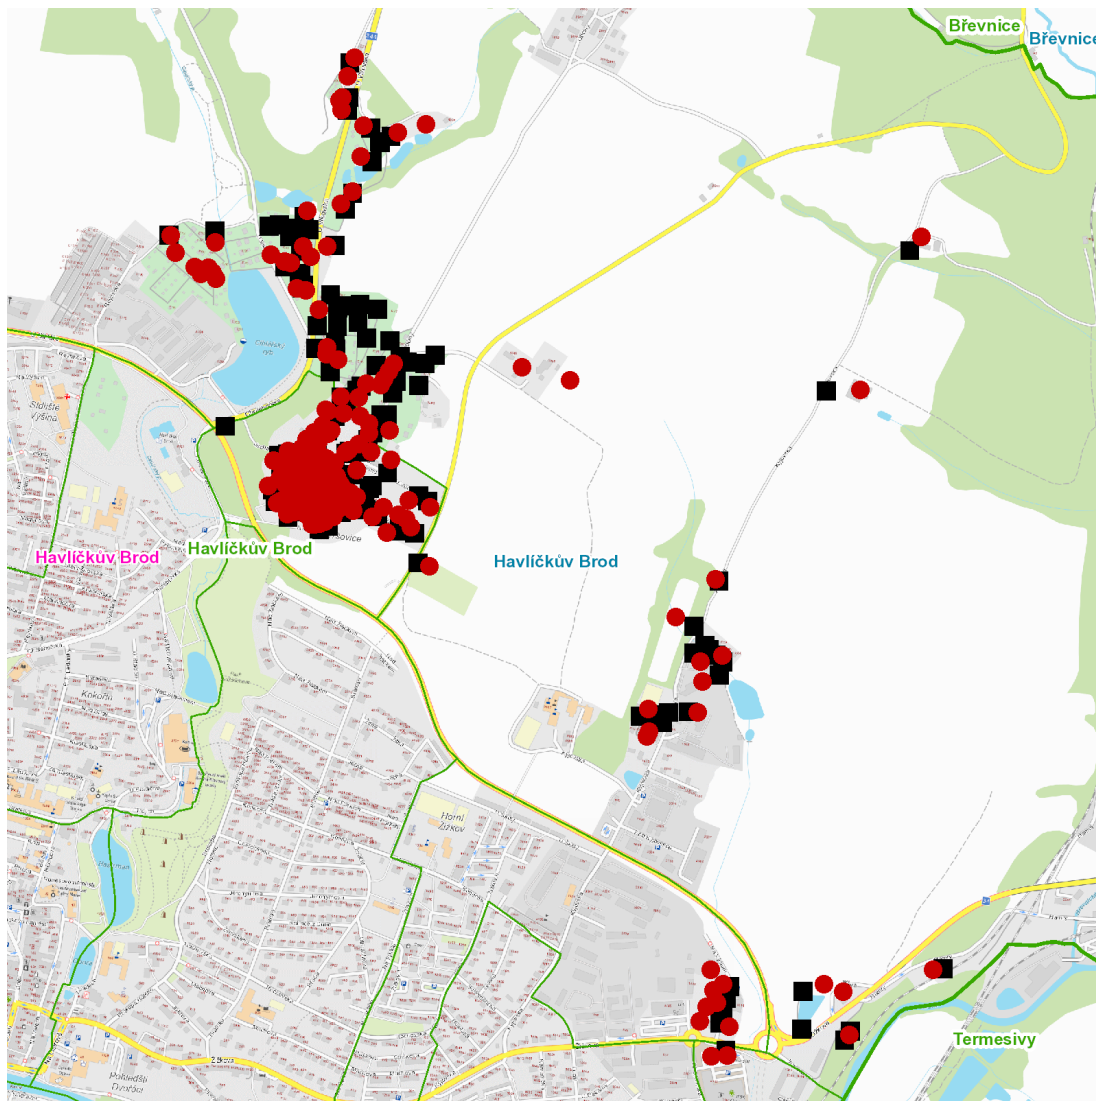

Pod Vodárnou: č. p. 2405, 2427, 2430, 2432, 2436, 2437, 2509, 2606, 2690, 2696, 2702, 2890, 3835, 3836, 3837, 3838, 3840

Strojírenská: č. p. 3681

U Vlkovska: č. p. 2697, 2876, 3806; č. ev. 18, 63, 75, 85, 90, 103

U Vodojemu: č. p. 4246, 4257

Žižkov II: č. p. 3414

Žižkova: č. p. 1592, 1694, 1700, 3541

kat. území **Havlíčkův Brod** (kód **637823**): parcelní č. 1054/55, 1054/57, 1054/58, 1054/75, 1054/79, 1083/49, 1083/54, 1083/56, 1083/57, 1088/25, 1088/74, 1088/78, 1088/79, 1102/25, 1102/26, 1102/33, 1102/36, 1102/45, 1447/22, 1447/23, 1459/2, 1611/66, 1613/2, 1613/5, 3057, 3171/9, 3230/1, 3232/6, 3301/7, 3337, 3771/12, 3946, 3950, 6276, 6371, 6440, 6443, 6680**UPOZORNĚNÍ**

**dne 17. 7. 2024 od 7:30 do 10:30 hodin****Orientační mapový podklad odstávkou dotčených lokalit****VYSVĚTLIVKY**

- – adresy dotčené odstávkou elektřiny
- – místa připojení k elektrické síti dotčená odstávkou

**INFORMACE ZASLÁNA**

IDDS: 5uvbfub (Město Havlíčkův Brod)