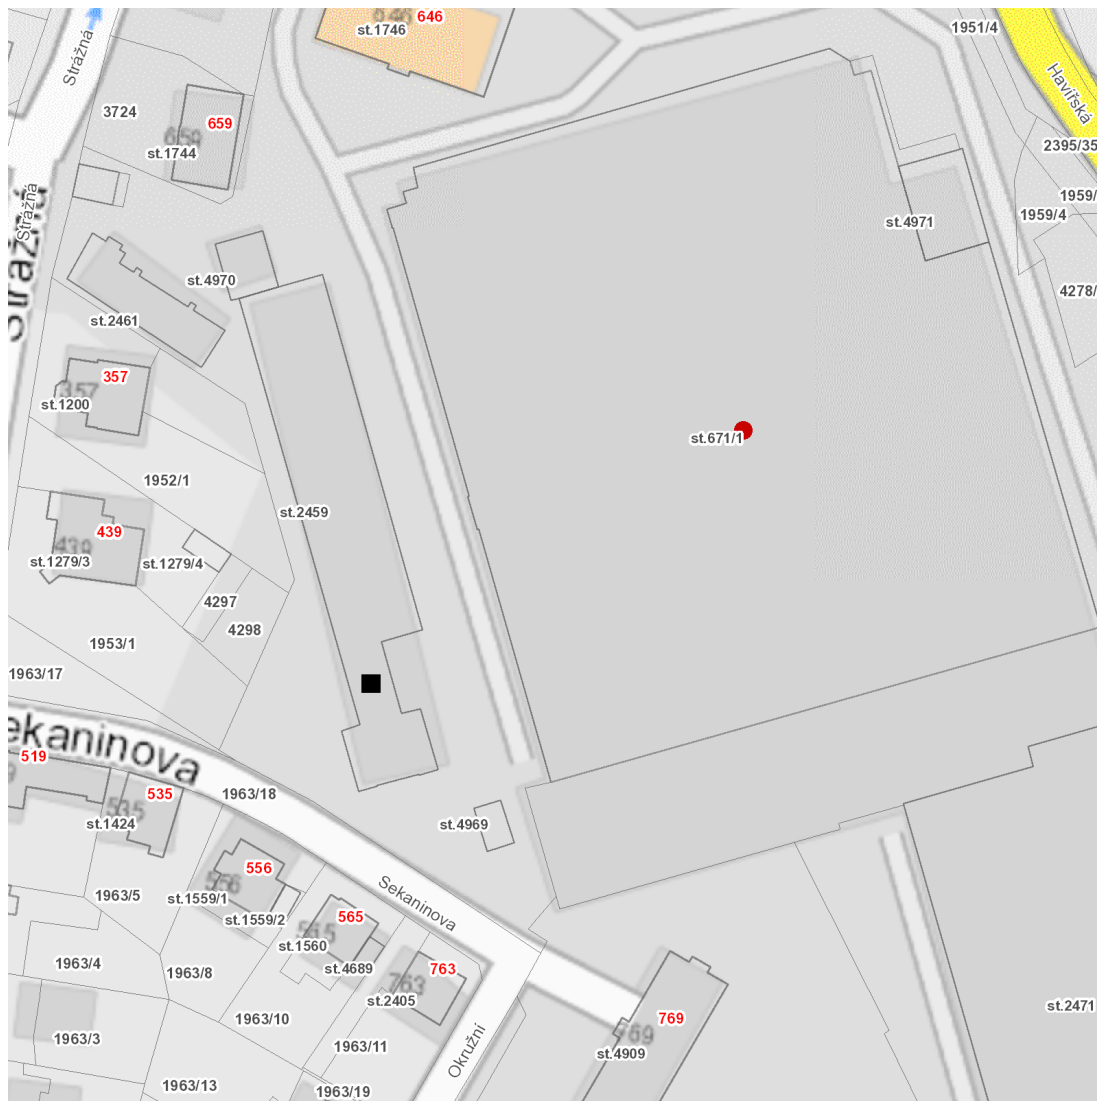

dne **23. 7. 2024** od **7:30** do **11:30** hodin

---

**Plánovaná odstávka zahrnuje tyto lokality:**

kat. území **Havlíčkův Brod** (kód **637823**): parcelní č. 671/1

---

**UPOZORNĚNÍ**

**Dotčené zařízení distribuční soustavy je nutné i v době odstávky považovat za zařízení pod napětím**, a proto vás žádáme o dodržení všech zásad bezpečnosti a provedení opatření potřebných k zamezení případných škod na zdraví a majetku. | Provozovatelé výroben elektřiny jsou povinni zajistit přerušení dodávky elektřiny z výroby do vypnutého úseku distribuční soustavy.

**dne 23. 7. 2024 od 7:30 do 11:30 hodin****Orientační mapový podklad odstávkou dotčených lokalit****VYSVĚTLIVKY**

- – adresy dotčené odstávkou elektřiny
- – místa připojení k elektrické síti dotčená odstávkou

**INFORMACE ZASLÁNA**

IDDS: 5uvbfub (Město Havlíčkův Brod)