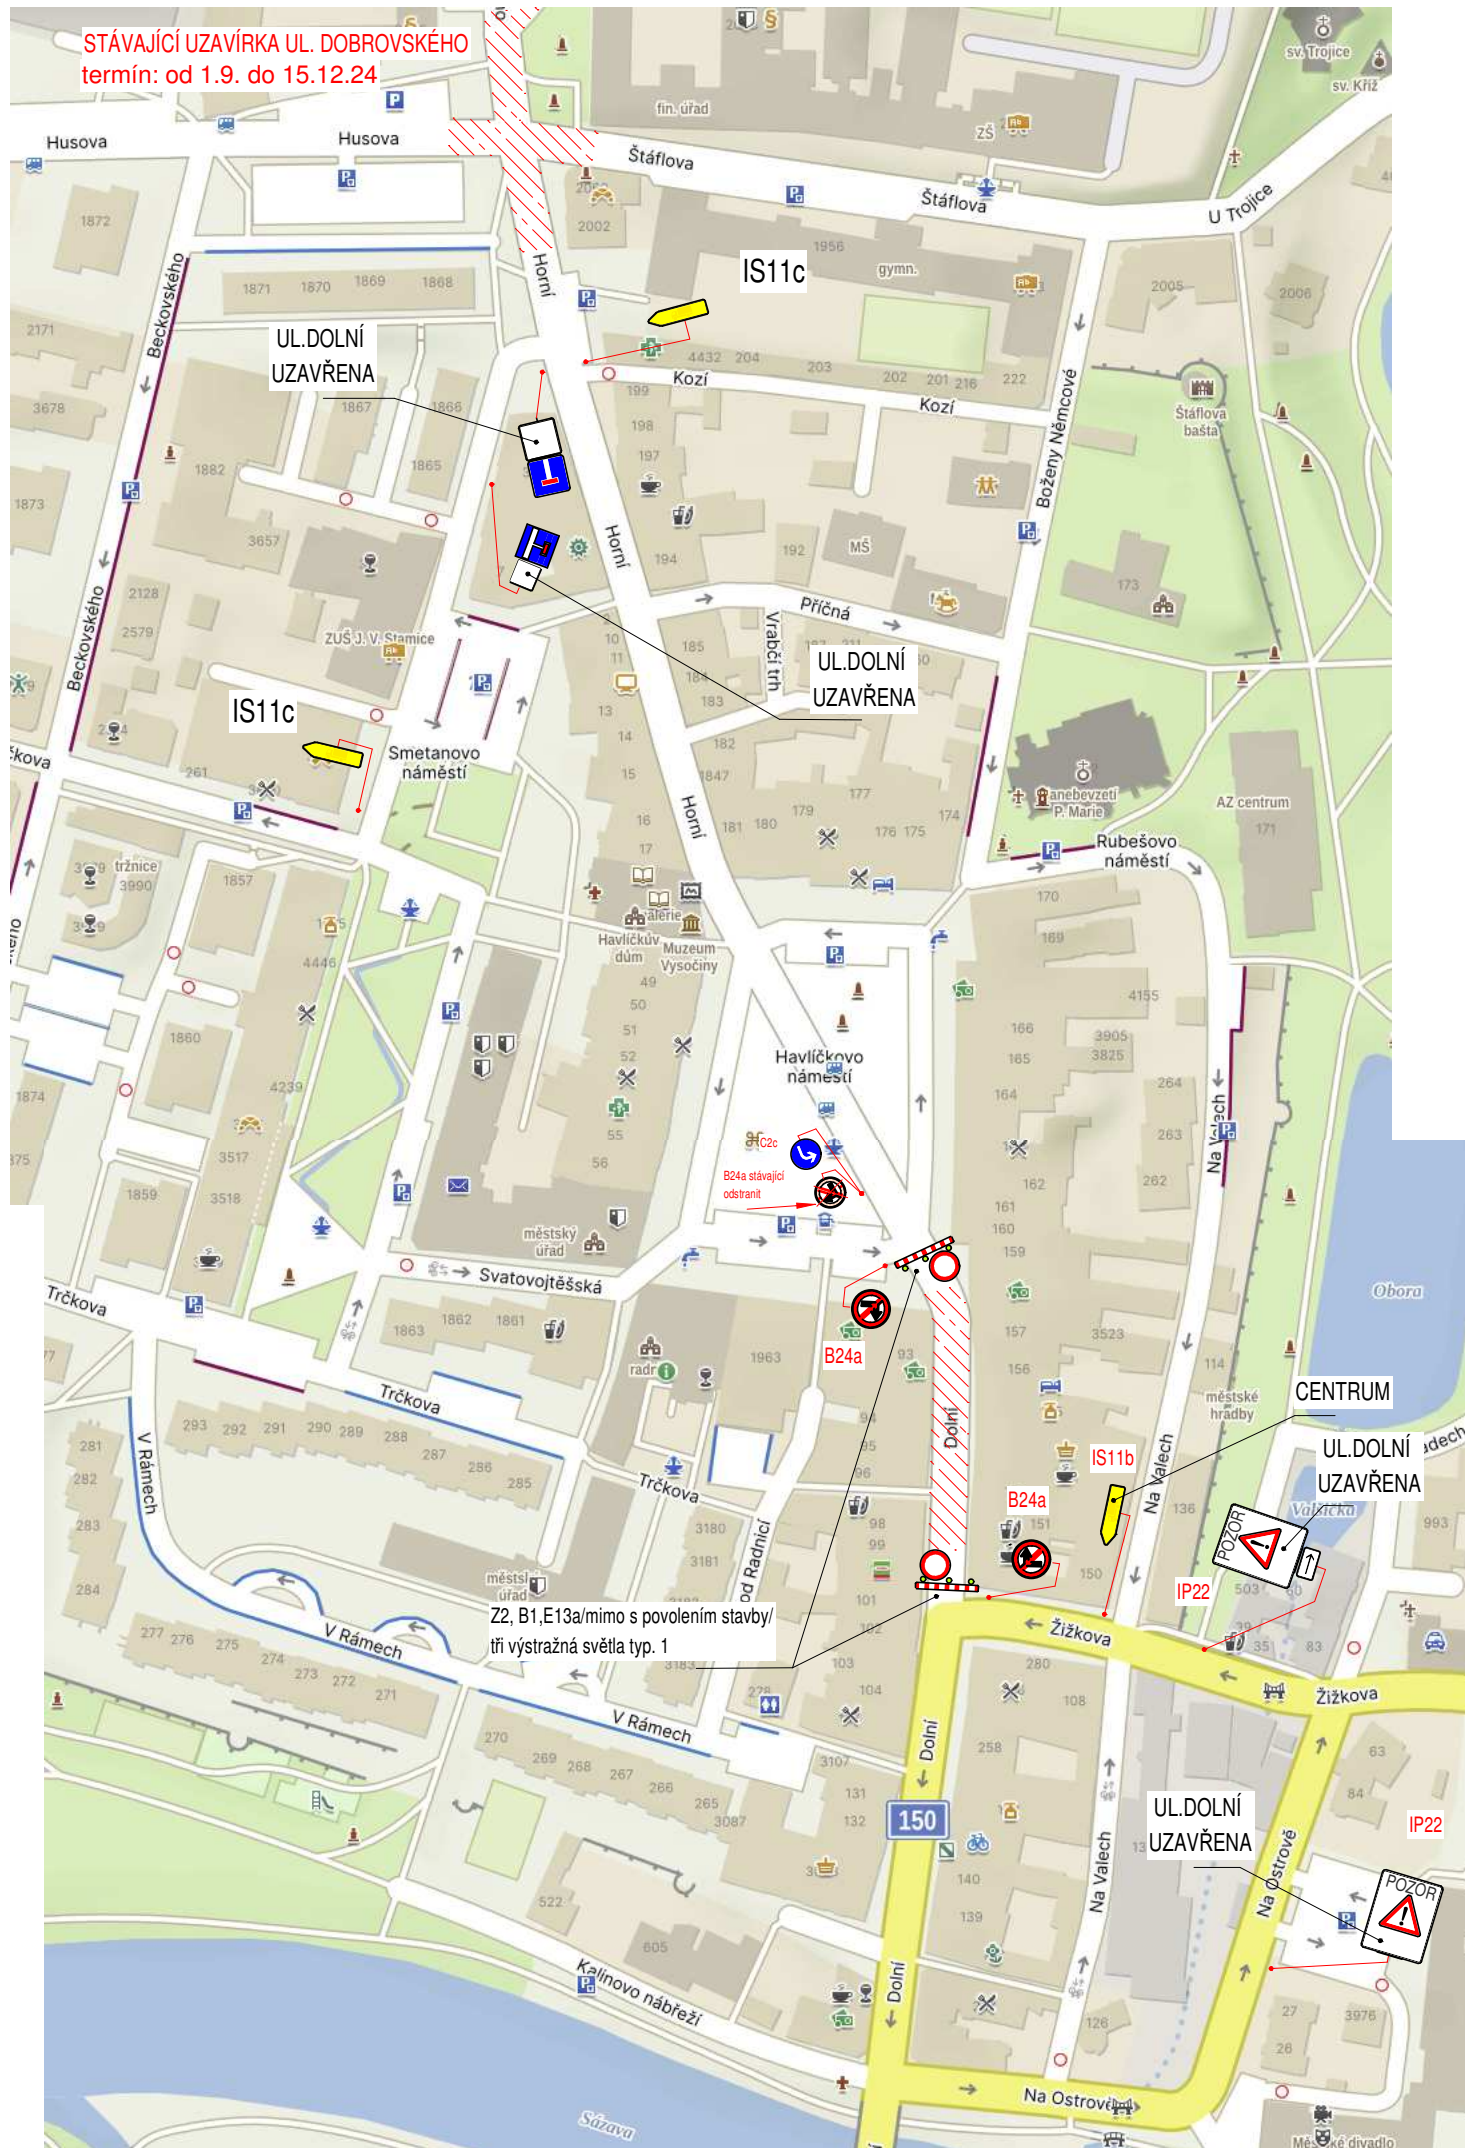

# UZAVÍRKA ULICE DOLNÍ - HAVLÍČKŮV BROD

## VZOR UZAVÍRKY PŘECHODU PRO CHODCE

### POZNÁMKA:

Objížďka je již stanovena pro uzavírku ul. Dobrovského