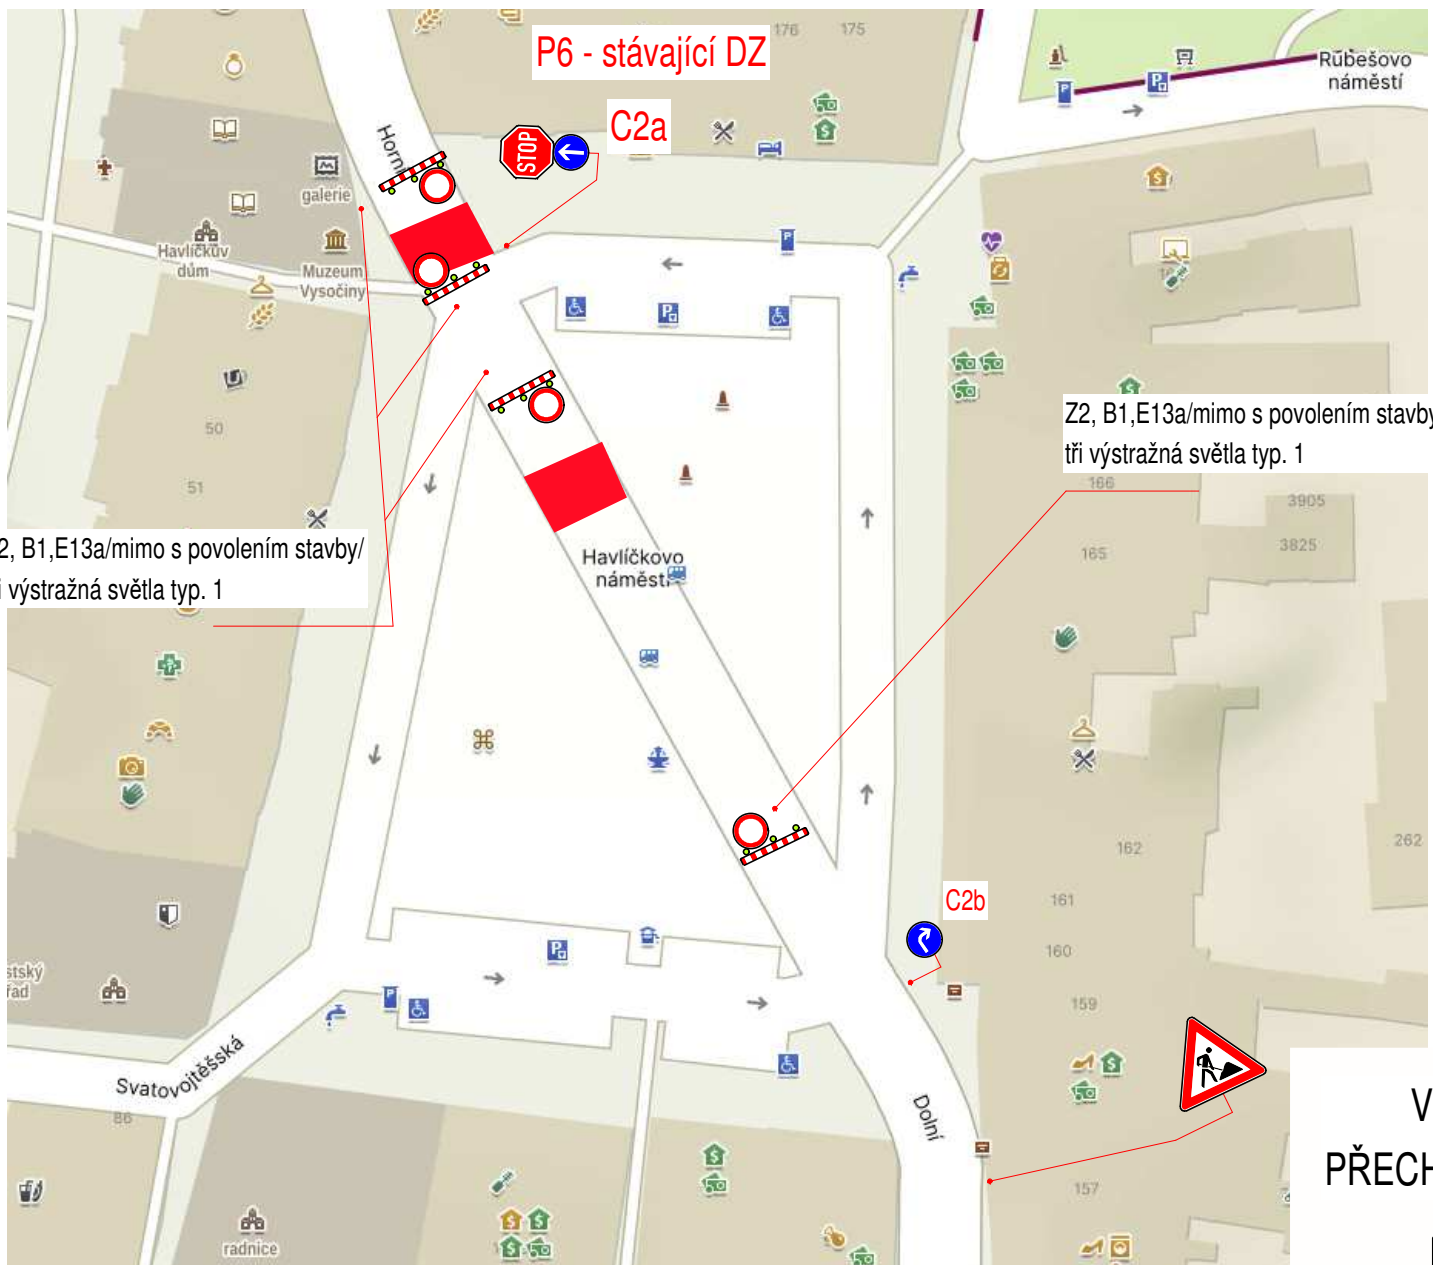

UZAVÍRKA PŘECHODŮ PRO CHODCE

ÚPRAVY DIO - UZAVÍRKA UL. DOBROVSKÉHO

VZOR UZAVÍRKY PŘECHODU PRO CHODCE