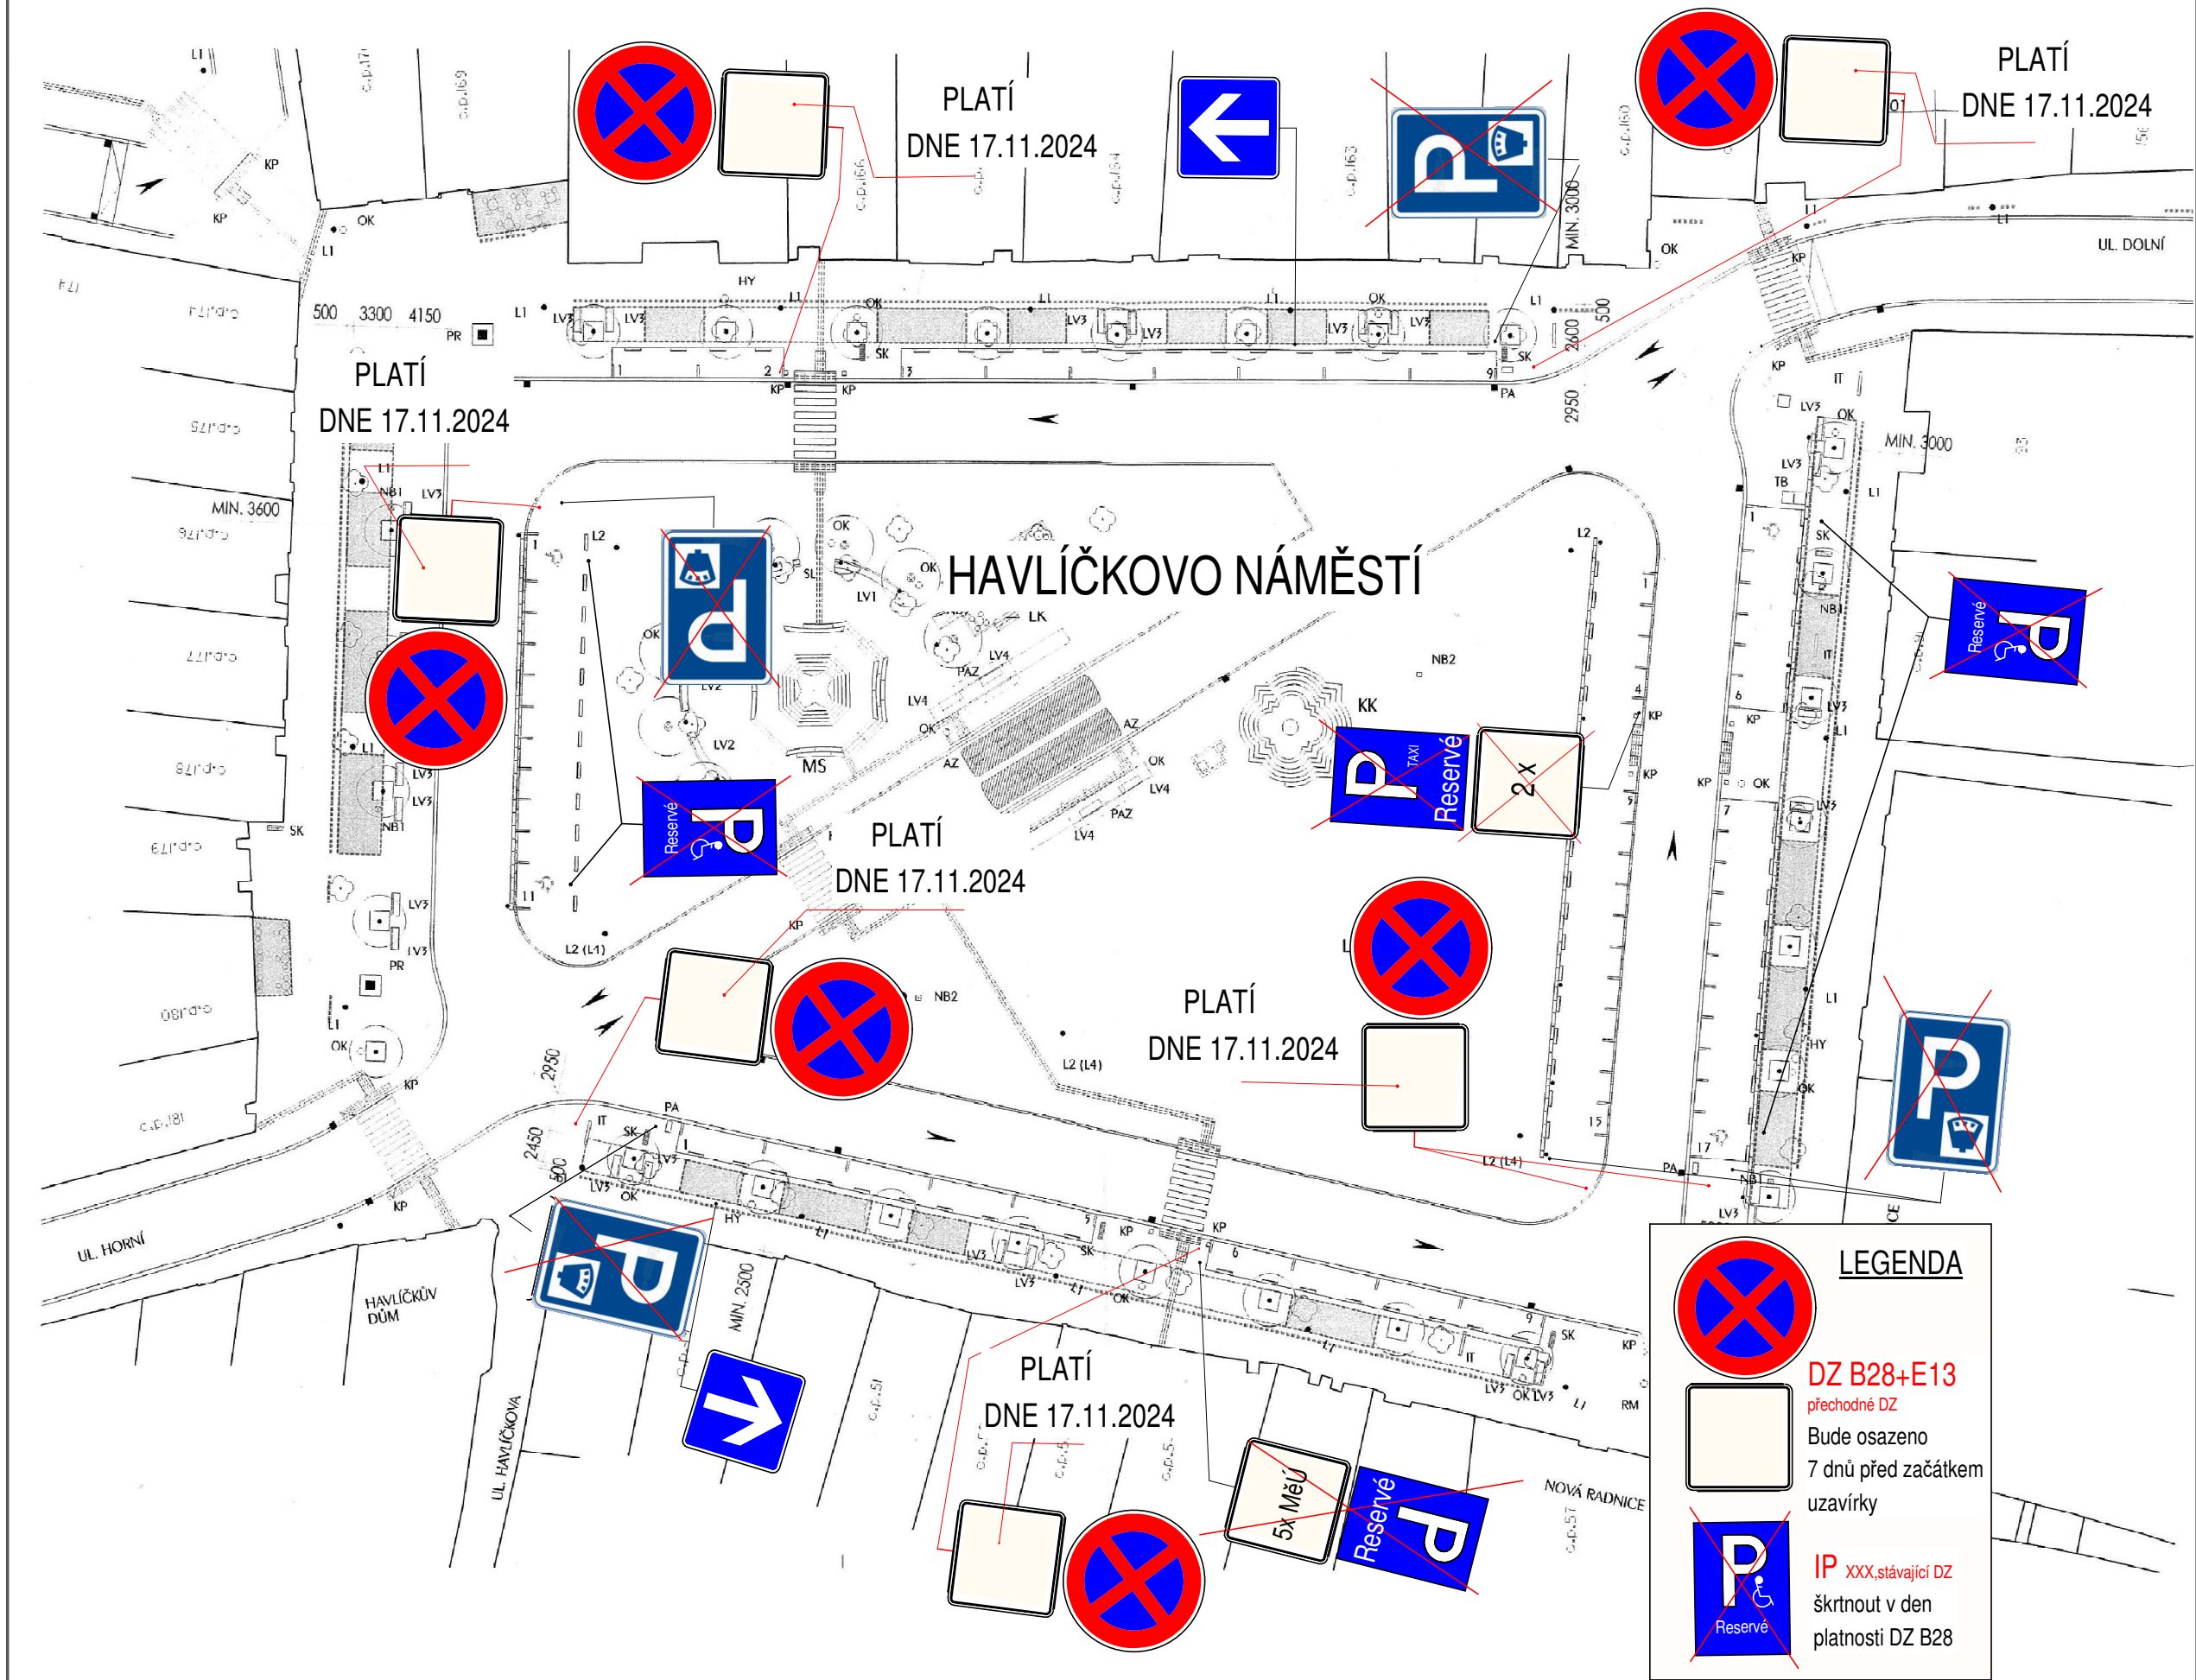

DETAIL A

TRH ŘEMESEL - 17.11.2024

LEGENDA

-  **DZ B28+E13**
přechodné DZ
Bude osazeno
7 dnů před začátkem
uzavírky
-  Bude osazeno
7 dnů před začátkem
uzavírky
-  **IP xxx, stávající DZ**
škrtnout v den
platnosti DZ B28