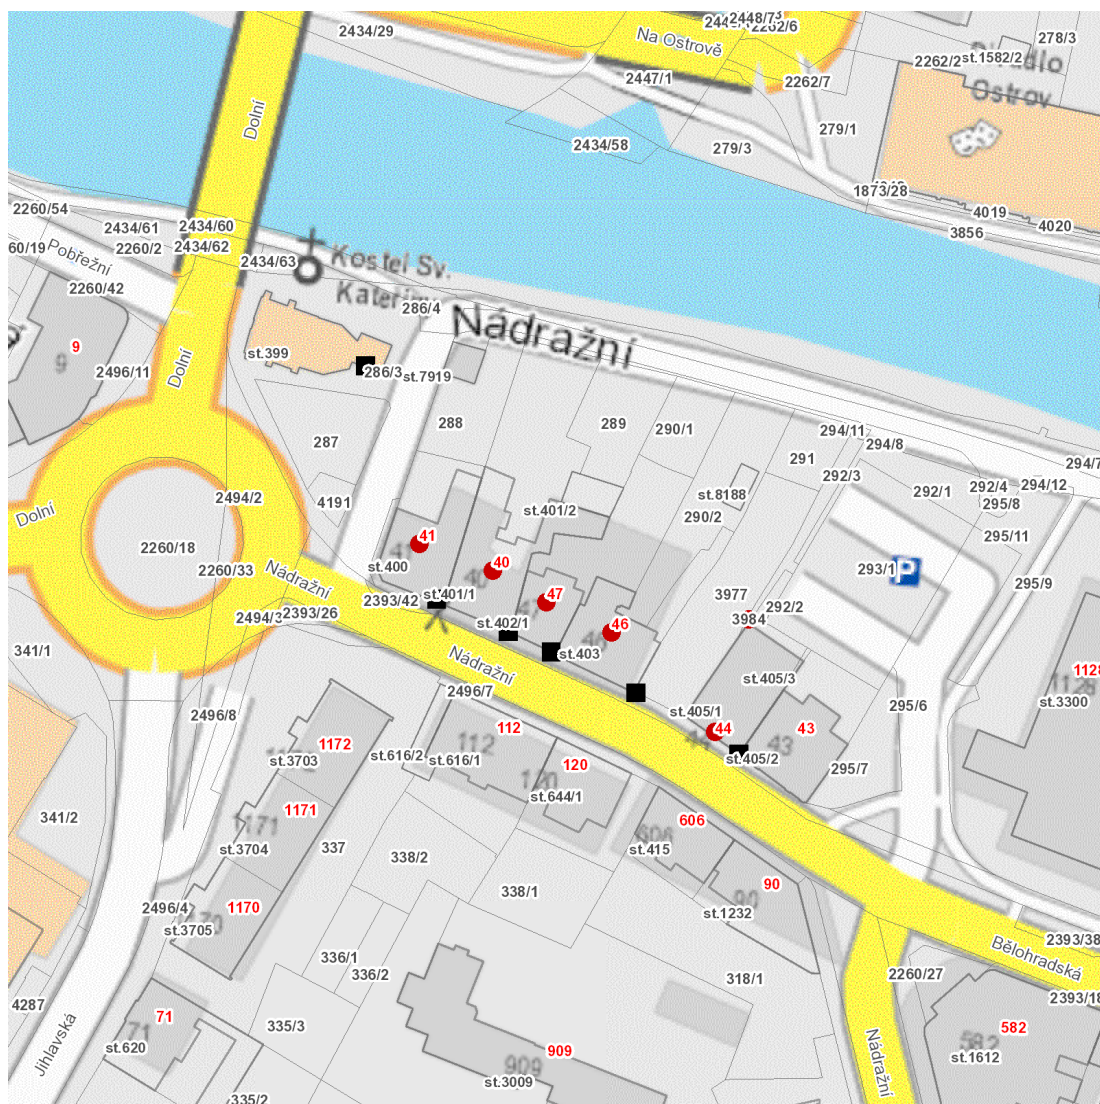

dne **16. 10. 2024** od **9:00** do **10:30** hodin

**Plánovaná odstávka zahrnuje tyto lokality:****Havlíčkův Brod (okres Havlíčkův Brod)**

Nádražní: č. p. 40, 41, 44, 46, 47

kat. území **Havlíčkův Brod** (kód **637823**): parcelní č. 3984

### Orientační mapový podklad odstávkou dotčených lokalit

#### INFORMACE ZASLÁNA

IDDS: 5uvbfub (Město Havlíčkův Brod)