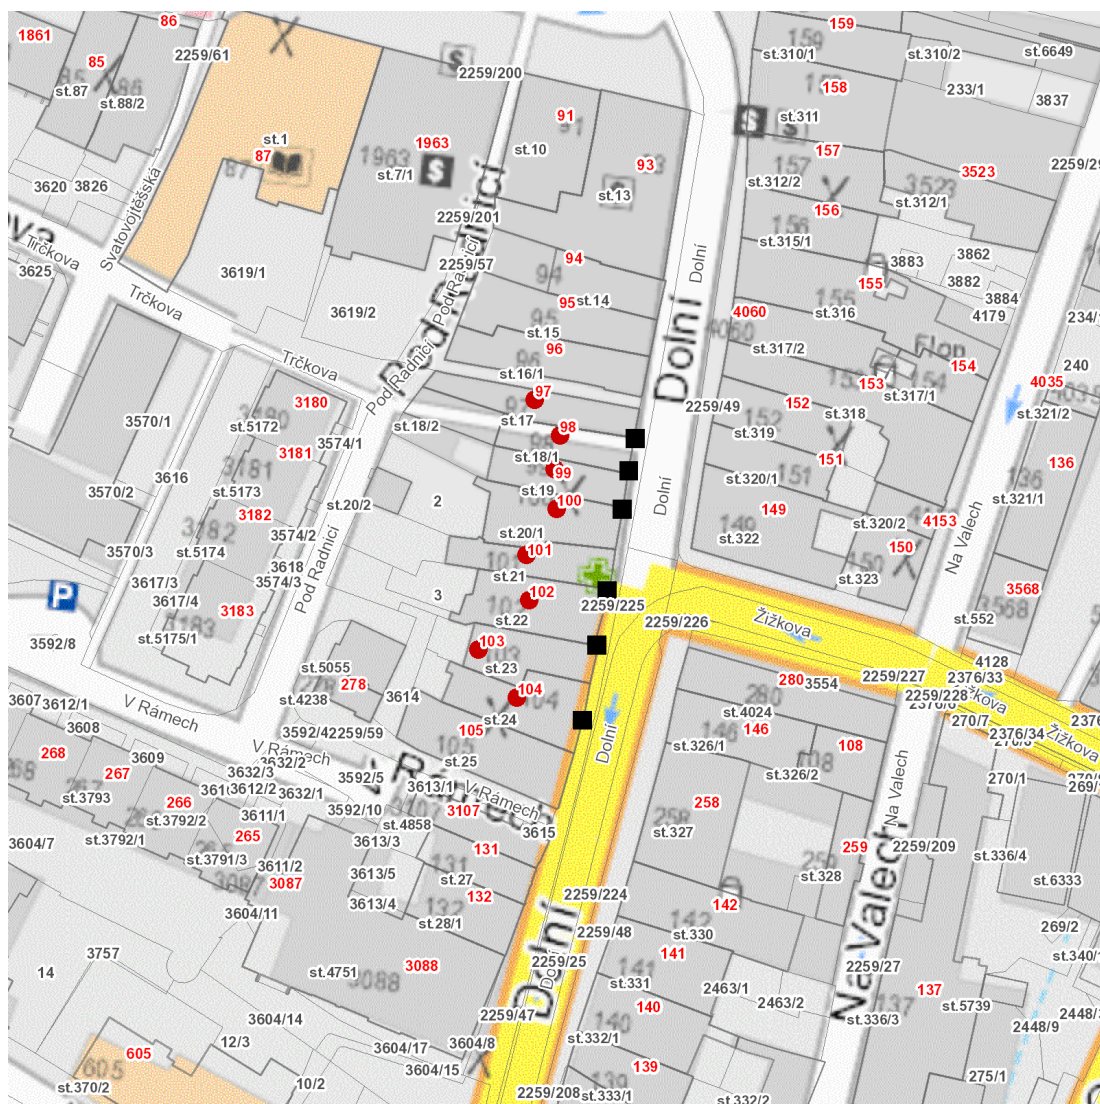

dne **16. 10. 2024** od **12:30** do **14:00** hodin

---

**Plánovaná odstávka zahrnuje tyto lokality:****Havlíčkův Brod (okres Havlíčkův Brod)**

Dolní: č. p. 97-104

---

**UPOZORNĚNÍ**

**Dotčené zařízení distribuční soustavy je nutné i v době odstávky považovat za zařízení pod napětím**, a proto vás žádáme o dodržení všech zásad bezpečnosti a provedení opatření potřebných k zamezení případných škod na zdraví a majetku. | Provozovatelé výroben elektřiny jsou povinni zajistit přerušeni dodávky elektřiny z výroby do vypnutého úseku distribuční soustavy.

**dne 16. 10. 2024 od 12:30 do 14:00 hodin****Orientační mapový podklad odstávkou dotčených lokalit****VYSVĚTLIVKY**

- – adresy dotčené odstávkou elektřiny
- – místa připojení k elektrické síti dotčená odstávkou

**INFORMACE ZASLÁNA**

IDDS: 5uvfbub (Město Havlíčkův Brod)