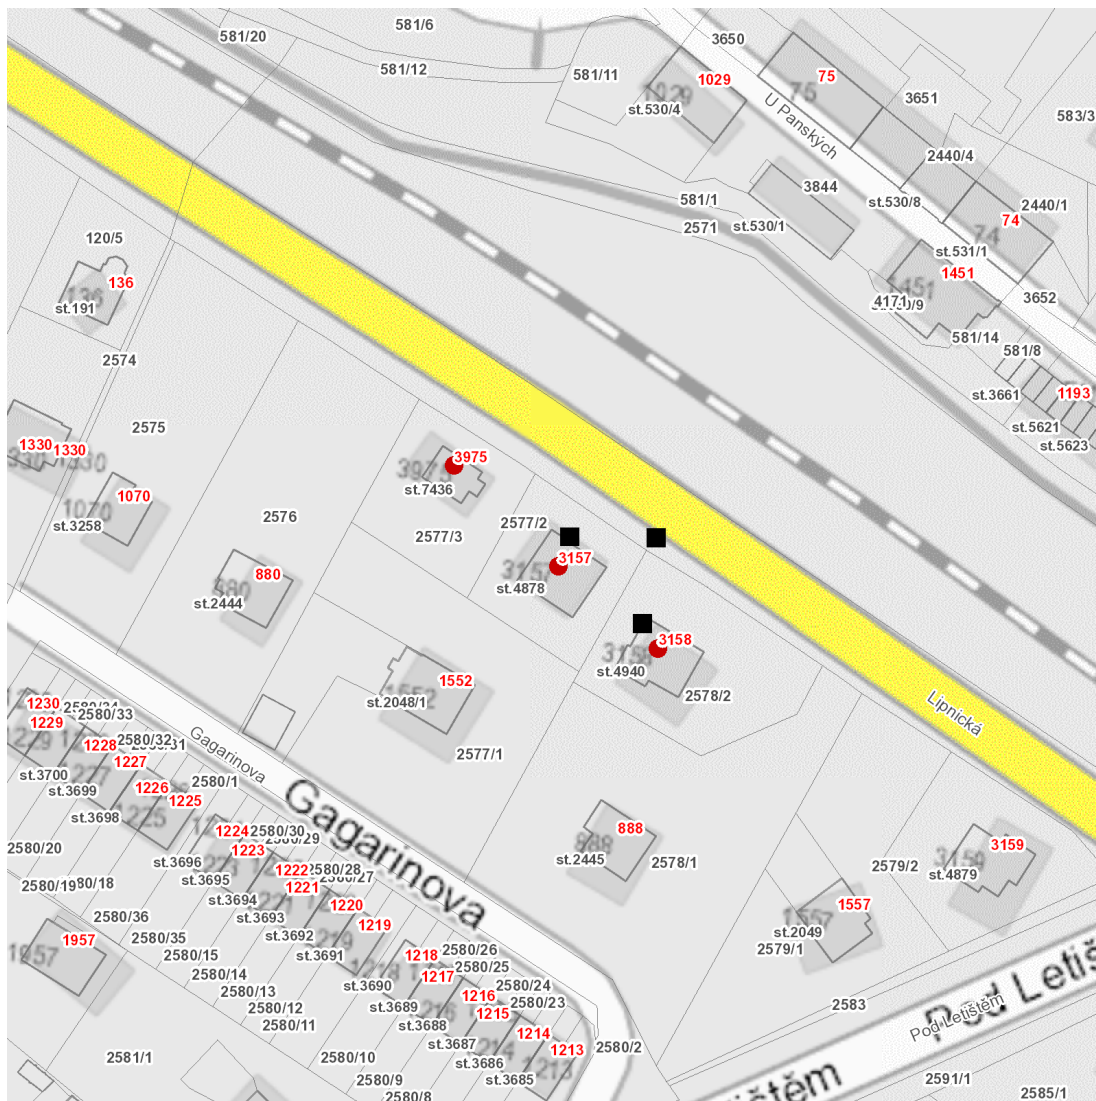

dne **31. 10. 2024** od **7:30** do **14:30** hodin

---

**Plánovaná odstávka zahrnuje tyto lokality:****Havlíčkův Brod (okres Havlíčkův Brod)**

Lipnická: č. p. 3157, 3158, 3975

---

**UPOZORNĚNÍ**

**Dotčené zařízení distribuční soustavy je nutné i v době odstávky považovat za zařízení pod napětím**, a proto vás žádáme o dodržení všech zásad bezpečnosti a provedení opatření potřebných k zamezení případných škod na zdraví a majetku. | Provozovatelé výroben elektřiny jsou povinni zajistit přerušení dodávky elektřiny z výroby do vypnutého úseku distribuční soustavy.

### Orientační mapový podklad odstávkou dotčených lokalit

#### VYSVĚTLIVKY

- – adresy dotčené odstávkou elektřiny
- – místa připojení k elektrické síti dotčená odstávkou

#### INFORMACE ZASLÁNA

IDDS: 5uvbfub (Město Havlíčkův Brod)