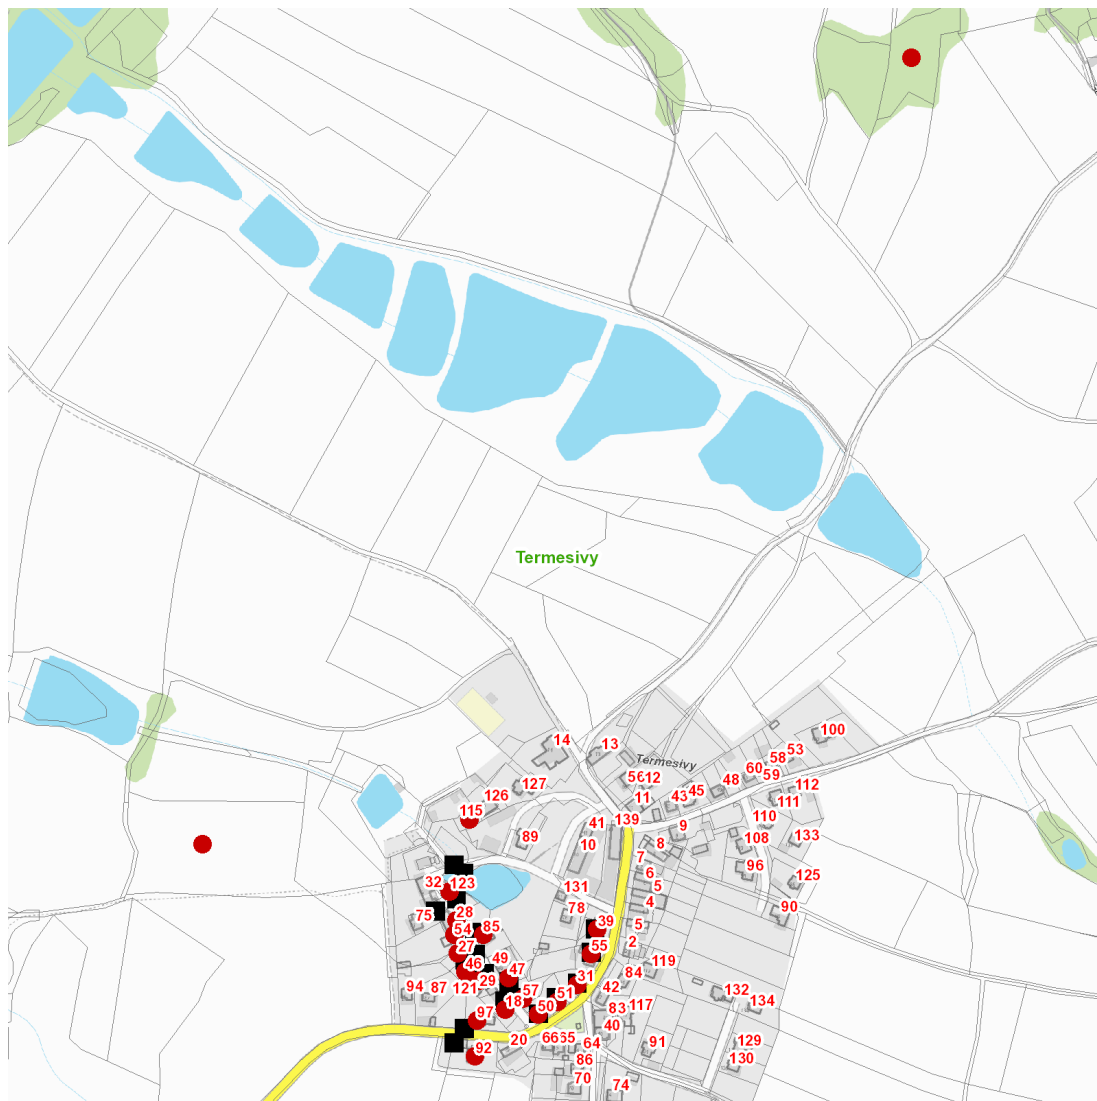

dne **22. 10. 2024** od **7:30** do **14:30** hodin

Plánovaná odstávka zahrnuje tyto lokality:**Havlíčkův Brod (okres Havlíčkův Brod)**část obce **Termesivý**

č. p. 18, 27, 28, 29, 31, 39, 46, 47, 50, 51, 54, 55, 57, 85, 92, 97, 115, 123

kat. území **Termesivý** (kód **766631**): parcelní č. 154, 534/3**UPOZORNĚNÍ**

Dotčené zařízení distribuční soustavy je nutné i v době odstávky považovat za zařízení pod napětím, a proto vás žádáme o dodržení všech zásad bezpečnosti a provedení opatření potřebných k zamezení případných škod na zdraví a majetku. | Provozovatelé výroben elektřiny jsou povinni zajistit přerušení dodávky elektřiny z výroby do vypnutého úseku distribuční soustavy.

dne **22. 10. 2024** od **7:30** do **14:30** hodin**Orientační mapový podklad odstávkou dotčených lokalit****VYSVĚTLIVKY**

- – adresy dotčené odstávkou elektřiny
- – místa připojení k elektrické síti dotčená odstávkou

INFORMACE ZASLÁNA

IDDS: 5uvbfub (Město Havlíčkův Brod)