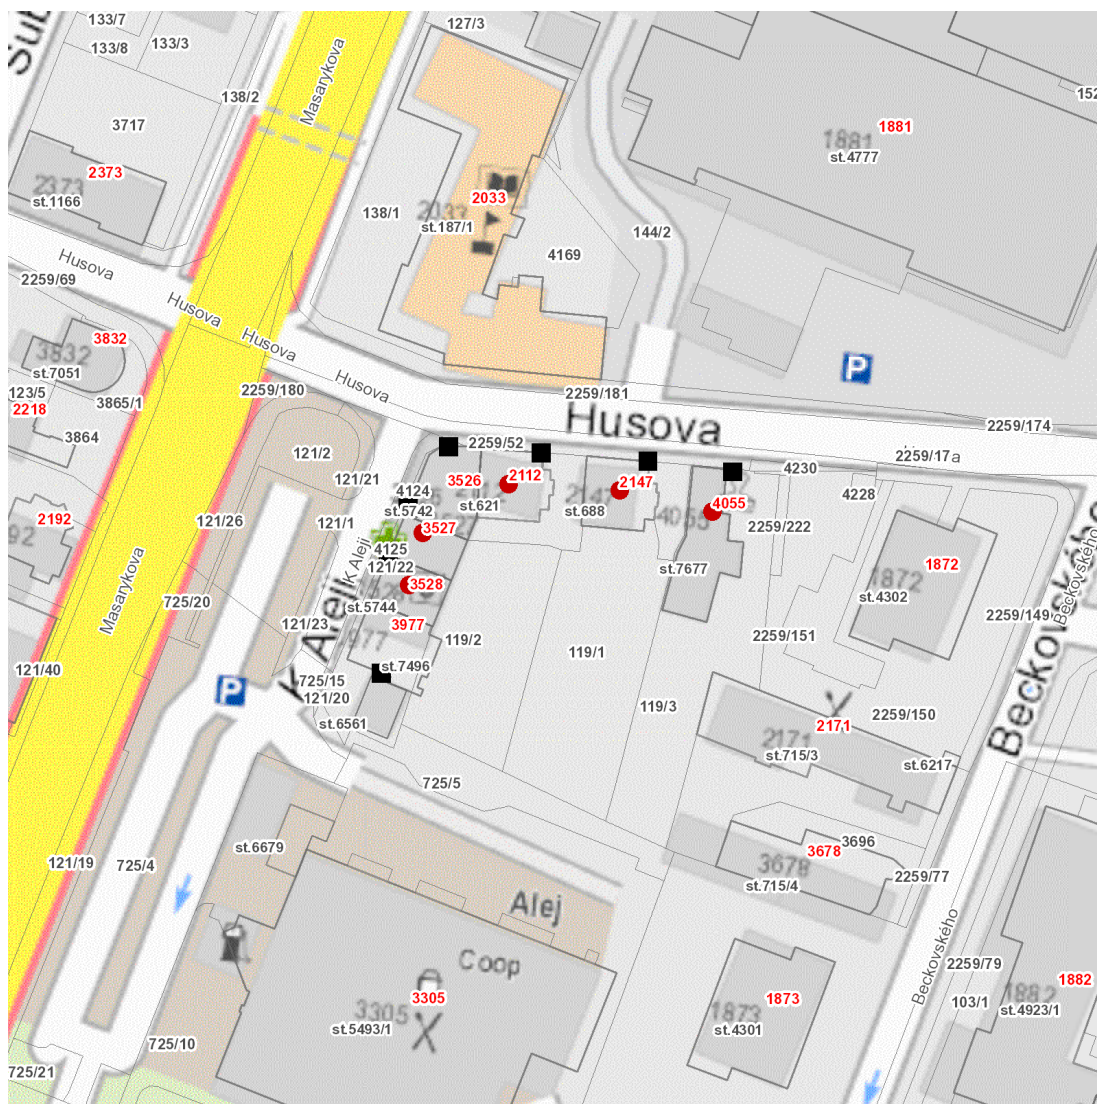

dne **13. 11. 2024** od **9:00** do **10:00** hodin

Plánovaná odstávka zahrnuje tyto lokality:**Havlíčkův Brod (okres Havlíčkův Brod)**

Husova: č. p. 2112, 2147, 4055

K Aleji: č. p. 3527, 3528

UPOZORNĚNÍ

Dotčené zařízení distribuční soustavy je nutné i v době odstávky považovat za zařízení pod napětím, a proto vás žádáme o dodržení všech zásad bezpečnosti a provedení opatření potřebných k zamezení případných škod na zdraví a majetku. | Provozovatelé výroben elektřiny jsou povinni zajistit přerušeni dodávky elektřiny z výroby do vypnutého úseku distribuční soustavy.

dne 13. 11. 2024 od 9:00 do 10:00 hodin**Orientační mapový podklad odstávkou dotčených lokalit****VYSVĚTLIVKY**

- – adresy dotčené odstávkou elektřiny
- – místa připojení k elektrické síti dotčená odstávkou

INFORMACE ZASLÁNA

IDDS: 5uvfbub (Město Havlíčkův Brod)