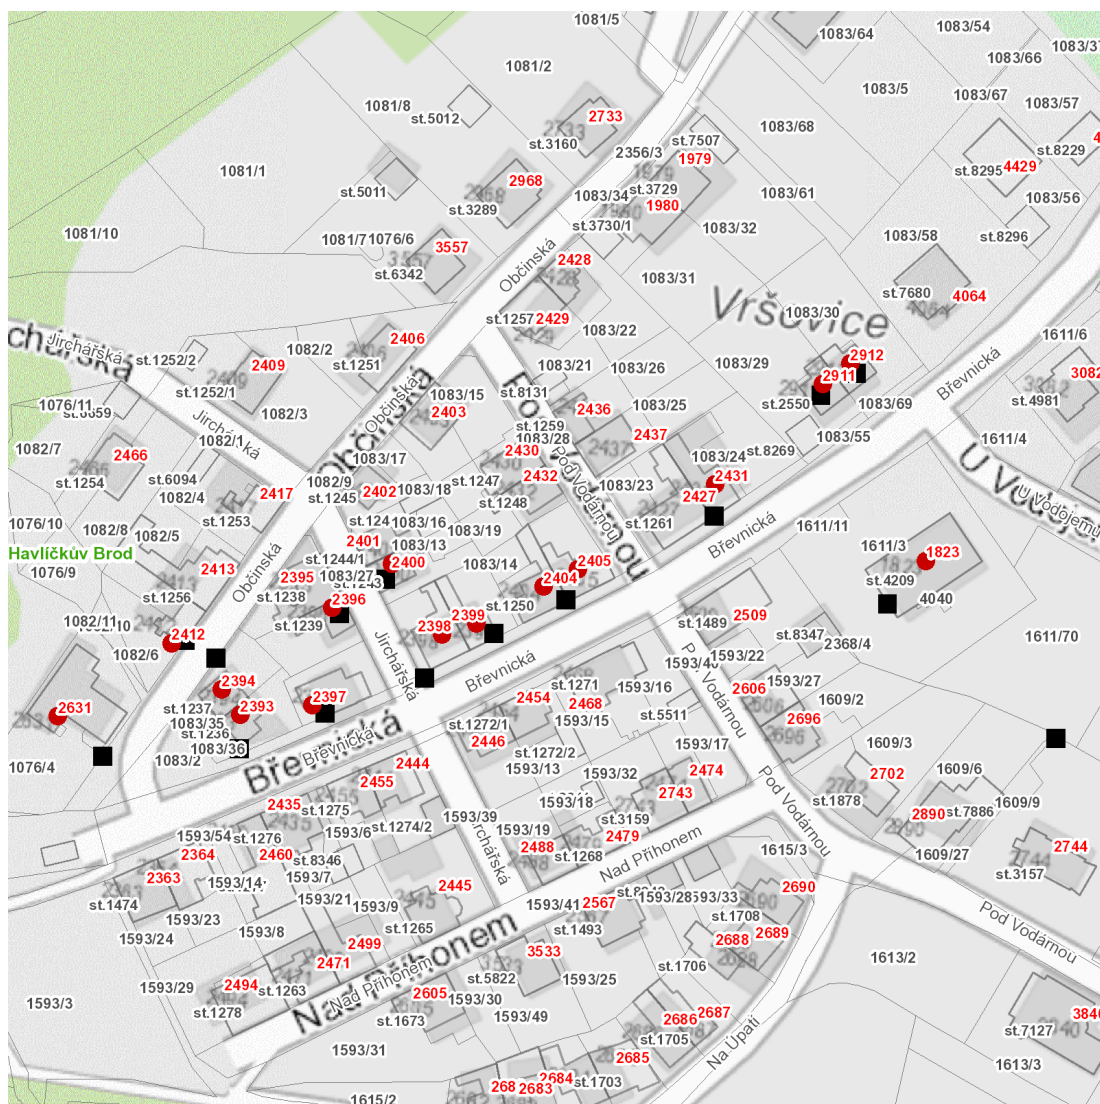

dne **13. 11. 2024** od **10:30** do **11:30** hodin

Plánovaná odstávka zahrnuje tyto lokality:**Havlíčkův Brod (okres Havlíčkův Brod)**

Břevnická: č. p. 1823, 2393, 2397, 2399, 2404, 2431, 2911, 2912

Jirchářská: č. p. 2396, 2398, 2400

Občinská: č. p. 2394, 2412, 2631

Pod Vodárnou: č. p. 2405

UPOZORNĚNÍ

Dotčené zařízení distribuční soustavy je nutné i v době odstávky považovat za zařízení pod napětím, a proto vás žádáme o dodržení všech zásad bezpečnosti a provedení opatření potřebných k zamezení případných škod na zdraví a majetku. | Provozovatelé výroben elektřiny jsou povinni zajistit přerušení dodávky elektřiny z výroby do vypnutého úseku distribuční soustavy.

dne 13. 11. 2024 od 10:30 do 11:30 hodin**Orientační mapový podklad odstávkou dotčených lokalit****VYSVĚTLIVKY**

- – adresy dotčené odstávkou elektřiny
- – místa připojení k elektrické síti dotčená odstávkou

INFORMACE ZASLÁNA

IDDS: 5uvbfub (Město Havlíčkův Brod)