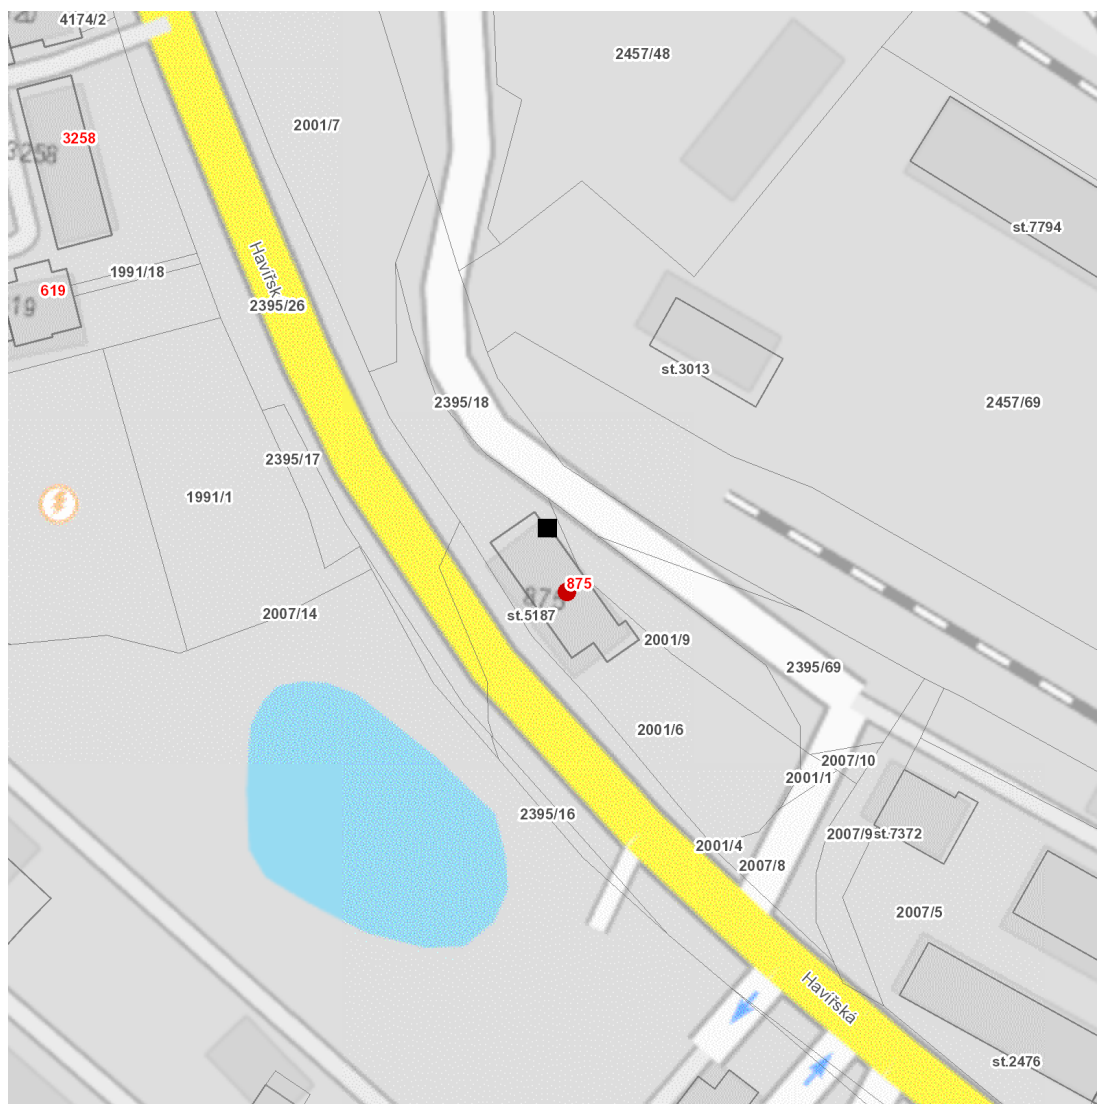

dne **15. 11. 2024** od **8:30** do **16:30** hodin

Plánovaná odstávka zahrnuje tyto lokality:

Havlíčkův Brod (okres Havlíčkův Brod)

Havířská: č. p. 875

UPOZORNĚNÍ

Dotčené zařízení distribuční soustavy je nutné i v době odstávky považovat za zařízení pod napětím, a proto vás žádáme o dodržení všech zásad bezpečnosti a provedení opatření potřebných k zamezení případných škod na zdraví a majetku. | Provozovatelé výroben elektřiny jsou povinni zajistit přerušeni dodávky elektřiny z výroby do vypnutého úseku distribuční soustavy.

dne 15. 11. 2024 od 8:30 do 16:30 hodin**Orientační mapový podklad odstávkou dotčených lokalit****VYSVĚTLIVKY**

- – adresy dotčené odstávkou elektřiny
- – místa připojení k elektrické síti dotčená odstávkou

INFORMACE ZASLÁNA

IDDS: 5uvbfub (Město Havlíčkův Brod)