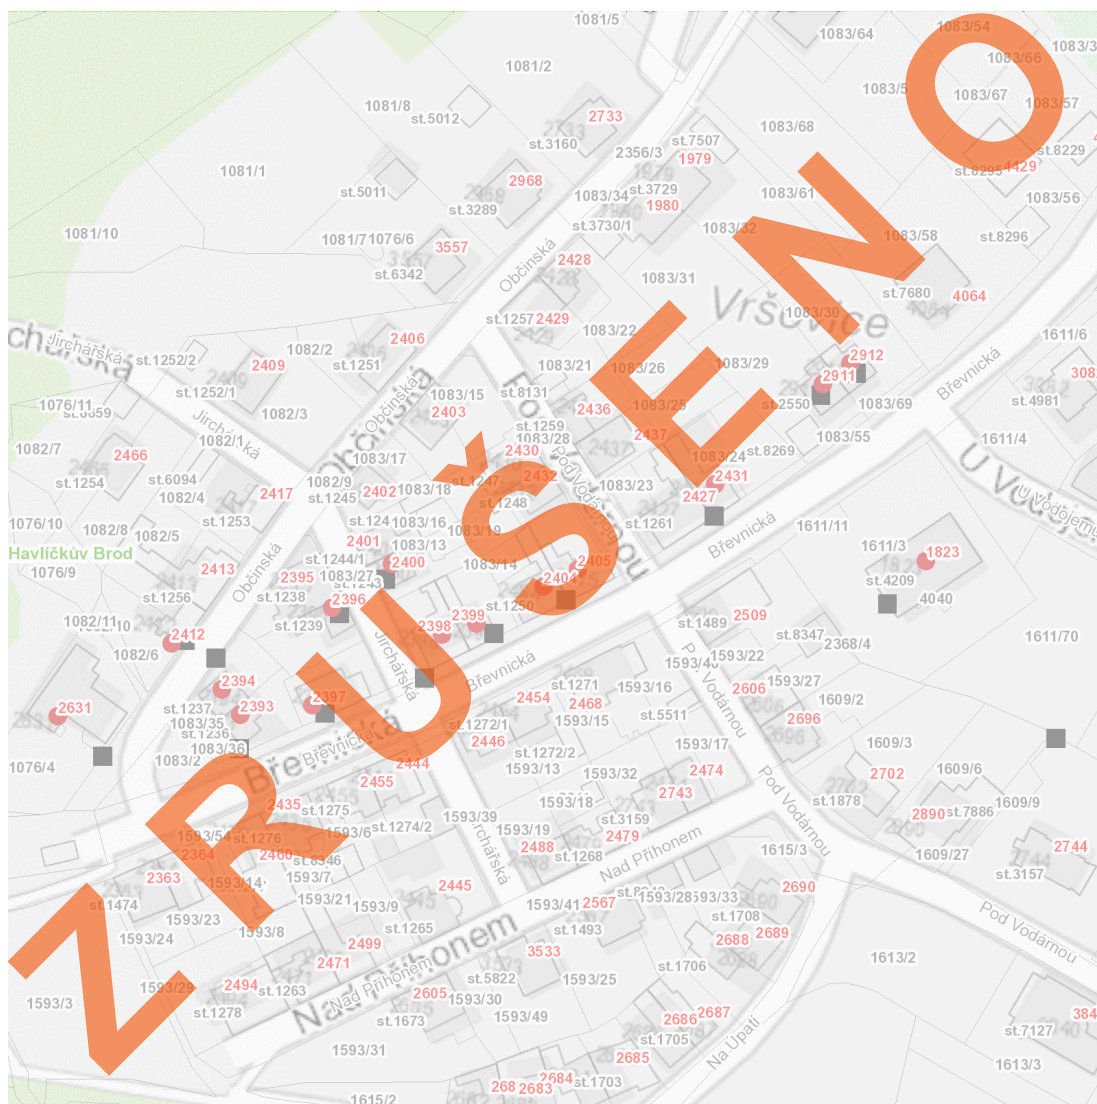

dne **13. 11. 2024** od **10:30** do **11:30** hodin

Plánovaná odstávka zahrnuje tyto lokality:**Havlíčkův Brod (okres Havlíčkův Brod)****Břevnická: č. p. 1823, 2393, 2397, 2399, 2404, 2431, 2911, 2912****Jirchářská: č. p. 2396, 2398, 2400****Občinská: č. p. 2394, 2412, 2631****Pod Vodárnou: č. p. 2405****ZRUŠENO****UPOZORNĚNÍ**

dne 13. 11. 2024 od 10:30 do 11:30 hodin**Orientační mapový podklad odstávkou dotčených lokalit****VYSVĚTLIVKY**

- – adresy dotčené odstávkou elektřiny
- – místa připojení k elektrické síti dotčená odstávkou

INFORMACE ZASLÁNA

IDDS: 5uvbfub (Město Havlíčkův Brod)