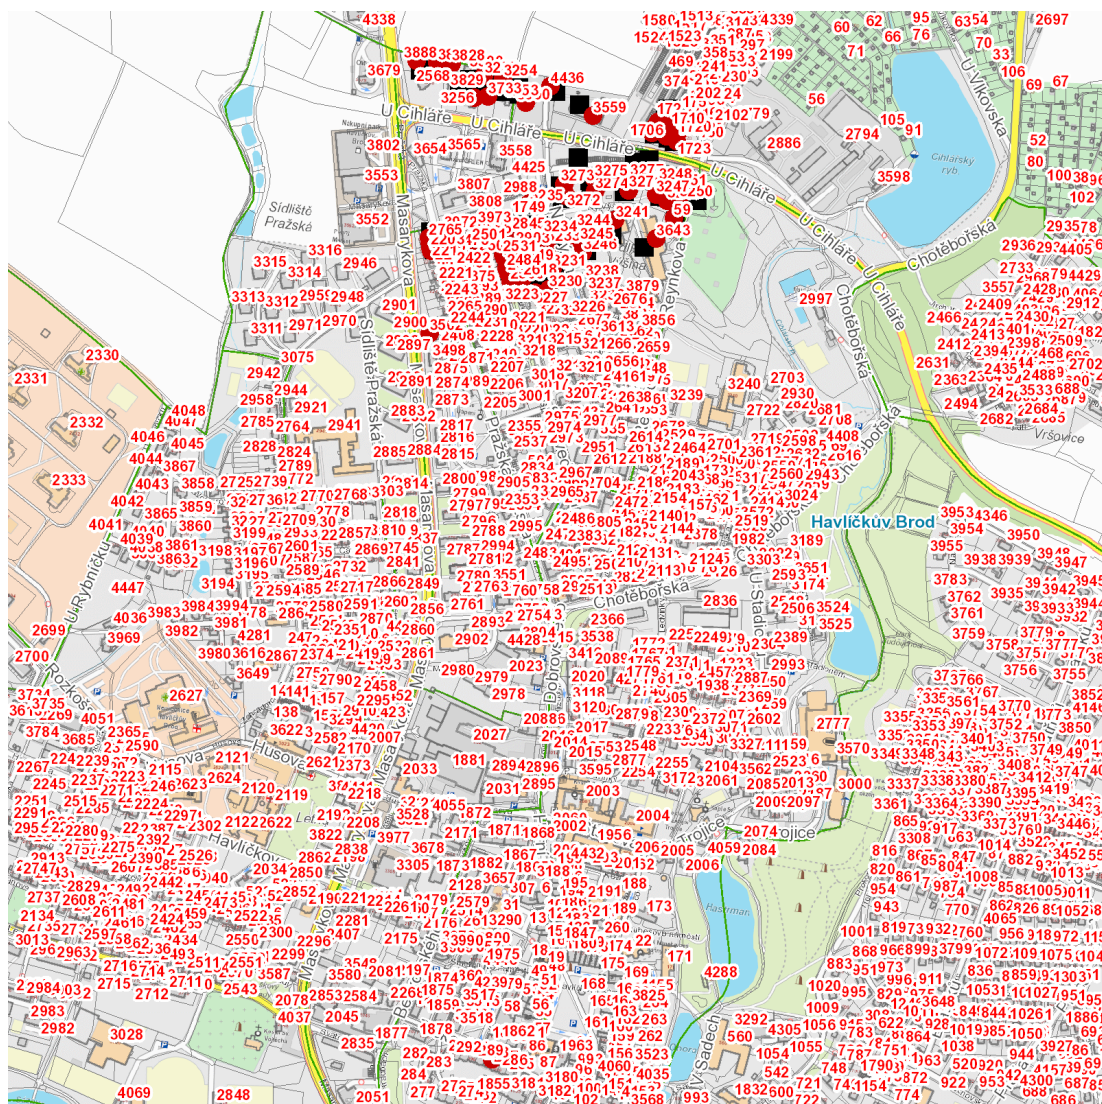

dne **27. 2. 2025** od **8:00** do **12:00** hodin

---

**Plánovaná odstávka zahrnuje tyto lokality:****Havlíčkův Brod (okres Havlíčkův Brod)**

č. ev. 1723

**Masarykova:** č. p. 3502

**Na Spravedlnosti:** č. p. 2480, 2484, 2508, 2530, 2531, 2555, 2618, 2619, 2845, 2903, 3229, 3230

## Orientační mapový podklad odstávkou dotčených lokalit