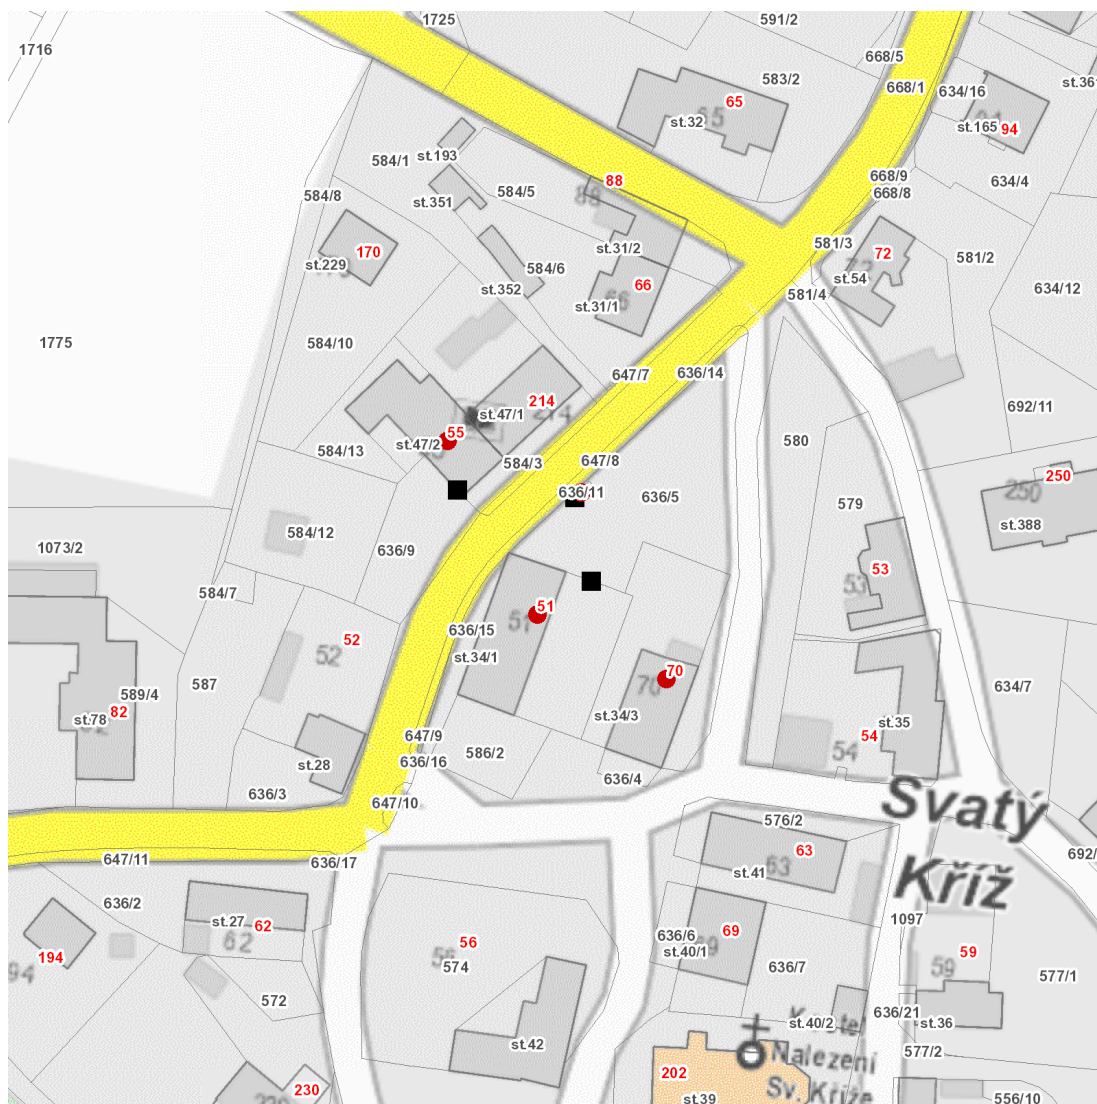

dne **7. 3. 2025** od **11:30** do **12:30** hodin

Plánovaná odstávka zahrnuje tyto lokality:**Havlíčkův Brod (okres Havlíčkův Brod)**část obce **Svatý Kříž**

č. p. 51, 55, 70

kat. území **Suchá u Havlíčkova Brodu** (kód **758965**): parcelní č. 636/11

dne 7. 3. 2025 od 11:30 do 12:30 hodin**Orientační mapový podklad odstávkou dotčených lokalit****VYSVĚTLIVKY**

- – adresy dotčené odstávkou elektřiny
- – místa připojení k elektrické síti dotčená odstávkou

INFORMACE ZASLÁNA

IDDS: 5uvfbub (Město Havlíčkův Brod)