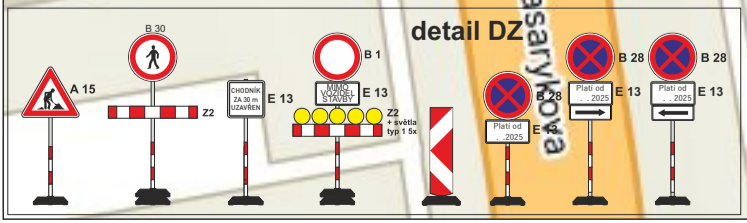

— pracovní místo

ZODP.PROJEKTANT	KRESLIL	KONTROLOVAL	 STAVĚBNÍ DZ Stavební s.r.o. e-mail: dzs@dzs-stavebni.cz
	Ing. Roman Michek	Tomáš Pilař	
Investor: ČEZ Distribuce, a.s.	AKCE: HB Havl. Brod, Sídliště Pražská, FVE, KNN		FORMÁT: A3
			MĚŘÍTKO:
			DATUM: 13.1.2025
			ZAKÁZKA .:
OBSAH: Situace DIO			Č.VÝKR.: PARÉ Č.: