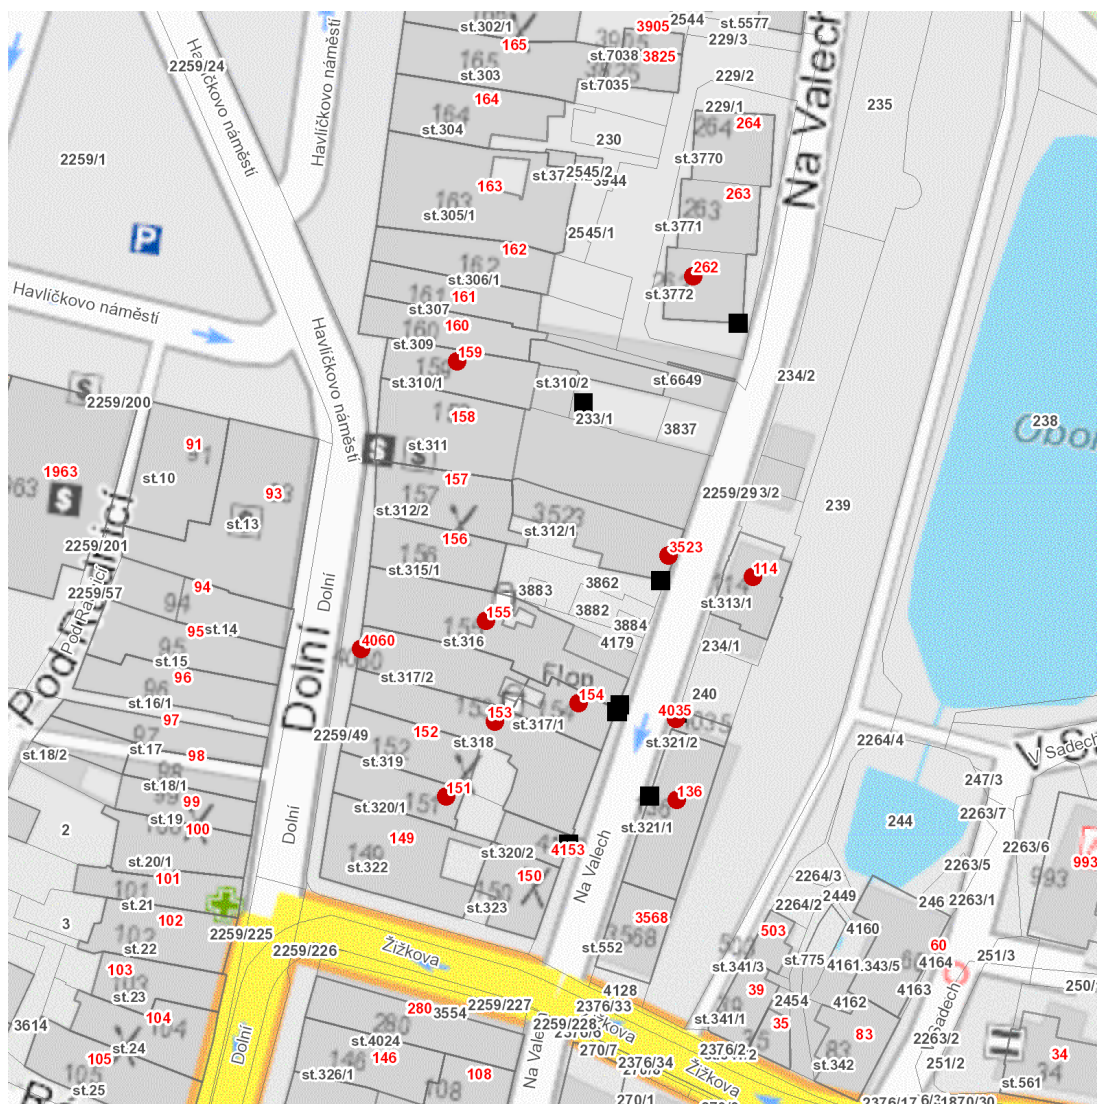

dne **15. 3. 2025** od **7:30** do **14:30** hodin

Plánovaná odstávka zahrnuje tyto lokality:**Havlíčkův Brod (okres Havlíčkův Brod)**

Dolní: č. p. 151, 153, 155, 4060

Havlíčkovo náměstí: č. p. 159

Na Valech: č. p. 114, 136, 154, 262, 3523, 4035

dne 15. 3. 2025 od 7:30 do 14:30 hodin**Orientační mapový podklad odstávkou dotčených lokalit****VYSVĚTLIVKY**

- – adresy dotčené odstávkou elektřiny
- – místa připojení k elektrické síti dotčená odstávkou

INFORMACE ZASLÁNA

IDDS: 5uvbfub (Město Havlíčkův Brod)