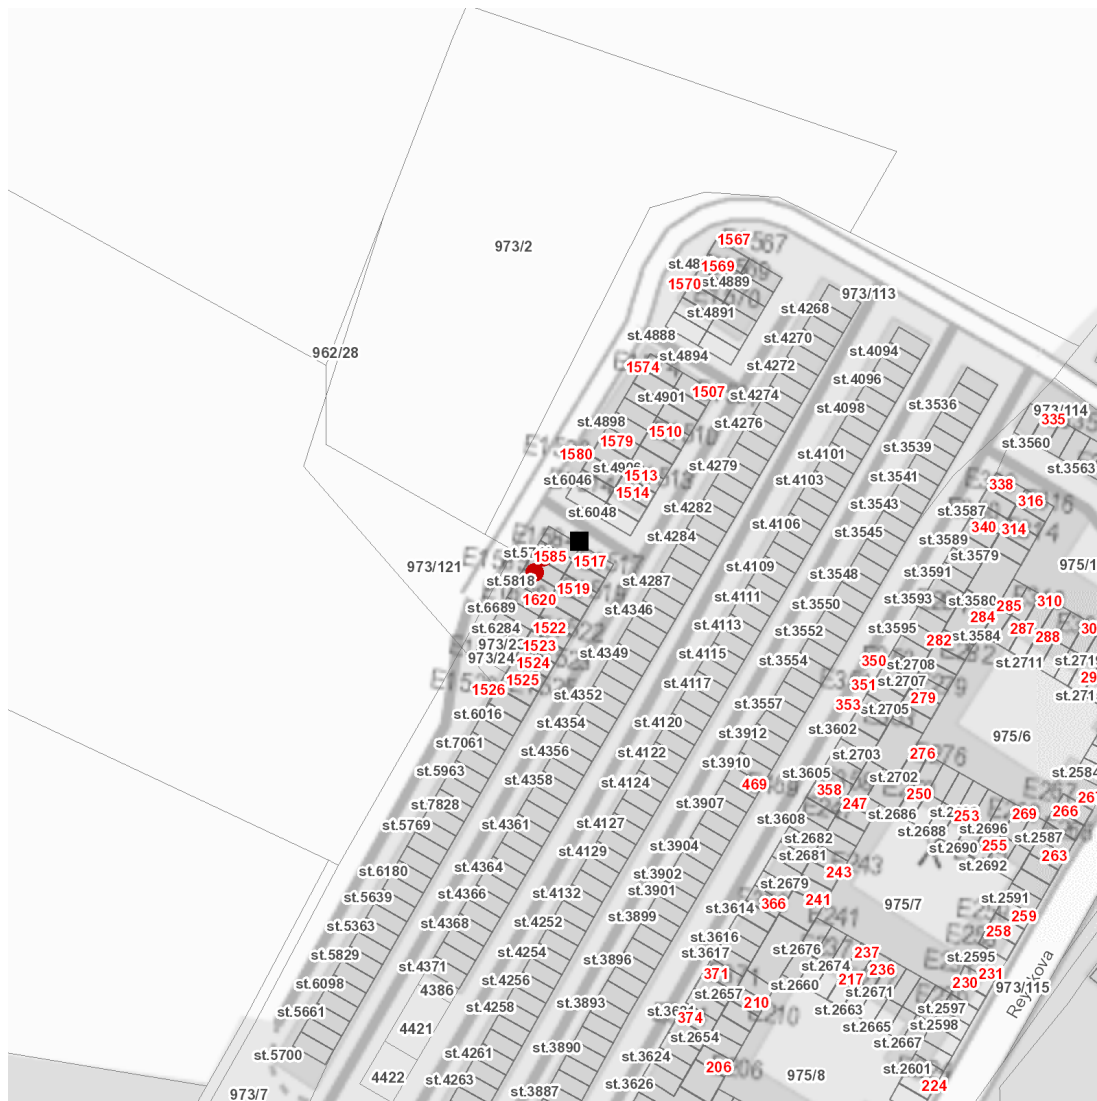

dne **18. 3. 2025** od **7:30** do **14:30** hodin

Plánovaná odstávka zahrnuje tyto lokality:

kat. území **Havlíčkův Brod** (kód **637823**): parcelní č. 5818, 6221

UPOZORNĚNÍ

Dotčené zařízení distribuční soustavy je nutné i v době odstávky považovat za zařízení pod napětím, a proto vás žádáme o dodržení všech zásad bezpečnosti a provedení opatření potřebných k zamezení případných škod na zdraví a majetku. | Provozovatelé výroben elektřiny jsou povinni zajistit přerušeni dodávky elektřiny z výroby do vypnutého úseku distribuční soustavy.

dne 18. 3. 2025 od 7:30 do 14:30 hodin**Orientační mapový podklad odstávkou dotčených lokalit****VYSVĚTLIVKY**

- – adresy dotčené odstávkou elektřiny
- – místa připojení k elektrické síti dotčená odstávkou

INFORMACE ZASLÁNA

IDDS: 5uvbfub (Město Havlíčkův Brod)