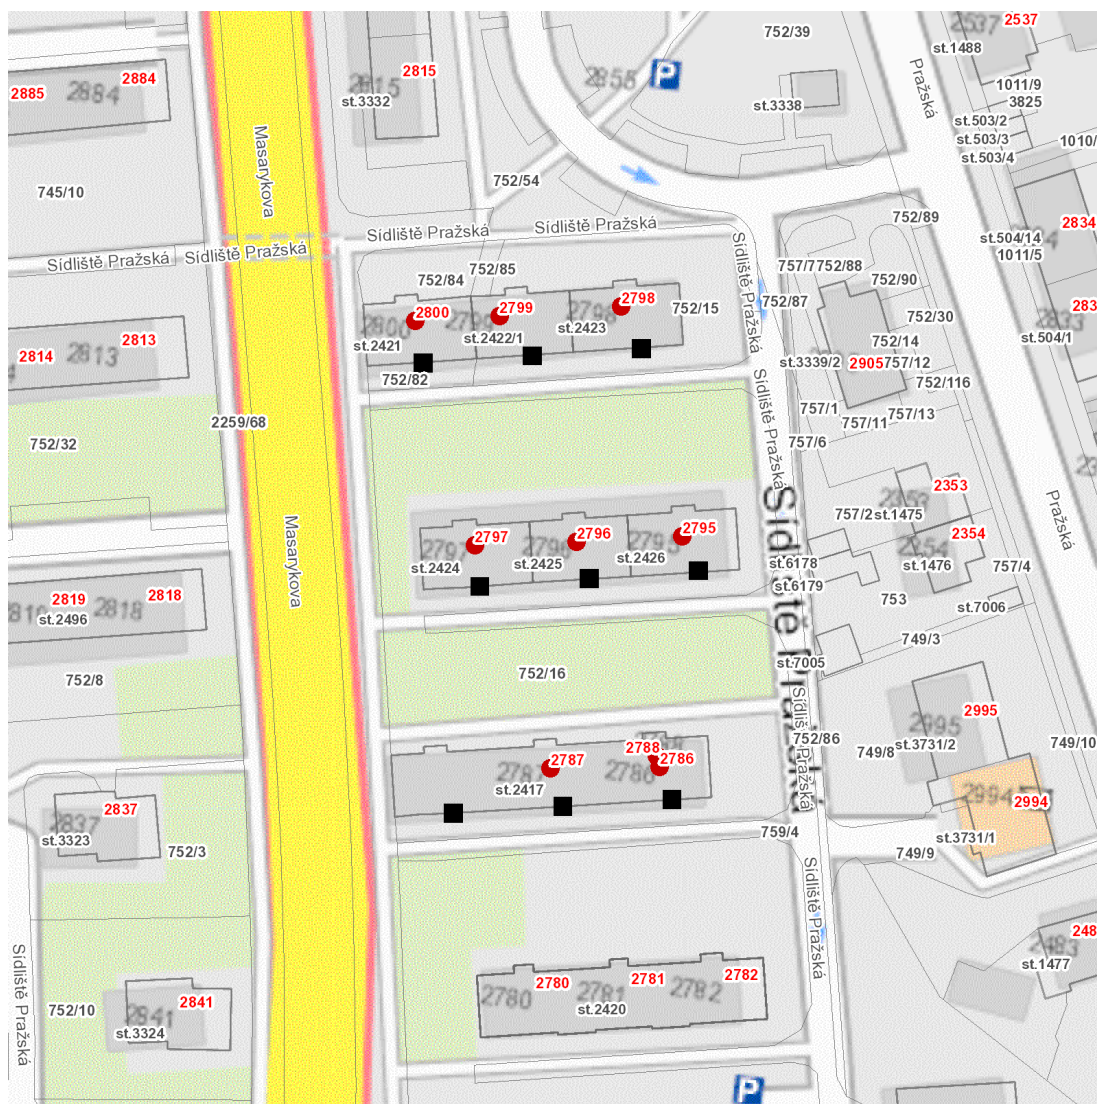

dne **17. 4. 2025** od **7:30** do **15:30** hodin

Plánovaná odstávka zahrnuje tyto lokality:**Havlíčkův Brod (okres Havlíčkův Brod)**

Sídliště Pražská: č. p. 2786, 2787, 2788, 2795-2800

UPOZORNĚNÍ

Dotčené zařízení distribuční soustavy je nutné i v době odstávky považovat za zařízení pod napětím, a proto vás žádáme o dodržení všech zásad bezpečnosti a provedení opatření potřebných k zamezení případných škod na zdraví a majetku. | Provozovatelé výroben elektřiny jsou povinni zajistit přerušení dodávky elektřiny z výroby do vypnutého úseku distribuční soustavy.

dne 17. 4. 2025 od 7:30 do 15:30 hodin

Orientační mapový podklad odstávkou dotčených lokalit

VYSVĚTLIVKY

- – adresy dotčené odstávkou elektřiny
- – místa připojení k elektrické síti dotčená odstávkou

INFORMACE ZASLÁNA

IDDS: 5uvfbub (Město Havlíčkův Brod)