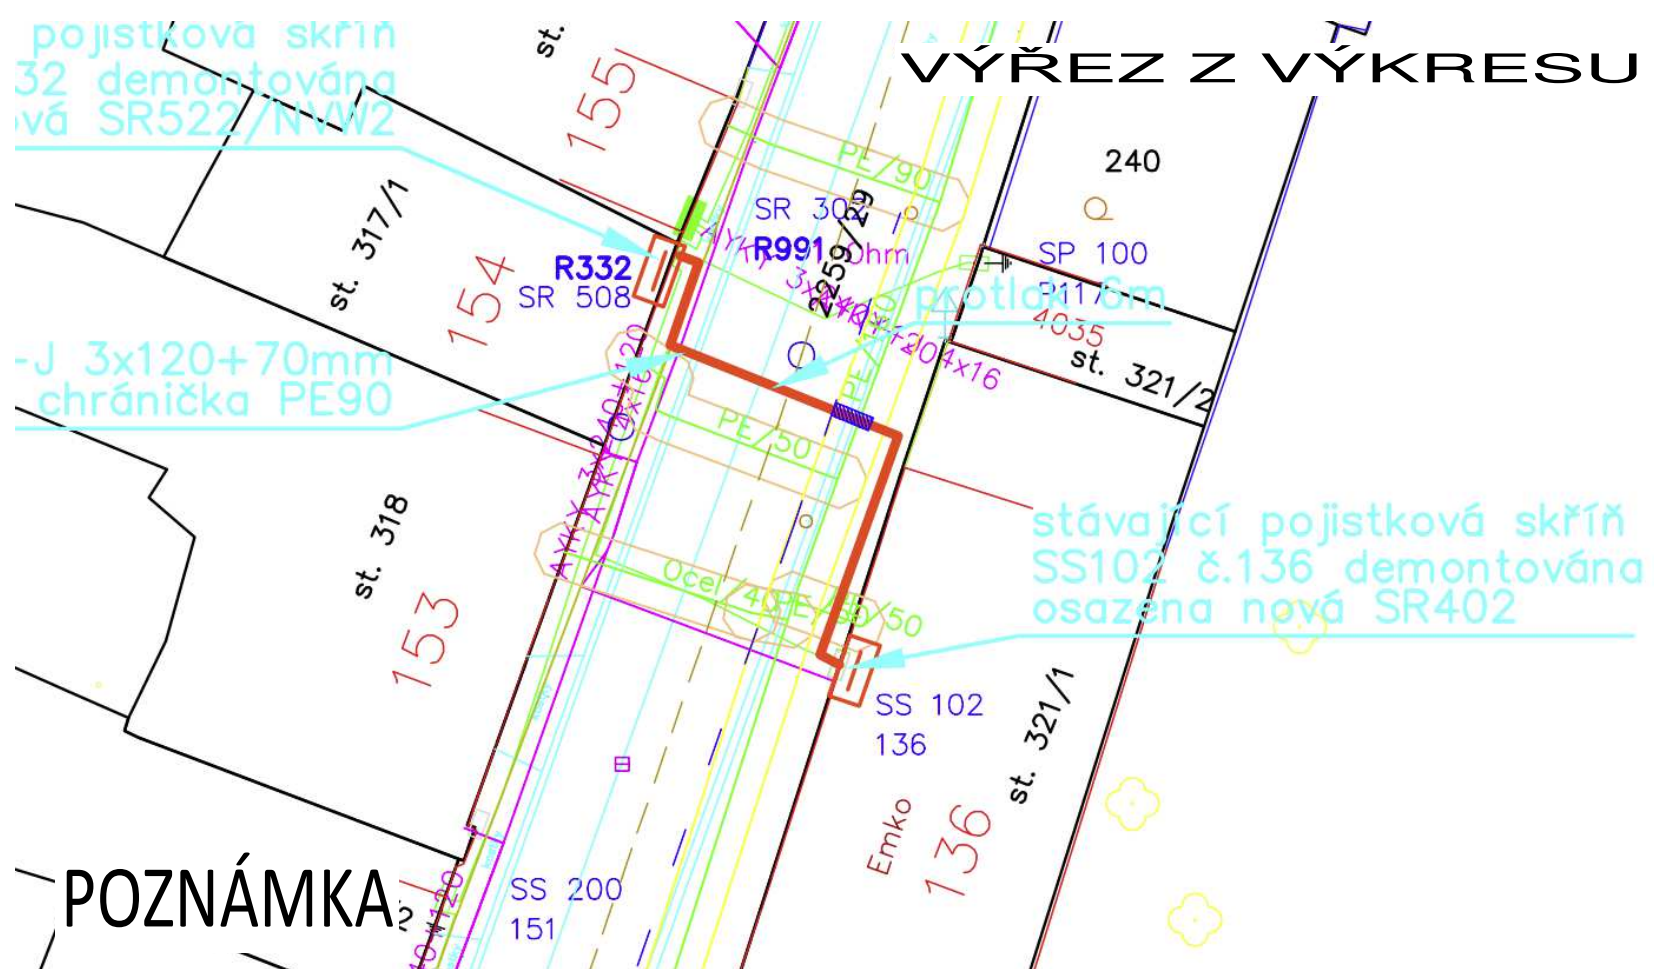

DOPRAVNÍ OMEZENÍ NA VALECH HAVLÍČKŮV BROD

Vyznačení dopr. omezení MK za pomoci přechodného DZ.

Bude se jednat o dopravní omezení v prostoru místní komunikace.