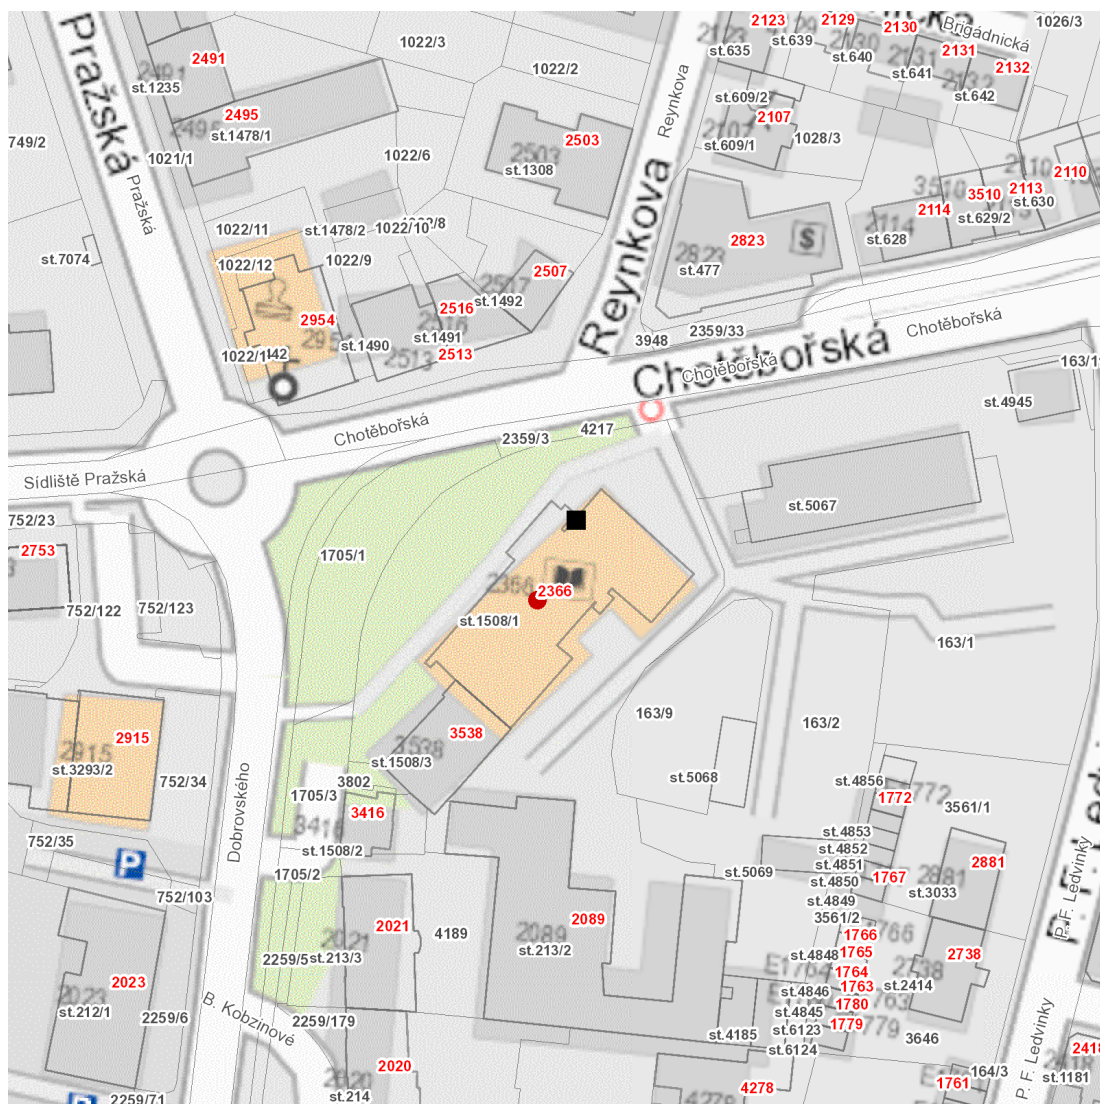

dne **22. 4. 2025** od **8:00** do **13:00** hodin

Plánovaná odstávka zahrnuje tyto lokality:

Havlíčkův Brod (okres Havlíčkův Brod)

Dobrovského: č. p. 2366

UPOZORNĚNÍ

Dotčené zařízení distribuční soustavy je nutné i v době odstávky považovat za zařízení pod napětím, a proto vás žádáme o dodržení všech zásad bezpečnosti a provedení opatření potřebných k zamezení případných škod na zdraví a majetku. | Provozovatelé výroben elektřiny jsou povinni zajistit přerušeni dodávky elektřiny z výroby do vypnutého úseku distribuční soustavy.

dne 22. 4. 2025 od 8:00 do 13:00 hodin**Orientační mapový podklad odstávkou dotčených lokalit****VYSVĚTLIVKY**

- – adresy dotčené odstávkou elektřiny
- – místa připojení k elektrické síti dotčená odstávkou

INFORMACE ZASLÁNA

IDDS: 5uvfbub (Město Havlíčkův Brod)